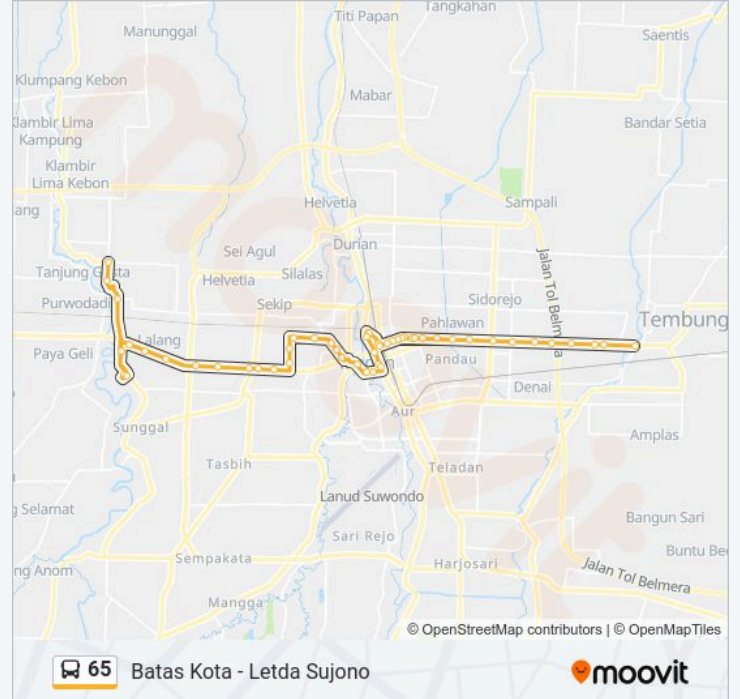

Informasi 65 bis**Arah:** Letda Sujono**Pemberhentian:** 51**Waktu Perjalanan:** 64 mnt**Ringkasan Jalur:**

Jalan Sekip, 5

Jalan Gatot Subroto, 48

Jalan Kapten Maulana Lubis, 5

Halte Kantor Walikota

Halte Bank Indonesia

Halte Sentosa

Halte Aksara

Halte Simpang Mandala by Pass

Halte Bersama

Halte Tol Bandar Selamat

Halte Sai Padang

Halte Pejuang Letda Sujono

Prayatna

Jalan Besar Tembung, 36

Arah: Batas Kota

47 pemberhentian

Jadwal waktu 65 bis

Jadwal waktu Rute Batas Kota

- Jalan Besar Tembung, 36
- Prayatna 2
- Halte Pejuang Ledta Sujono 2
- Halte Padang 2
- Halte Sma Budi Satrya
- Halte Bersama 2
- Halte Simpang Mandala by Pass 2
- Jalan Letda Sujono, 103
- Halte Simpang Aksara 2
- Halte Sentosa 2
- Halte Ibrahim Umar 2
- Halte Pringadi
- Jalan Haji Muhammad Yamin, 124
- Jalan Haji Muhammad Yamin, 70e
- Jalan Haji Muhammad Yamin, 36a
- Jalan Haji Muhammad Yamin, No.32e
- Jalan Haji Muhammad Yamin, 24
- Jalan Haji Muhammad Yamin, 15
- Jalan Kereta Api, 1
- Halte Bank Indonesia
- Halte Balai Kota
- Jalan Guru Patimpus, 35
- Jalan Laboratorium, 4k
- Jalan Guru Patimpus, 103
- Halte Majestik
- Jalan Gatot Subroto, 127
- Halte Plaza Medan Fair
- Jalan Gatot Subroto, 249
- Halte Mardi Lestari
- Halte Super Market Brastagi
- Halte Rs Advent

Senin	05:30-19:00
Selasa	05:30-19:00
Rabu	05:30-19:00
Kamis	05:30-19:00
Jumat	05:30-19:00
Sabtu	05:30-19:00
Minggu	05:30-19:00

Informasi 65 bis

Arah: Batas Kota

Pemberhentian: 47

Waktu Perjalanan: 59 mnt

Ringkasan Jalur: