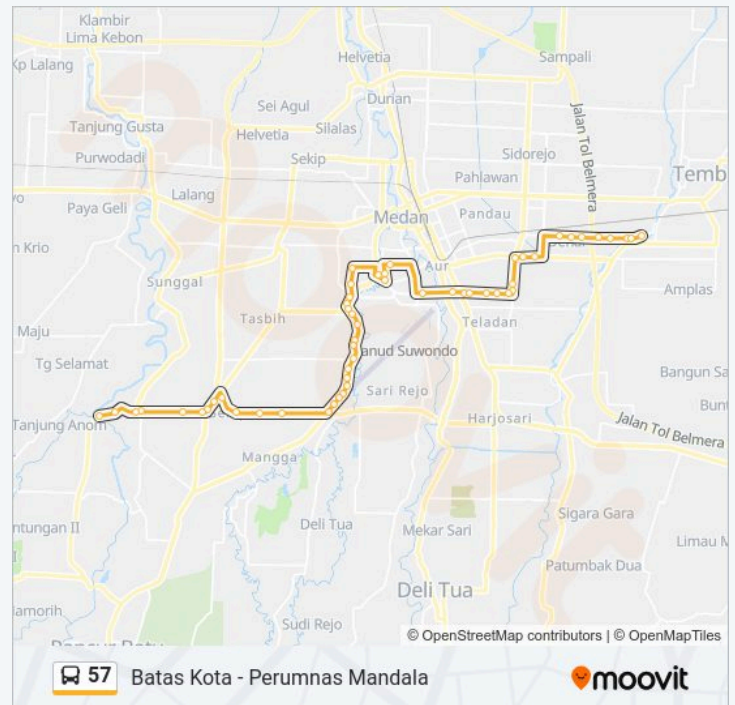

57 bis jalur (Batas Kota - Perumnas Mandala) memiliki 2 rute. Pada hari kerja biasa waktu operasinya adalah: (1) Batas Kota: 05:30-19:00(2) Perumnas Mandala: 05:30-19:00
Gunakan Moovit app untuk menemukan stasiun 57 bis terdekat dan cari tahu kedatangan 57 bis berikutnya.

Jalan Jamin Ginting, 168

Halte Simpang Dr. Mansyur 2

Gang Sempurna, 62

Halte Wahid Hasyim 2

Jalan Iskandar Muda, 21

Jalan Iskandar Muda, 57e

Jalan Hang Tuah, 16

Halte Taman Beringin 2

05:30-19:00

Informasi 57 bis

Arah: Perumnas Mandala

Pemberhentian: 53

Waktu Perjalanan: 62 mnt

Ringkasan Jalur:

Jalan Halat, 57

Jalan Halat, 79a

Jalan Merpati li, 343

Prumnas Mandala Medan, 5

Jalan Garuda Raya, 11p

Jalan Garuda Raya, 77

Jalan Garuda Raya, 14p

Prumnas Mandala, No.20

Jalan Kiwi 3, 3

Jadwal waktu dan peta rute 57 bis tersedia dalam format PDF di moovitapp.com. Gunakan Moovit App untuk melihat waktu langsung kedatangan bis, jadwal kereta atau jadwal kereta bawah tanah, dan petunjuk langkah demi langkah untuk semua transportasi umum di Medan.