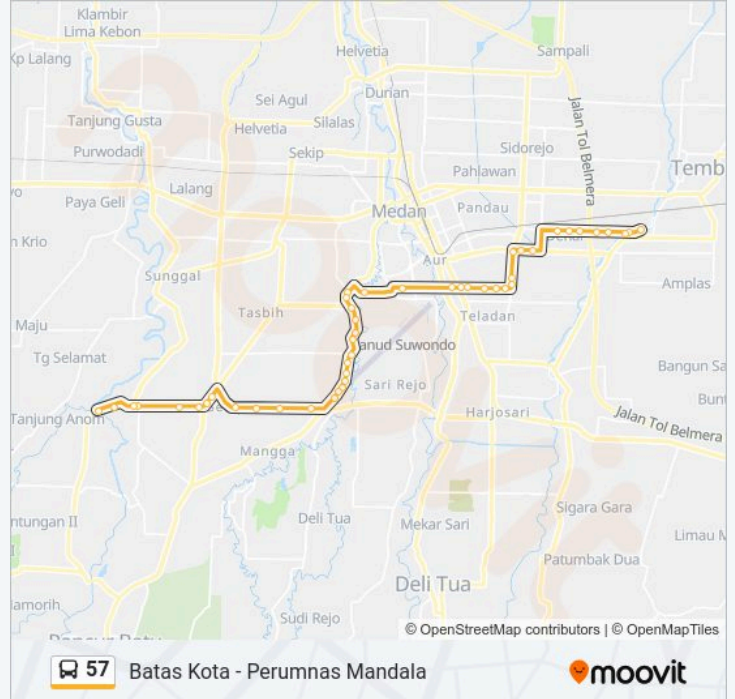

Halte Simpang Wahid Hasyim

Jalan Jamin Ginting, 67

Halte Dr Mansyur

Halte Sdn Jamin Ginting

Halte Pajus

Jalan Jamin Ginting, 331

Halte Simpang Harmonika

Jalan Jamin Ginting, 573

Halte Citra Garden 1

Jalan Jamin Ginting, 711

Jalan Jamin Ginting, 727 P

Jalan Jamin Ginting, 753

Halte Simpang Bringin

Jalan Ngumban Surbakti, 1

Asian Highway 25, 41

Jalan Ngumban Surbakti Pasar, No.60

Asian Highway 25, 18

Jalan Setia Budi, 479d

Jalan Setia Budi, 501

Gang Gembira, 21

Jalan Flamboyan Raya, 3

Jalan Flamboyan Raya, 49b

Jalan Flamboyan Raya, 78

Jalan Flamboyan Raya, 101

Gang Pondok Bambu Rindang, 1

Arah: Perumnas Mandala

53 pemberhentian

[LIHAT JADWAL JALUR](#)

Gang Pondok Bambu Rindang, 1

Jalan Flamboyan Raya, 88

Jalan Flamboyan Raya, 48b

Jalan Flamboyan Raya, 36b

Jadwal waktu 57 bis

Jadwal waktu Rute Perumnas Mandala

Senin	05:30-19:00
Selasa	05:30-19:00
Rabu	05:30-19:00
Kamis	05:30-19:00
Jumat	05:30-19:00