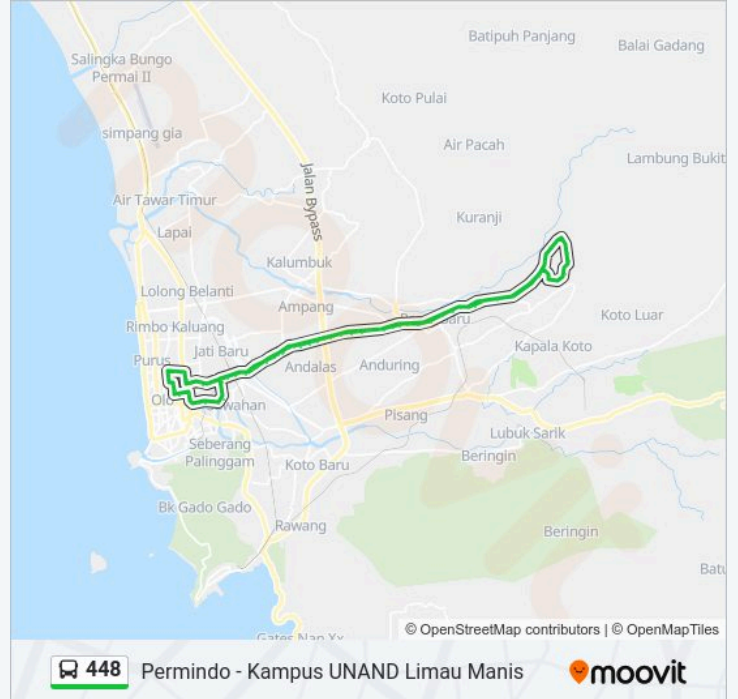

Jalan Dokter Muhammad Hatta, 16kel

Jalan Dokter Muhammad Hatta, 64

Jalan Dokter Muhammad Hatta, 57

Jalan Dokter Muhammad Hatta, 5

Jalan Dokter Muhammad Hatta, 18

Simpang Ketaping

Jalan Tunggang, 5

Kelurahan, 31

Kel, 18

Jalan Dokter Muhammad Hatta, 184

Jalan Dokter Muhammad Hatta, 11

Jalan Dokter Muhammad Hatta, 69

Jalan Dokter Muhammad Hatta, 53kel

Jalan Dokter Muhammad Hatta, 57

Jalan Dokter Muhammad Hatta, 25

Jalan Dokter Muhammad Hatta, 5

Jalan Dokter Muhammad Hatta, 57

Jalan Dokter Muhammad Hatta, 1e

Jalan Dokter Muhammad Hatta, 22

Jalan Dokter Muhammad Hatta, 5kel

Jalan Dokter Muhammad Hatta, 10

Kel, 55

Jalan Dokter Muhammad Hatta, 105

Jalan Dokter Muhammad Hatta, 11

Gedung Pkm

Fakultas Ekonomi Unand

Gedung I Unand

Gedung H Unand

Fakultas Ilmu Budaya Unand

Gedung Pusat Bahasa Unand

Seberang Gedung Pkm Unand

Kapalo Koto, 108