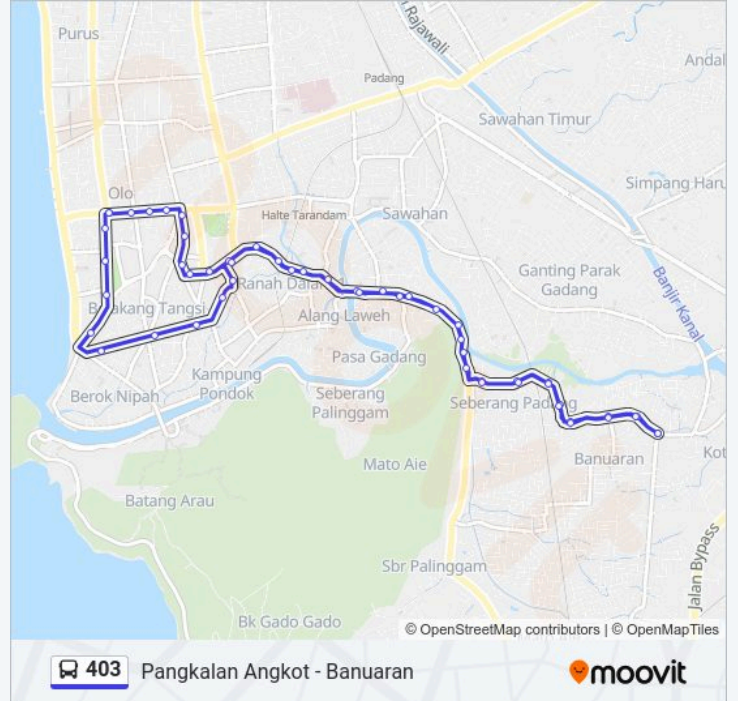

403 bis jalur Pangkalan Angkot - Banuaran memiliki satu rute. Pada hari kerja biasa waktu operasinya adalah:

(1) Pangkalan Angkot - Banuaran: 06:00-19:00

Gunakan Moovit app untuk menemukan stasiun 403 bis terdekat dan cari tahu kedatangan 403 bis berikutnya.

Jalan Thamrin, 64

Jalan Sutan Syahrir, 1

Jalan Sutan Syahrir, 24c

Jalan Sutan Syahrir, 50

Jalan Sutan Syahrir, 89

Jalan Sutan Syahrir, No.19

Jalan Raya Koto Baru, 8

Jalan Raya Koto Baru, 46

Jadwal waktu 403 bis

Jadwal waktu Rute Pangkalan Angkot - Banuaran

Senin	06:00-19:00
Selasa	06:00-19:00
Rabu	06:00-19:00
Kamis	06:00-19:00
Jumat	06:00-19:00
Sabtu	06:00-19:00
Minggu	06:00-19:00

Informasi 403 bis

Arah: Pangkalan Angkot - Banuaran

Pemberhentian: 52

Waktu Perjalanan: 34 mnt

Ringkasan Jalur:

Jalan Raya Koto Baru, 73
Jalan Raya Koto Baru, 85
Jalan Raya Banuaran, 22
Jalan Raya Banuaran, 14
Jalan Raya Banuaran, 6
Jalan Parak Laweh, 13
Jalan Parak Laweh, 13
Jalan Raya Banuaran, 6
Jalan Raya Banuaran, 14
Jalan Raya Banuaran, 22
Jalan Raya Koto Baru, 92
Jalan Raya Koto Baru, 72
Jalan Raya Koto Baru, 46
Jalan Raya Koto Baru, 8
Jl Sutan Syahrir
Jalan Sutan Syahrir, No.19
Jl Sutan Syahrir
Jalan Sutan Syahrir, 29
Jl Sutan Syahrir
The Aliga Hotel
Jalan Thamrin, 21a
Jalan Kampung Nias V, 22
Jalan Kampung Nias li, 27c
Hos. Cokroaminoto, 17c
Hos. Cokroaminoto, 57b
Hos. Cokroaminoto, 99
Jalan Hayam Wuruk, No.24
Jalan Diponegoro, 21b
Jalan Diponegoro, 13
Jalan Diponegoro, 7
Jalan M. Yamin, 149