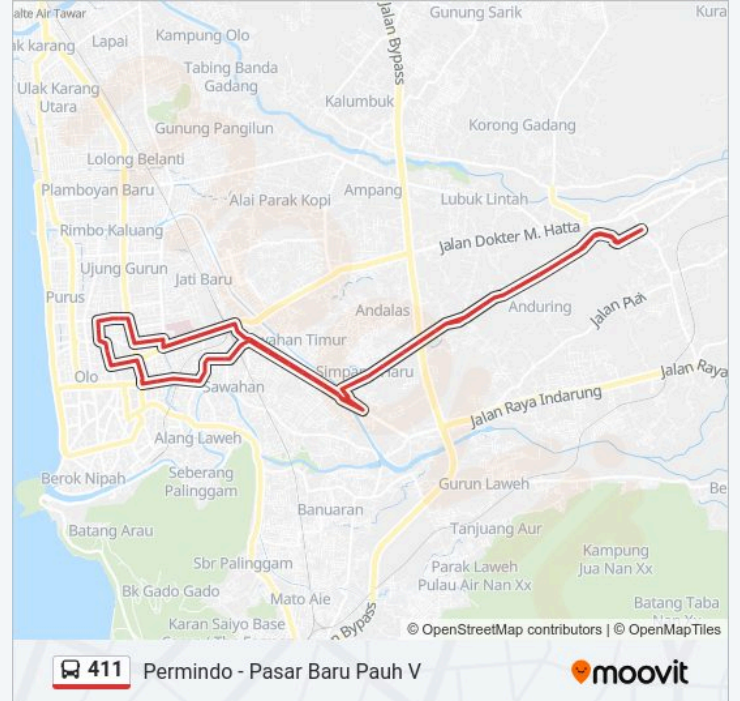

Jalan Doktor Sutomo, 90

Jalan Doktor Sutomo, 98

Depan Polsek Padang Timur

Jalan Doktor Sutomo, 146e

Jl. Parak Karakah

Jalan Parak Karakah, 10

Jalan Parak Karakah, 16

Jalan Parak Karakah, No. 19

Jalan Parak Karakah, 8

Jalan Kkn Terpadu 2, No 35

Jalan Pisang, 57

Jalan Lubuk Gajah, 5

Jalan Lubuk Gajah, No.50

Jalan Pisang, 22

Jalan Binuang, No.22

Jalan Pisang, 184

Jalan Binuang, 32

Jl. Binuang

Jalan Binuang, 38

Jalan Pisang, 2

Jalan Doktor Muhammad Hatta Pasar Baru, 46

Jalan Binuang, 38

Jl. Pisang

Jalan Binuang, 32

Jalan Pisang, 184

Jalan Binuang, No.22

Jalan Pisang, 22

Jalan Lubuk Gajah, No.50

Jalan Lubuk Gajah, 5

Jalan Pisang, No. 45

Jalan Kkn Terpadu 2, No 35

Jalan Parak Karakah, 8