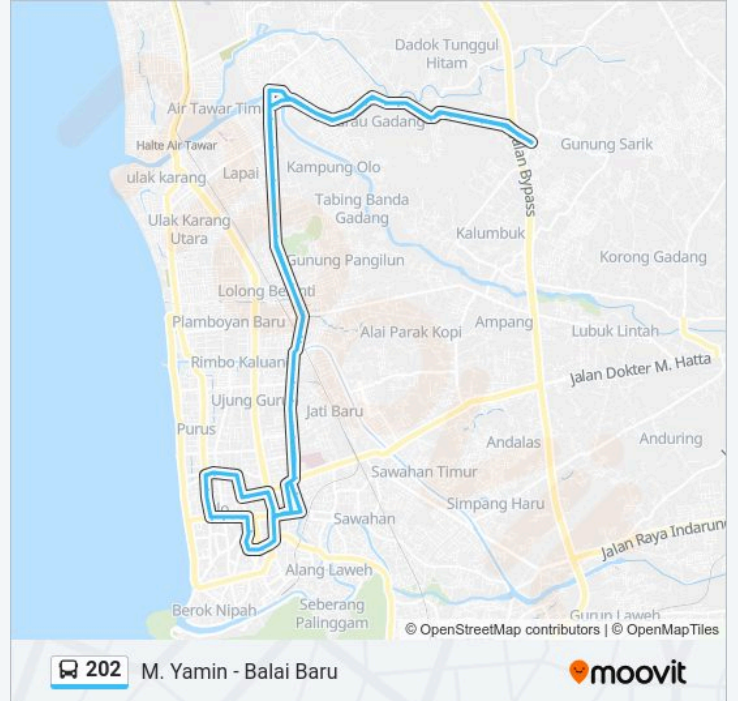

Jalan Perintis Kemerdekaan, 3

Jalan Perintis Kemerdekaan, 27

Jalan Perintis Kemerdekaan, 41

Jalan Perintis Kemerdekaan, 57c

Jalan Teuku Umar, 69

Jalan Perintis Kemerdekaan, 150

Jalan Perintis Kemerdekaan, 95

### Informasi 202 bis

**Arah:** M. Yamin - Balai Baru

**Pemberhentian:** 100

**Waktu Perjalanan:** 76 mnt

**Ringkasan Jalur:**

Jalan Taman Siswa, 15  
Jalan Teuku Umar, 19  
Jalan Teuku Umar, 21h  
Jalan Gajah Mada, 10  
Jalan Gajah Mada, 13a  
Jalan Gajah Mada, 30  
Jalan Gajah Mada, 10  
Jalan Gajah Mada, 11e  
Jalan Gajah Mada, 54  
Jalan Berok Raya, No.6  
Jalan Berok Raya, No.2  
Jalan Raya Siteba  
Jalan Raya Siteba, 35  
Jalan Raya Siteba, 10f  
Jalan Pagang Raya-Siteba, 30  
Jalan Pagang Raya-Siteba, 35  
Jalan Pagang Raya-Siteba, 70  
Jalan Pagang Raya, No.47  
Jalan Bawah Asam, 39  
Jalan Lolong Karan, 24a  
Jalan Lolong Karan, 43kel  
Jalan Lolong Karan, 15kel  
Jalan Raya Balai Baru, 9a  
Jalan Raya Balai Baru, 24  
Jalan Raya Balai Baru, 24  
Jalan Raya Balai Baru, 9a  
Jalan Lolong Karan, 15  
Kel, 43  
Jalan Lolong Karan, 29a  
Jalan Lolong Karan, 16  
Jalan Bawah Asam, 39  
Jalan Pagang Raya-Siteba, 160