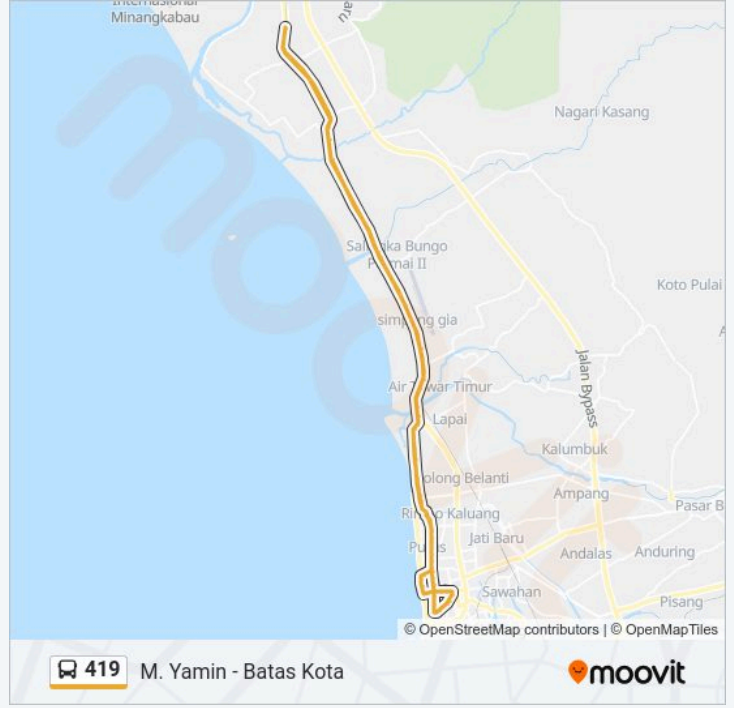

 Jalur 419

M. Yamin - Batas Kota

Gunakan App

419 bis jalur M. Yamin - Batas Kota memiliki satu rute. Pada hari kerja biasa waktu operasinya adalah:

(1) M. Yamin - Batas Kota: 06:00-19:00

Gunakan Moovit app untuk menemukan stasiun 419 bis terdekat dan cari tahu kedatangan 419 bis berikutnya.

Arah: M. Yamin - Batas Kota

119 pemberhentian

[LIHAT JADWAL JALUR](#)

Jalan Prof. M. Yamin Sh
Jalan Bundo Kandung, 18
Jalan Bundo Kandung, 11d
Jalan Bundo Kandung, 27
Jalan Gereja, 34
Jalan Diponegoro, 21b
Jalan Diponegoro, 13
Jalan Diponegoro, 7
Jalan Hang Tuah, 205
Jalan Hang Tuah, 176
Jalan Samudera, 72
Jalan Samudera, 70
Jalan Koto Marapak, 20
Jalan Pemuda, 51
Jalan Damar, 61
Jalan Damar, 48c
Jalan Veteran, No.13 A
Jalan Veteran, 23b
Jalan Veteran, 24d
Jalan Veteran, 50
Jalan Veteran, 63

- Jalan Veteran, 83
- Jalan Veteran, 94d
- Jalan Ir. Haji Juanda, 3
- Jalan Ir. Haji Juanda, 29
- Jalan Ir. Haji Juanda, 51
- Jalan Ir. Haji Juanda, 77
- Jalan Parman, 97
- Jalan Parman, 111
- Jalan Parman, 123b
- Jalan Parman, 149
- Jalan Parman, 181
- Rw, 236e
- Jalan Parman, 208
- Halte Simpang Labor
- Jalan Profesor Doktor Hamka, 1
- Jalan Profesor Doktor Hamka, 45
- Jalan Profesor Doktor Hamka, 10
- Sebelah Pegadaian, 12b
- Kompl. Unand, 5
- Jalan Profesor Doktor Hamka, 29
- Jalan Profesor Doktor Hamka, 19
- Jalan Profesor Doktor Hamka, 252
- Jalan Lapangan Bola, 372
- Jalan Profesor Doktor Hamka, 70
- Jalan Adinegoro, 4
- Jalan Adinegoro, 617
- Jalan Adinegoro, No.3
- Muara Penjalianan, 36
- Jalan Adinegoro, 30
- Jalan Adinegoro, 28
- Jalan Adinegoro, 9
- Jalan Adinegoro, No. 24 B

Jalan Ir. Haji Juanda, 60

Jalan Ir. Haji Juanda, 30

Jalan Ir. Haji Juanda, 2

Jalan Veteran, 95

Jalan Purus V, 95e

Jalan Veteran, 68

Jalan Veteran, 79a

Jalan Veteran, 32e