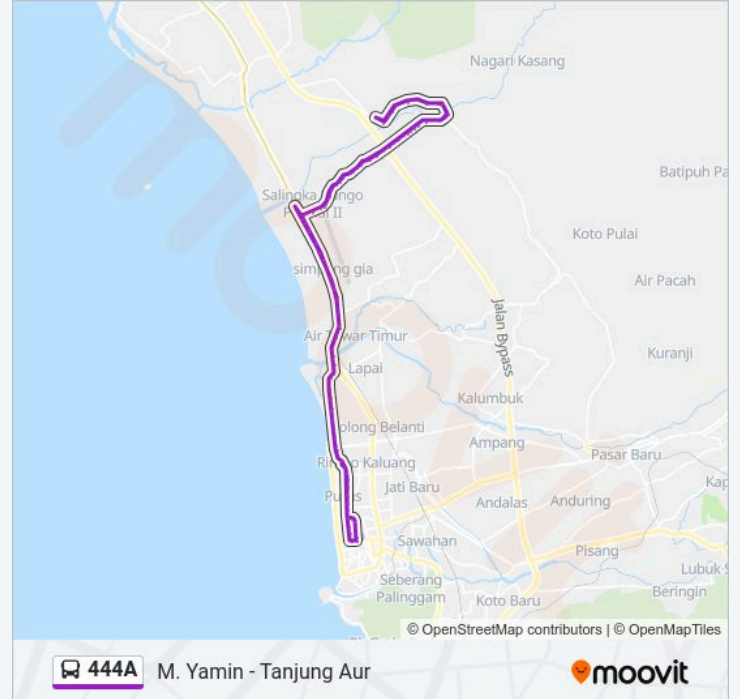

Jalan Adinegoro, 617

Jalan Simpang Tabing, 22

Jalan Raya Tabiang, 10

Jalan Lubuk Minturun, 20b

Jalan Lubuk Minturun, 38

Jalan Lubuk Minturun, 6

Jalan Lubuk Minturun, 15

Jln.Raya Lbk.Minturun, No.19

Jalan Lubuk Minturun, 28

Jalan Lubuk Minturun, No.38

Jalan Lubuk Minturun, 18

Jalan Ikua Koto

Sd 07

Jalan Koto Panjang, 47

Jalan Koto Panjang, 18

Jalan Manunggal Pagai, 18