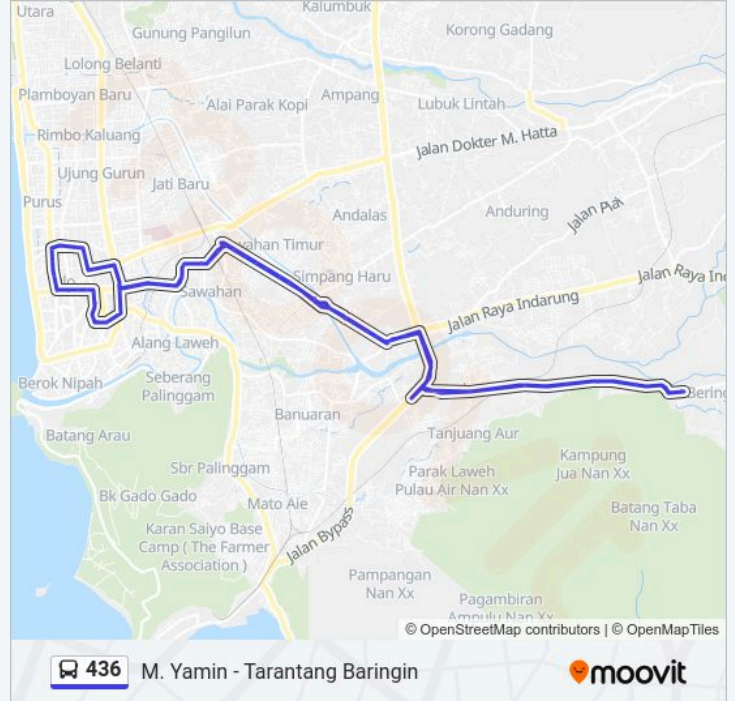

## M. Yamin - Tarantang Baringin

Gunakan App

436 bis jalur M. Yamin - Tarantang Baringin memiliki satu rute. Pada hari kerja biasa waktu operasinya adalah:

(1) M. Yamin - Tarantang Baringin: 06:00-18:50

Gunakan Moovit app untuk menemukan stasiun 436 bis terdekat dan cari tahu kedatangan 436 bis berikutnya.

**Arah: M. Yamin - Tarantang Baringin**

87 pemberhentian

[LIHAT JADWAL JALUR](#)

Jalan Prof. M. Yamin Sh  
Jalan Hiligoo, 2c  
Karyo, 22  
Jalan Pondok, 5d  
Jalan Thamrin, 88  
Jalan Thamrin, 1d  
Jalan Thamrin, 21a  
Jalan Bagindo Aziz Chan, 2  
Jalan Bagindo Aziz Chan, 12  
Jalan Proklamasi 1  
Jalan Proklamasi, 26  
Jalan Proklamasi, 16  
Jalan Proklamasi, 2  
Jalan Doktor Wahidin, 17  
Jalan Sisingamangaraja, 2  
Jalan Sisingamangaraja, 23  
Jalan Sisingamangaraja, 49  
Jalan Simpang Haru, 53  
Jalan Doktor Sutomo, 16  
Jalan Doktor Sutomo, 42  
H, 50

Jalan Doktor Sutomo, 74  
Jalan Doktor Sutomo, 90  
Jalan Doktor Sutomo, 98  
Jalan Doktor Sutomo, 146e  
Jalan Doktor Sutomo, 17  
Jalan Aru, No.8  
Jalan Raya Lubuk Begalung, 12  
Jalan Raya Lubuk Begalang, 26  
Jalan Aru, 1  
Jalan Raya Lubuk Begalung, 24a  
Jalan Padang - Bengkulu, 140  
Jalan Long Koto, No.28  
Jalan Kampung Jua, 1  
Jalan Kampung Jua, 38  
Jalan Kampung Jua, No 19  
Jalan Kampung Jua, 86  
Jalan Kampung Jua, No 46  
Jalan Kampung Jua, 115  
Tarantang 1  
Tarantang 2  
Jalan Kampung Jua, 115  
Jalan Kampung Jua, No 46  
Jalan Kampung Jua, 86  
Jalan Kampung Jua, No 19  
Jalan Kampung Jua, 38  
Jalan Kampung Jua, 3  
Jalan Long Koto, No.28  
Jalan Padang - Bengkulu, 140  
Jalan Raya Lubuk Begalung, 24  
Jalan Raya Lubuk Begalung, 7  
Jalan Doktor Sutomo, 37b  
Jalan Aru Komplek Pemda, 15

Jalan Aru, No.8

Jalan Doktor Sutomo, 5

Jembatan Marapalam 2

Jalan Doktor Sutomo, 158

Jalan Doktor Sutomo, 105

Jalan Doktor Sutomo, 101

Jalan Doktor Sutomo, 85

Jalan Aru, 45a