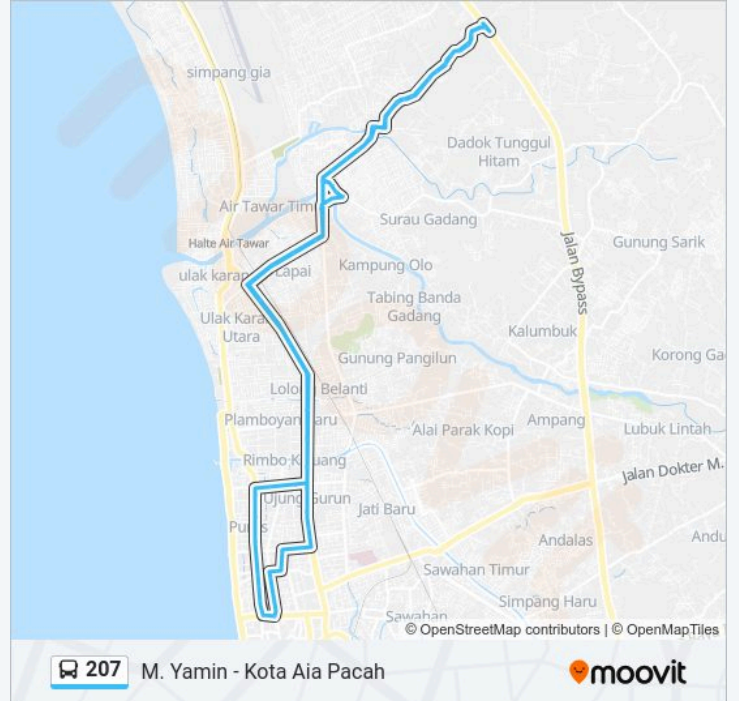

Jalan Berok Raya, 95

Jalan Berok Raya, 36a

Jalan Kurao Pagang, 74a

Jalan Kurao Pagang, 246

Jalan Kurao Pagang, 193

Jalan Maransi, 5

Jalan Maransi Indah, 1

Jalan Maransi, 33

Jalan Maransi, 10

Jalan Maransi, 42

Jalan Maransi, 35

Jalan Maransi, 63

Jalan Maransi, 10

Jalan Maransi, 63

Jalan Maransi, 63

Jalan Maransi, 57

Jalan Maransi, 49

Jalan Maransi, 30

Jalan Maransi, 10

Jalan Maransi, 2

Jalan Maransi, 2

Jalan Maransi, 19

Jalan Maransi, 30

Jalan Maransi, 49

Jalan Maransi, 57

Jalan Maransi, 63

Jalan Maransi, 63

Jalan Maransi, 10

Jalan Maransi, 63

Jalan Maransi, 35

Jalan Maransi, 36

Jalan Maransi, 10