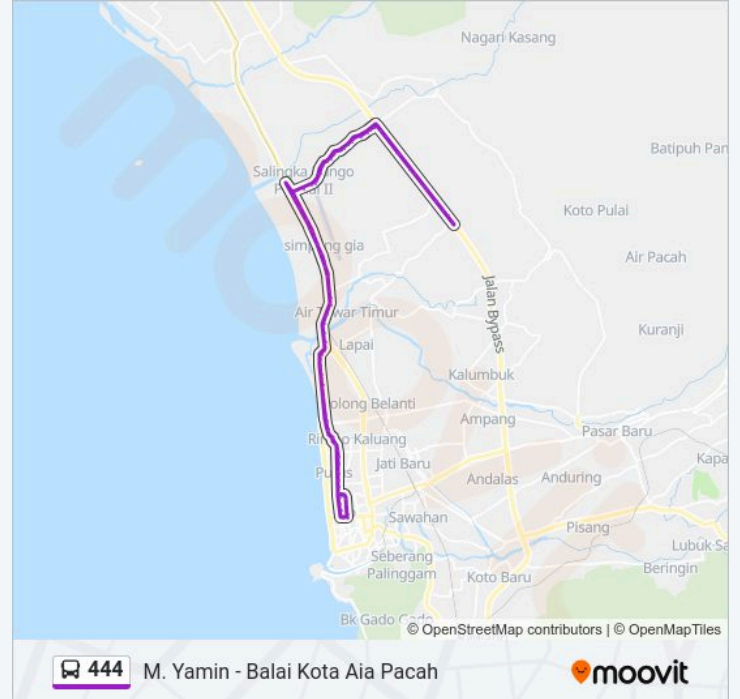

Jalan Profesor Doktor Hamka, 252

Halte Asrama Haji 1

Jalan Lapangan Bola, 372

Jalan Profesor Doktor Hamka, 70

Jalan Adinegoro, 4

Jalan Adinegoro, 617

Jalan Simpang Tabing, 22

Jalan Raya Tabiang, 10

Jalan Lubuk Minturun, 20b

Jalan Lubuk Minturun, 38

Jalan Lubuk Minturun, 6

Jalan Lubuk Minturun, 15

Jln.Raya Lbk.Minturun, No.19

Jalan Lubuk Minturun, 28

Jalan Lubuk Minturun, No.38

Jalan Lubuk Minturun, 18

Jalan Ikua Koto

Sd 07

Jalan Koto Panjang, 47

Jalan Koto Panjang, 18

Jalan Raya Cengkeh, 288

Halte Simpang Masjid Araudah

Jalan Raya Cengkeh, 17

Halte Simpang Tvri II

Jalan Lubuk Minturun, 6

Jalan Lubuk Minturun, 8

Jalan Raya Tabiang, 10

Jalan Lubuk Minturun, 22

Jalan Adinegoro, 10

Jalan Linggarjati, 1

Jalan Profesor Doktor Hamka, 5

Jalan Profesor Doktor Hamka, 22