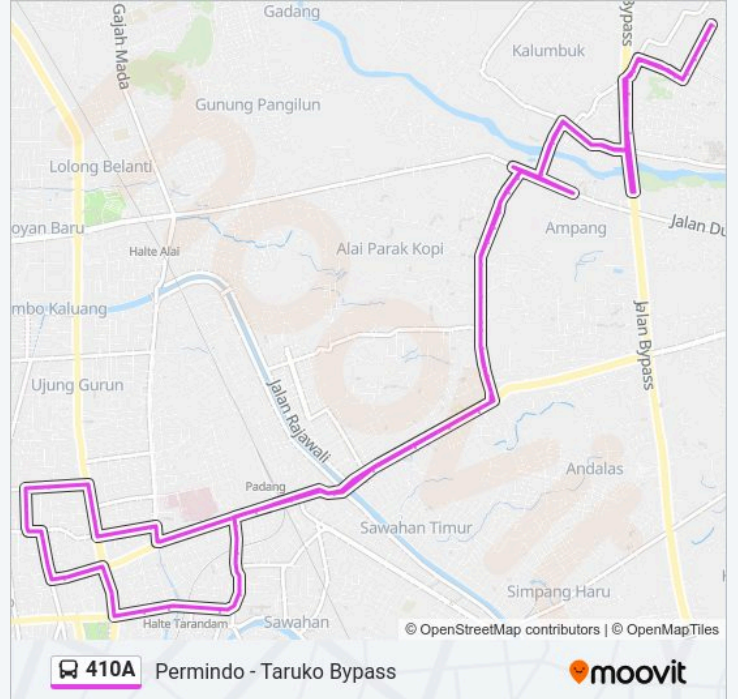

Jalan M. Yunus, 37
Jalan M. Yunus, 184
Sarang Gagak Kelurahan, 159
Jalan M. Yunus, 10
Bandes, 21
Kelurahan, 49
Jalan M. Yunus, 16
Jalan M. Yunus, 15
Jalan M. Yunus, 39b
Jalan M. Yunus, 24
Jalan M. Yunus, 25
Jalan M. Yunus, 6
Jalan Kampung Kalawi, 15a
Jalan Kampung Kalawi, 92
Jalan Kampung Kalawi, 17
Jalan Raya Kalumbuk, 2
Jalan Raya Kalumbuk, 17
Jalan Raya Kalumbuk, 23
Jalan Taratak Paneh, 11
Jalan Taratak Paneh, 21
Jalan Taratak Paneh, 36
Halte Simpang Kalumbuk
Blok I, 1
Halte Kantor Camat Kuranji I
Jalan Manunggal 3, 90
Jalan Manunggal 3, No.11
Jalan Manunggal 3, 62
Jalan Manunggal Taruko, A2
Jalan Manunggal Taruko, A10
Jalan Manunggal Taruko, 1
Jl. Manunggal Taruko
Jl. Manunggal Taruko