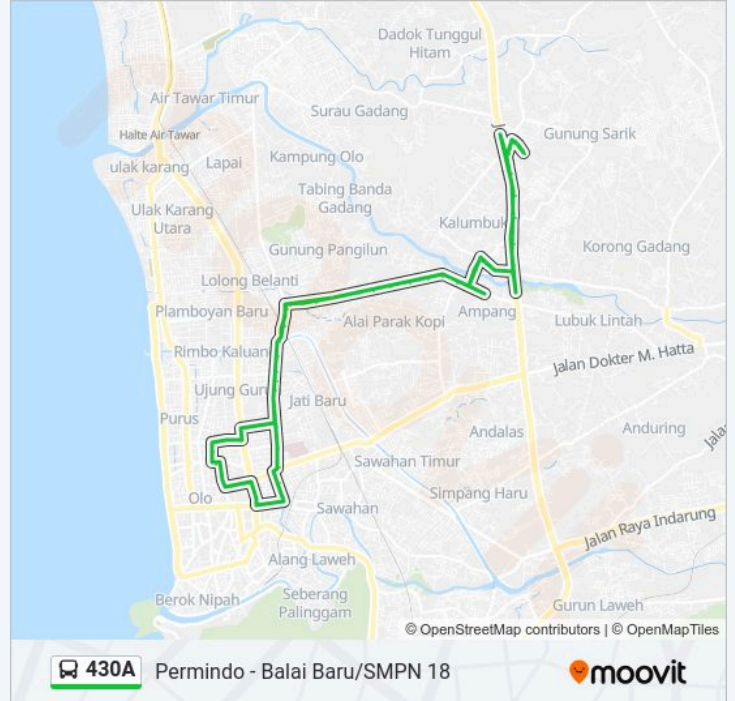

- Jalan Raya Ampang, 1
- Jalan Raya Ampang, 17
- Jalan Raya Ampang, 34
- Jalan Raya Ampang, 26
- Jalan Raya Ampang, 41
- Jalan Kampung Kalawi, 26
- Jalan Kampung Kalawi, 11
- Jalan Kampung Kalawi, 73
- Jalan Kampung Kalawi, 92
- Jalan Kampung Kalawi, 17
- Jalan Raya Kalumbuk, 2
- Jalan Raya Kalumbuk, 17
- Jalan Raya Kalumbuk, 23
- Jalan Taratak Paneh, 11
- Jalan Taratak Paneh, 21
- Jalan Taratak Paneh, 36
- Blok I, 1
- Jalan by Pass, 1
- Jalan Bypass
- Jalan Bypass
- Jalan Bypass
- Jalan Raya Pilakut, 8
- Jalan Raya Balai Baru, 61
- Jalan Raya Balai Baru, 18
- Jalan Raya Balai Baru, 50
- Jalan Raya Balai Baru, 12
- Jalan Raya Balai Baru, 12
- Jalan Raya Balai Baru, 12
- Jalan Raya Balai Baru, 50
- Jalan Raya Balai Baru, 62a
- Jalan Raya Balai Baru, 61