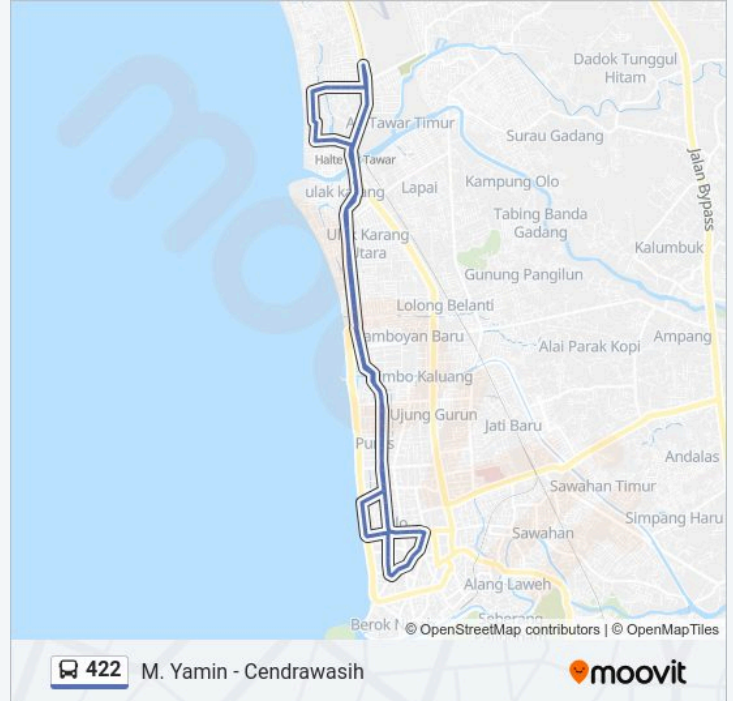

Arah: M. Yamin - Cendrawasih

Pemberhentian: 84

Waktu Perjalanan: 51 mnt

Ringkasan Jalur:

Jalan Veteran, 83
Jalan Veteran, 94d
Jalan Ir. Haji Juanda, 3
Jalan Ir. Haji Juanda, 29
Jalan Ir. Haji Juanda, 51
Jalan Ir. Haji Juanda, 77
Jalan Parman, 97
Jalan Parman, 111
Jalan Parman, 123b
Jalan Parman, 149
Jalan Parman, 181
Rw, 236e
Jalan Parman, 208
Halte Simpang Labor
Jalan Belibis, 2
Jalan Belibis, 4
Jalan Belibis, 5d
Jalan Belibis, 5
Jalan Belibis, 27f
Jalan Belibis, 1
Jalan Belibis, 8
Jalan Belibis, 18
Jalan Gajah, 16
Jalan Gajah, 18
Jalan Gajah, 10
Jalan Gajah V, 17
Jalan Gajah, 1
Jalan Cendrawasih, 20a
Jalan Cendrawasih, 11
Jalan Cendrawasih, 12
Jalan Cendrawasih, 7c
Jalan Profesor Doktor Hamka, 117