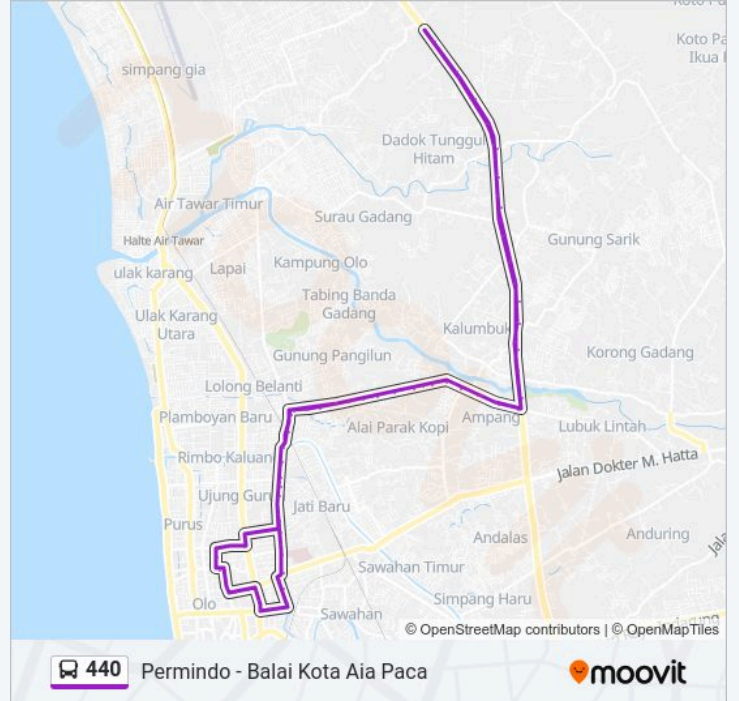

440 bis jalur Permindo - Balai Kota Aia Paca memiliki satu rute. Pada hari kerja biasa waktu operasinya adalah:

(1) Permindo - Balai Kota Aia Paca: 06:00-18:45

Gunakan Moovit app untuk menemukan stasiun 440 bis terdekat dan cari tahu kedatangan 440 bis berikutnya.

Jadwal waktu 440 bis

Jadwal waktu Rute Permindo - Balai Kota Aia Paca

Senin	06:00-18:45
Selasa	06:00-18:45
Rabu	06:00-18:45
Kamis	06:00-18:45
Jumat	06:00-18:45
Sabtu	06:00-18:45
Minggu	06:00-18:45

Informasi 440 bis

Arah: Permindo - Balai Kota Aia Paca

Pemberhentian: 103

Waktu Perjalanan: 79 mnt

Ringkasan Jalur:

Jalan Raya Ampang, 1
Jalan Raya Ampang, 17
Jalan Raya Ampang, 34
Jalan Raya Ampang, 26
Jalan Raya Ampang, 41
Jalan Kampung Kalawi, 26
Jalan Kampung Kalawi, 11
Jalan Kampung Kalawi, 73
Jalan Kampung Kalawi, 92
Jalan Kampung Kalawi, 55
Jalan Kampung Lalang, 13
Jalan Kampung Lalang, 56
Halte Polsek Kuranji
Jalan Taratak Paneh, 7
Blok I, 1
Jalan by Pass, 1
Jalan Bypass
Jalan Bypass
Jalan Bypass
Jalan Raya Pilakut, 10
Kelurahan, 9
Halte Rm Dua Saudara
Halte Rm Cik Elok
Jalan by Pass, 14
Halte Baznas
Jalan Bypass 12,5
Halte Universitas Terbuka I
Jalan Kurao, 53
Halte Fkg Baiturahmah
Halte Pusat Pemerintahan I
Halte Pusat Pemerintahan II
Jalan Raya Cengkeh, 13

Jalan Kurao, 53

Halte Universitas Terbuka II

Jl Bypass

Jalan by Pass, 14

Halte Mitsubishi by Pass

Halte Simpang Balai Baru

Jalan Raya Balai Baru, 27

Jl Bypass