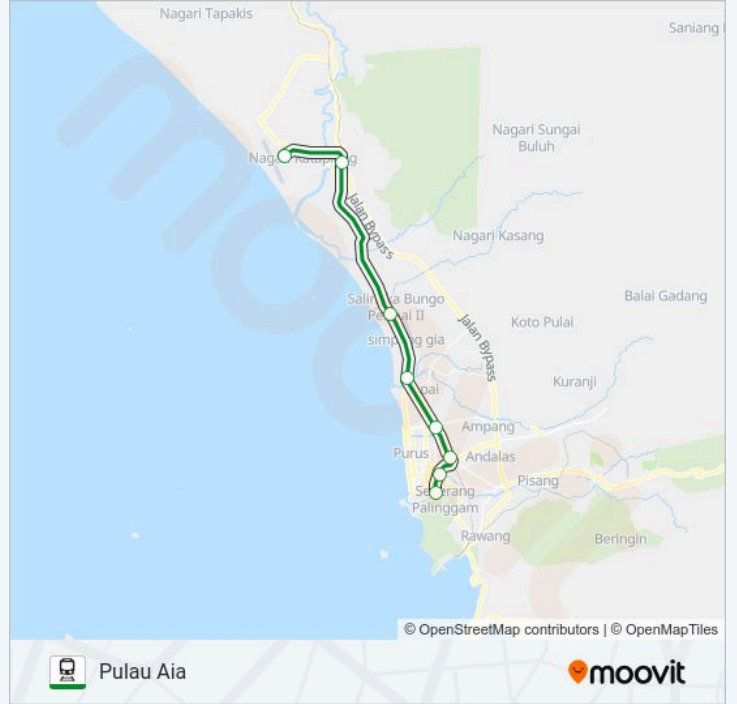

Jalur KA MINANGKABAU Bim

Gunakan App

KA MINANGKABAU kereta jalur (Bim) memiliki 2 rute. Pada hari kerja biasa waktu operasinya adalah:

(1) Bim: 06:15-18:25(2) Pulau Aia: 07:30-19:45

Gunakan Moovit app untuk menemukan stasiun KA MINANGKABAU kereta terdekat dan cari tahu kedatangan KA MINANGKABAU kereta berikutnya.

Arah: Pulau Aia

8 pemberhentian

[LIHAT JADWAL JALUR](#)

Stasiun Bim

Stasiun Duku

Stasiun Tabing

Stasiun Air Tawar

Stasiun Alai

Stasiun Padang

Stasiun Tarandam

Stasiun Pulau Aia

Jadwal waktu KA MINANGKABAU kereta

Jadwal waktu Rute Pulau Aia

Senin	07:30-19:45
Selasa	07:30-19:45
Rabu	07:30-19:45
Kamis	07:30-19:45
Jumat	07:30-19:45
Sabtu	07:30-19:45
Minggu	07:30-19:45

Informasi KA MINANGKABAU kereta

Arah: Pulau Aia

Pemberhentian: 8

Waktu Perjalanan: 66 mnt

Ringkasan Jalur:

Jadwal waktu dan peta rute KA MINANGKABAU kereta tersedia dalam format PDF di moovitapp.com. Gunakan Moovit App untuk melihat waktu langsung kedatangan bus, jadwal kereta atau jadwal kereta bawah tanah, dan petunjuk langkah demi langkah untuk semua transportasi umum di Padang.