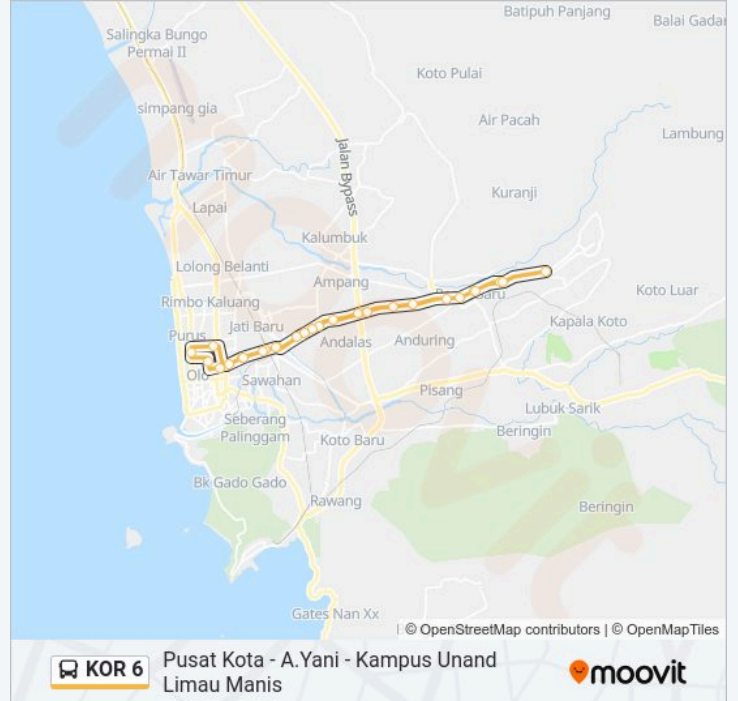

 Jalur KOR 6

Pusat Kota - A.Yani - Kampus Unand Limau Manis

Gunakan App

KOR 6 bis jalur Pusat Kota - A.Yani - Kampus Unand Limau Manis memiliki satu rute. Pada hari kerja biasa waktu operasinya adalah:

(1) Pusat Kota - A.Yani - Kampus Unand Limau Manis: 06:00-20:00

Gunakan Moovit app untuk menemukan stasiun KOR 6 bis terdekat dan cari tahu kedatangan KOR 6 bis berikutnya.

Arah: Pusat Kota - A.Yani - Kampus Unand Limau Manis

30 pemberhentian

[LIHAT JADWAL JALUR](#)

Depan Cgv

Informasi KOR 6 bis**Arah:** Pusat Kota - A.Yani - Kampus Unand Limau Manis**Pemberhentian:** 30**Waktu Perjalanan:** 51 mnt**Ringkasan Jalur:**

Sd 06 Pasar Ambacang

Sd 31 Pasar Ambacang

Simpang Ketaping 2

Simpang Anduring

Smp 31 Andalas

Puskesmas Andalas 2

Bri Sawahan 2

Komp. Bank Mandiri Sawahan

Rs Puti Bungsu 2

Bca Sawahan 2

Jadwal waktu dan peta rute KOR 6 bis tersedia dalam format PDF di moovitapp.com. Gunakan Moovit App untuk melihat waktu langsung kedatangan bis, jadwal kereta atau jadwal kereta bawah tanah, dan petunjuk langkah demi langkah untuk semua transportasi umum di Padang.