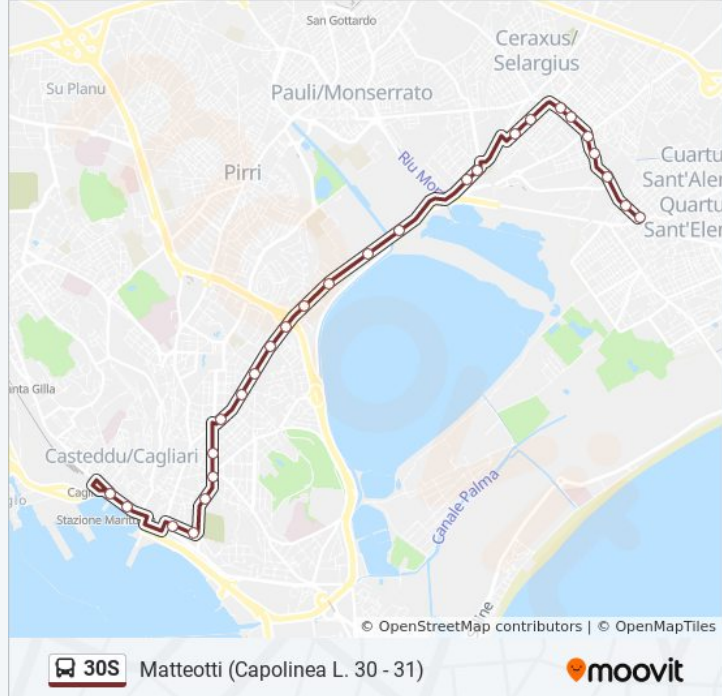

La linea bus 30S Matteotti (Capolinea L. 30 - 31) ha una destinazione. Durante la settimana è operativa:

(1) Matteotti (Capolinea L. 30 - 31): 08:30 - 08:40

Usa Moovit per trovare le fermate della linea bus 30S più vicine a te e scoprire quando passerà il prossimo mezzo della linea bus 30S

**Direzione: Matteotti (Capolinea L. 30 - 31)**

28 fermate

[VISUALIZZA GLI ORARI DELLA LINEA](#)

Brigata Sassari (Ctm Point)  
Brigata Sassari (Ang. Via Lombardia)  
Brigata Sassari (Ex Fornaci)  
Don Minzoni (Scuole)  
Don Minzoni (Ang. Via Nazionale)  
Gallus (Ang. Vico Gallus)  
Gallus (Torre)  
Manin (Portici)  
Manin (Fronte Via Sauro)  
I Maggio (Fronte Liceo)  
I Maggio (Salesiani)  
Marconi (Vigili Del Fuoco)  
Marconi (Altezza Centro Medico)  
Marconi (Fronte Istituto Its Mo.So.S.)  
Marconi (Lato Via Vienna)  
Marconi (Asse Mediano)  
Marconi (Scuola Foscolo)  
Marconi (Ang. Via Tommaseo)  
San Benedetto (Fronte Poste)  
San Benedetto (Fronte Buon Pastore)  
Dante (Ang. Via Farina)

**Informazioni sulla linea bus 30S****Direzione:** Matteotti (Capolinea L. 30 - 31)**Fermate:** 28**Durata del tragitto:** 41 min**La linea in sintesi:**

Dante (Ang. Via Deledda)

Dante (Ang. Via San Lucifero)

Bonaria (Rai)

Bonaria (Fronte Banco Di Sardegna)

Roma (Fronte Molo Dogana)

Roma (Fronte Molo Sanità)

Matteotti (Capolinea 30 - Qex Fronte Stazione Fs)

Orari, mappe e fermate della linea bus 30S disponibili in un PDF su [moovitapp.com](https://moovitapp.com). Usa [App Moovit](#) per ottenere tempi di attesa reali, orari di tutte le altre linee o indicazioni passo-passo per muoverti con i mezzi pubblici a Cagliari e Sardegna.