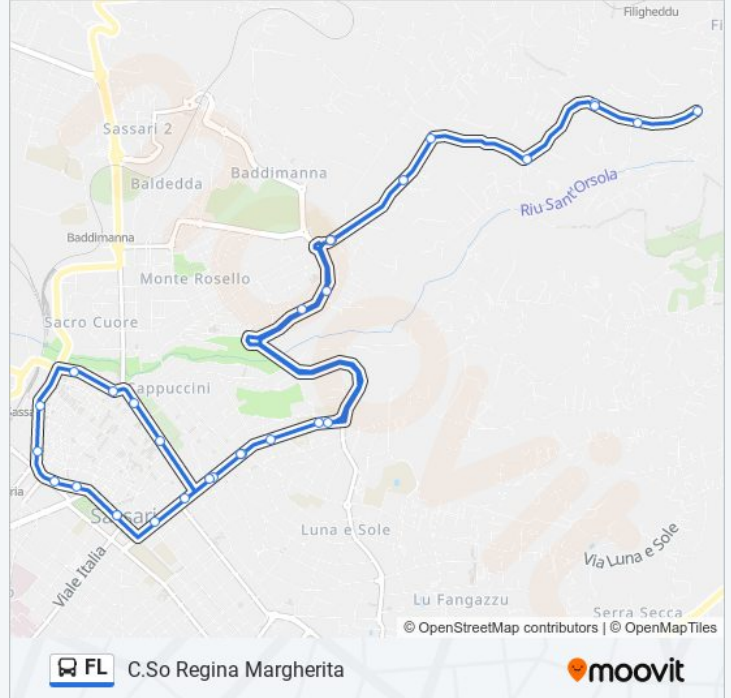

Corso Margherita Di Savoia 15

Scarica L'App

La linea bus FL Corso Margherita Di Savoia 15 ha una destinazione. Durante la settimana è operativa:

(1) Corso Margherita Di Savoia 15: 07:29 - 20:09

Usa Moovit per trovare le fermate della linea bus FL più vicine a te e scoprire quando passerà il prossimo mezzo della linea bus FL

Direzione: Corso Margherita Di Savoia 15

30 fermate

[VISUALIZZA GLI ORARI DELLA LINEA](#)

- Corso Margherita Di Savoia 15
- C.So M. Di Savoia Arcivescovado
- C.So Margherita Di Savoia 97
- Corso Vico 9
- Corso Vico 37
- Corso Trinitá Fronte 195
- Corso Trinitá 12
- Piazza Colonnello Serra, Mercato Civico
- Viale Umberto 21
- Viale Trento Fronte 4
- Viale Trento 13
- Via Gorizia 5
- Via Gorizia 51
- Via Pigliaru, Incrocio Via Caruso
- Via Grazia Deledda Fronte 179
- Sv Baddimanna - Filigheddu, Civico 12
- Sv Baddimanna - Filigheddu, Civico 28
- Sv Baddimanna-Filigheddu Fronte 73/89
- Sv Baddimanna - Filigheddu Civico 46
- Sv Baddimanna - Filigheddu Civico 80
- Sv Baddimanna-Filigheddu Civico 73/89

Informazioni sulla linea bus FL

Direzione: Corso Margherita Di Savoia 15

Fermate: 30

Durata del tragitto: 40 min

La linea in sintesi:

Sv Baddimanna - Filigheddu, Civico 9

Via Grazia Deledda Fronte 179

Via Pigliaru 7

Via Gorizia 28

Viale Trento 32

Viale Trento 4

Via Bellieni 23

Via Giuseppe Manno 37

Corso Margherita Di Savoia 15

Orari, mappe e fermate della linea bus FL disponibili in un PDF su moovitapp.com. Usa [App Moovit](#) per ottenere tempi di attesa reali, orari di tutte le altre linee o indicazioni passo-passo per muoverti con i mezzi pubblici a Cagliari e Sardegna.