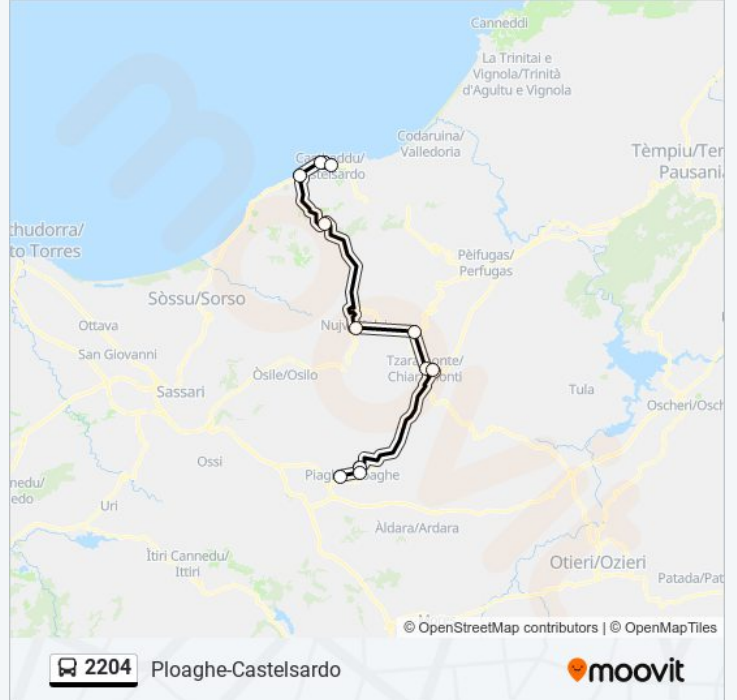

2204

Ploaghe-Castelsardo

Scarica L'App

La linea bus 2204 (Ploaghe-Castelsardo) ha 2 percorsi. Durante la settimana è operativa:

(1) Castelsardo Bar Sax: 08:00(2) Ploaghe F.S.: 18:55

Usa Moovit per trovare le fermate della linea bus 2204 più vicine a te e scoprire quando passerà il prossimo mezzo della linea bus 2204

Informazioni sulla linea bus 2204

Direzione: Castelsardo Bar Sax

Fermate: 12

Durata del tragitto: 90 min

La linea in sintesi:

Direzione: Ploaghe F.S.

12 fermate

[VISUALIZZA GLI ORARI DELLA LINEA](#)

Orari della linea bus 2204

Orari di partenza verso Ploaghe F.S.:

lunedì	Non in Servizio
martedì	Non in Servizio
mercoledì	Non in Servizio
giovedì	Non in Servizio
venerdì	Non in Servizio
sabato	18:55
domenica	Non in Servizio

Informazioni sulla linea bus 2204

Direzione: Ploaghe F.S.

Fermate: 12

Durata del tragitto: 95 min

La linea in sintesi:

Orari, mappe e fermate della linea bus 2204 disponibili in un PDF su moovitapp.com. Usa App Moovit per ottenere tempi di attesa reali, orari di tutte le altre linee o indicazioni passo-passo per muoverti con i mezzi pubblici a Cagliari e Sardegna.