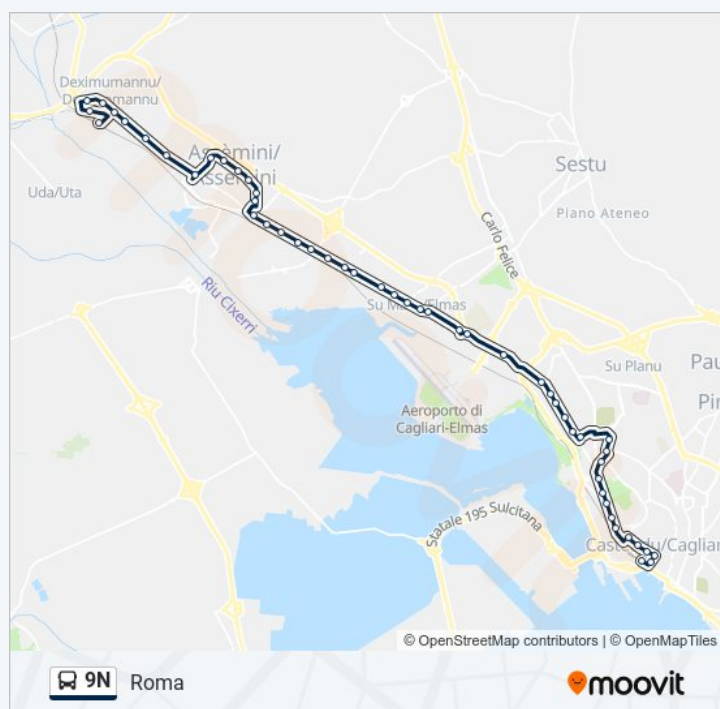

Elmas (Ang. Via Dell'Industria)

mercoledì	Non in Servizio
giovedì	Non in Servizio
venerdì	Non in Servizio
sabato	Non in Servizio
domenica	00:45 - 04:30

Informazioni sulla linea bus 9N

Direzione: Roma

Fermate: 51

Durata del tragitto: 38 min

La linea in sintesi:

Elmas (Fronte Via Infante Alfonso)

Elmas (Fronte Via Del Fangario)

Dolcetta (Fronte Civico 4)

Abruzzi (Fronte Via Campeda)

Abruzzi (Chiesa)

S. Michele (Altezza Civico N. 60)