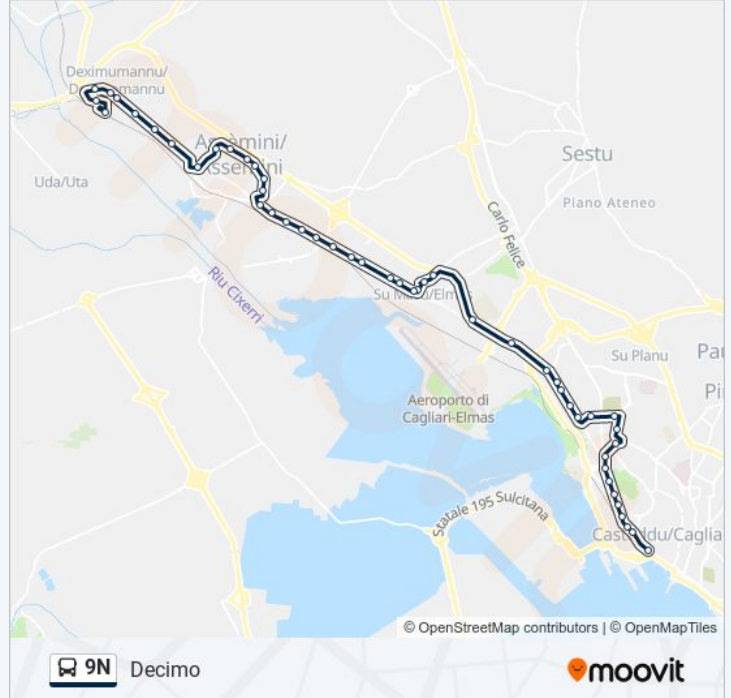

Del Pino Solitario (Ufficio Postale)

Del Pino Solitario (Ang. Via Polveriera)

Sulcitana Elmas (Prima Fermata)

Sulcitana Elmas (Ang. Via Marsala)

Sulcitana Elmas (Fronte Via Carloforte)

Sulcitana Elmas (Ang. Via Degli Sportivi)

Sulcitana Assemini (Ang. Via Sitzia)

Sulcitana Assemini (Ang. Via Delle Margherite)

Carmine (Ang. Via De Sanctis)

Carmine (Ang. Via Montale)

Carmine (Fronte Chiesa)

Carmine (Ang. Via Manno)

Carmine (Ang. Via Sardegna)

Europa (Fronte Parco)

Europa (Centro Giovani)

Rio Sa Murta (Ang. Via Tevere)

Sarcidano (Ang. Via Marmilla)

Africa (Fronte Via Iglesias)

Africa (Ang. Via Cipro)

Gobetti (Lato Santa Lucia)

Cagliari (Prima Fermata Ass -> Dec)

Cagliari (Seconda Fermata Ass -> Dec)

Nazionale (Ang. Via Veneto)

Nazionale (Ang. Via Italia)

Nazionale (Ang. Via Stazione)

Nazionale (Chiesa)

Repubblica (Ang. Via Stazione)

Stazione (Capolinea 9)

Direzione: Roma

51 fermate

[VISUALIZZA GLI ORARI DELLA LINEA](#)

Stazione (Capolinea 9)

Orari della linea bus 9N

Orari di partenza verso Roma:

lunedì Non in Servizio

martedì Non in Servizio