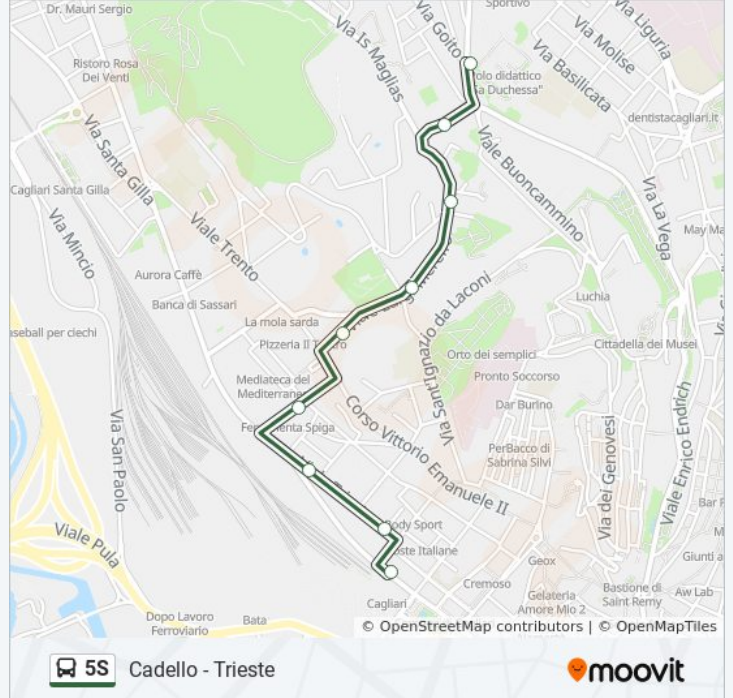

**Direzione: Cadello (Ang. Via Dei Falletti)**

9 fermate

[VISUALIZZA GLI ORARI DELLA LINEA](#)

Roma (Fronte Stazione Fs)

Trieste (Altezza Civico 65)

Pola (Ang. Via Mameli)

Merello (Chiesa)

Merello (Ang. Via Don Bosco)

Merello (Fronte Via Vittorio Veneto)

Merello (Fronte Ingegneria)

Is Mirrionis (Magistero)

Cadello (Ang. Via Dei Falletti)

**Orari della linea bus 5S**

Orari di partenza verso Cadello (Ang. Via Dei Falletti):

lunedì	Non in Servizio
martedì	08:45
mercoledì	08:45
giovedì	08:42
venerdì	08:42
sabato	Non in Servizio
domenica	Non in Servizio

**Informazioni sulla linea bus 5S**

**Direzione:** Cadello (Ang. Via Dei Falletti)

### Direzione: Ist. Alberti

12 fermate

[VISUALIZZA GLI ORARI DELLA LINEA](#)

- Roma (Fronte Stazione Fs)
- Trieste (Altezza Civico 65)
- Pola (Ang. Via Mameli)
- Merello (Chiesa)
- Merello (Ang. Via Don Bosco)
- Merello (Fronte Via Vittorio Veneto)
- Merello (Fronte Ingegneria)
- Is Mirrionis (Magistero)
- Cadello (Ang. Via Dei Falletti)
- Cadello (Parco)
- Cadello (Uffici Città Metropolitana)
- Cadello (Ang. Via Monsignor Botto)