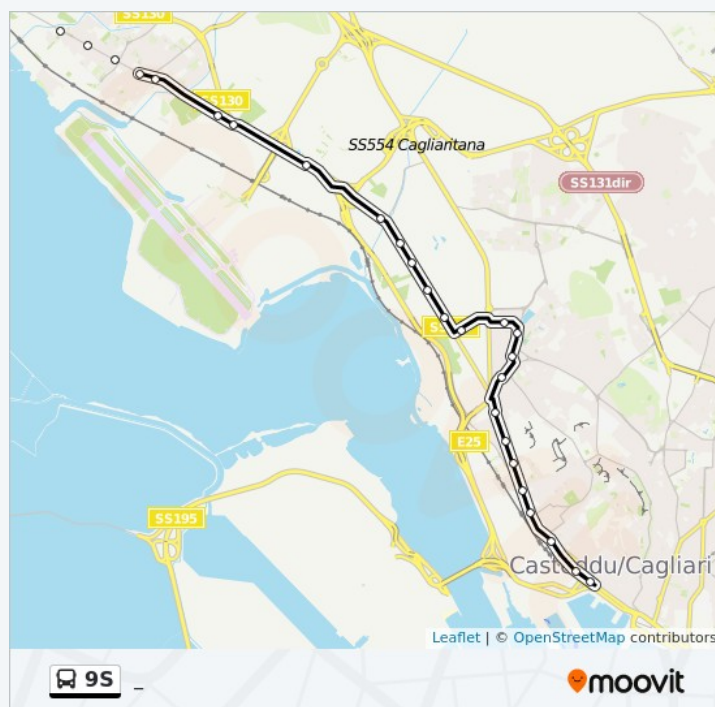

Trieste (Ang. Via S. Paolo)

Trieste (Fronte Ctm)

Pola (Ang. Via Mameli)

Mameli (Ang. Via Caprera)

domenica

Non in Servizio

### Informazioni sulla linea bus 9S

**Direzione:** \_

**Fermate:** 41

**Durata del tragitto:** 36 min

**La linea in sintesi:**

Mameli (Ang. Via Sassari)

Mameli (Ang. Largo Carlo Felice)

Carlo Felice (Palazzo Civico)