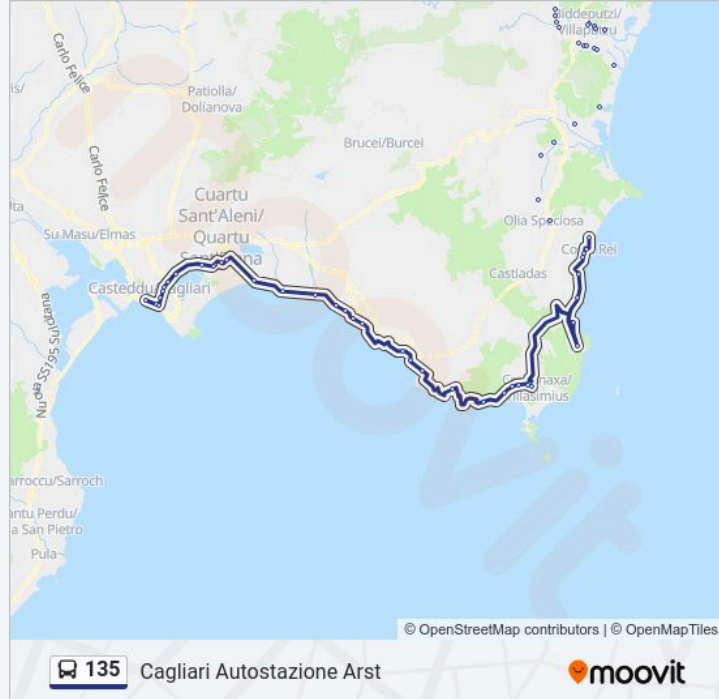

SP 20 Tierra

Camisa

SP 20 Bar Atzori

Costa Rei Monte Nai

Costa Rei Hotel Free Beach

Costa Rei Via Ichnusa 138

Costa Rei Su Nuraxi

Castiadas Villaggio Santa Giusta

Sant'Elmo

Cala Sinzias

SP 18 Bivio Cala Pira

Villasimius Via Cagliari Inc.Cambedda

Villasimius Via Roma 148

Villasimius Via Roma-La Lanterna

Villasimius Cordolino Blu

Villasimius Pizzeria Santa Maria

Villasimius Campus Bar Ariete

Capo Boi

Solanas

Torre Delle Stelle-Cannesisa

SP 17 Country Club

Cant. Geremeas

Terra Mala

Is Mortorius

Campeggio Pini E Mare

Ponte Capitana

Cant. Flumini

SP 17 Hotel Setar

Margine Rosso Via L.Da Vinci 9-Distributore

Quartu S.E. Fronte Leclerc

Quartu S.E. Via Sicilia 22

Quartu S.E.Via Cagliari 53