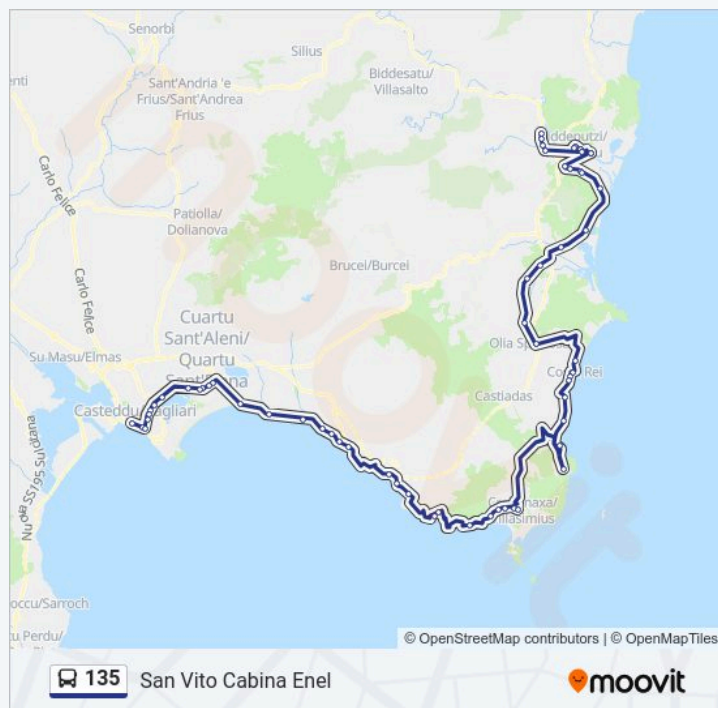

Durata del tragitto: 213 min
La linea in sintesi:

Quartu S.E. Via Marconi 252

Quartu S.E. Piazza S.Elena

Quartu S.E. Via Marconi 562

Quartu S.E. Fronte Leclerc

Margine Rosso Via L.Da Vinci 9-Distributore

SP 17 Hotel Setar

Flumini

Ponte Capitana

Campeggio Pini E Mare

Is Mortorius

Terra Mala

Cant. Geremeas

SP 17 Country Club

Torre Delle Stelle-Cannesisa

Cant. Solanas

Solanas

Capo Boi

Villasimius Campus Bar Ariete

Villasimius Pizzeria Santa Maria

Villasimius Cordolino Blu

Villasimius Via Roma 148

Villasimius Via Roma-La Lanterna

SP 18 Bivio Cala Pira

Cala Sinzias

Sant`Elmo

Castiadas Villaggio Santa Giusta

Costa Rei Su Nuraxi

Costa Rei Via Ichnusa 138

Costa Rei Hotel Free Beach

Costa Rei Monte Nai

SP 20 Bar Atzori

Camisa