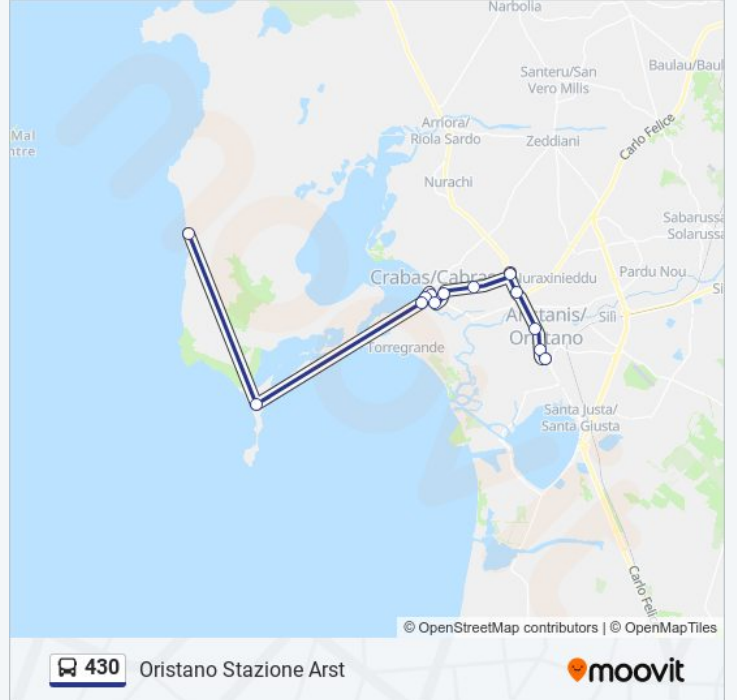

### Orari della linea bus 430

Orari di partenza verso Oristano Stazione Arst:

lunedì	09:25 - 19:30
martedì	09:25 - 19:30
mercoledì	09:25 - 19:30
giovedì	09:25 - 19:30
venerdì	09:25 - 19:30
sabato	09:25 - 19:30
domenica	09:25 - 19:30

### Informazioni sulla linea bus 430

**Direzione:** Oristano Stazione Arst

**Fermate:** 13

**Durata del tragitto:** 50 min

**La linea in sintesi:**

Orari, mappe e fermate della linea bus 430 disponibili in un PDF su [moovitapp.com](https://moovitapp.com). Usa [App Moovit](#) per ottenere tempi di attesa reali, orari di tutte le altre linee o indicazioni passo-passo per muoverti con i mezzi pubblici a Cagliari e Sardegna.