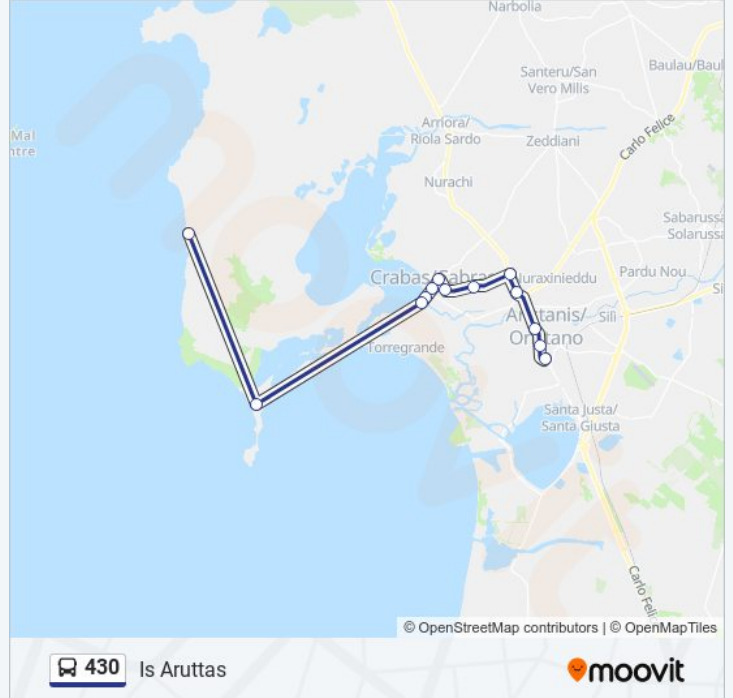

**Direzione: Is Aruttas**

13 fermate

[VISUALIZZA GLI ORARI DELLA LINEA](#)

- Oristano Stazione Arst
- Oristano Via Cagliari 103
- Oristano Via Cagliari 25
- Donigala Fenughedu Via Oristano-Rimedio
- Donigala Fenughedu
- Solanas Via San Pietro-Sp5
- Cabras Via Rossini 4
- Cabras Via Garibaldi 145
- Cabras Municipio
- Cabras Via Tharros 132
- Cabras Via Tharros-Museo
- San Giovanni Di Sinis
- Is Aruttas

**Orari della linea bus 430**

Orari di partenza verso Is Aruttas:

lunedì	08:25 - 18:30
martedì	08:25 - 18:30
mercoledì	08:25 - 18:30
giovedì	08:25 - 18:30
venerdì	08:25 - 18:30
sabato	08:25 - 18:30
domenica	08:25 - 18:30

**Informazioni sulla linea bus 430**

**Direzione:** Is Aruttas

**Fermate:** 13

**Durata del tragitto:** 51 min

**La linea in sintesi:**