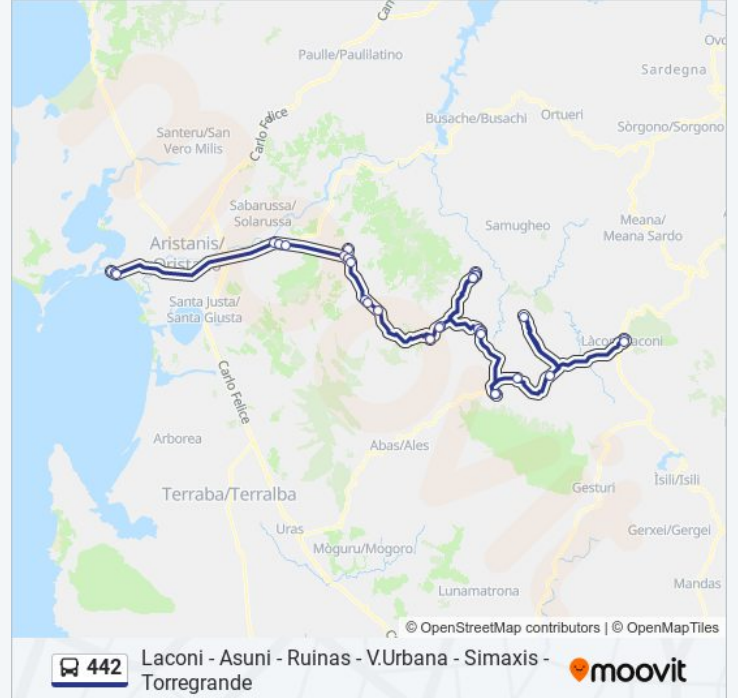

Laconi Corso Garibaldi Fr.Comune

Direzione: Torregrande Spiaggia

32 fermate

[VISUALIZZA GLI ORARI DELLA LINEA](#)

Laconi Corso Garibaldi Fr.Comune

Laconi Corso Gramsci

Asuni Piazza Dante 13a

Nureci Via Ungheria 31

Fermate: 32

Durata del tragitto: 130 min

La linea in sintesi:

Mogorella Piazza Mercato

Bivio Mogorella

SP 35 Km 11.800

Villaurbana Via Vittorio Emanuele 143

Villaurbana Via Vittorio Emanuele 47

Siamanna Via Sardegna 116

Siamanna Via Sardegna 68

Siapiccia

Siamanna Via Sardegna 8

Simaxis Via San Simaco 301

Simaxis Municipio

Simaxis Via San Simaco 5

Torregrande Via Stella Maris 3

Torregrande

Torregrande Spiaggia

Orari, mappe e fermate della linea bus 442 disponibili in un PDF su moovitapp.com. Usa App Moovit per ottenere tempi di attesa reali, orari di tutte le altre linee o indicazioni passo-passo per muoverti con i mezzi pubblici a Cagliari e Sardegna.