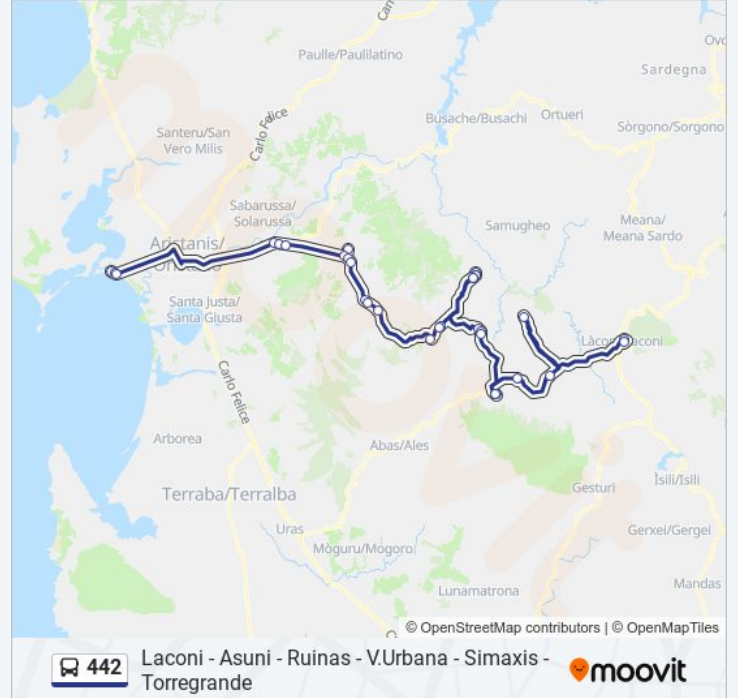

Informazioni sulla linea bus 442

Direzione: Laconi Corso Garibaldi Fr.Comune

Fermate: 32

Durata del tragitto: 133 min

La linea in sintesi:

Ruinias Via Chiesa 1

Villa Sant' Antonio SP 37 Km 3.400

Villa Sant' Antonio Via Felice Cau 44

Villa Sant'Antonio Via Felice Cau Fr.28

Assolo Via Arborea 34

Assolo Via Tirso 27

Assolo Via Arborea 34

Senis Via Vittorio Emanuele 15

Nureci Via Ungheria 31

Asuni Piazza Dante 13a

Laconi Corso Gramsci

Laconi Corso Garibaldi Fr.Comune

Direzione: Torregrande Spiaggia

32 fermate

[VISUALIZZA GLI ORARI DELLA LINEA](#)

Laconi Corso Garibaldi Fr.Comune

Laconi Corso Gramsci

Asuni Piazza Dante 13a

Nureci Via Ungheria 31

Fermate: 32

Durata del tragitto: 130 min

La linea in sintesi:

Mogorella Piazza Mercato

Bivio Mogorella

SP 35 Km 11.800

Villaurbana Via Vittorio Emanuele 143

Villaurbana Via Vittorio Emanuele 47