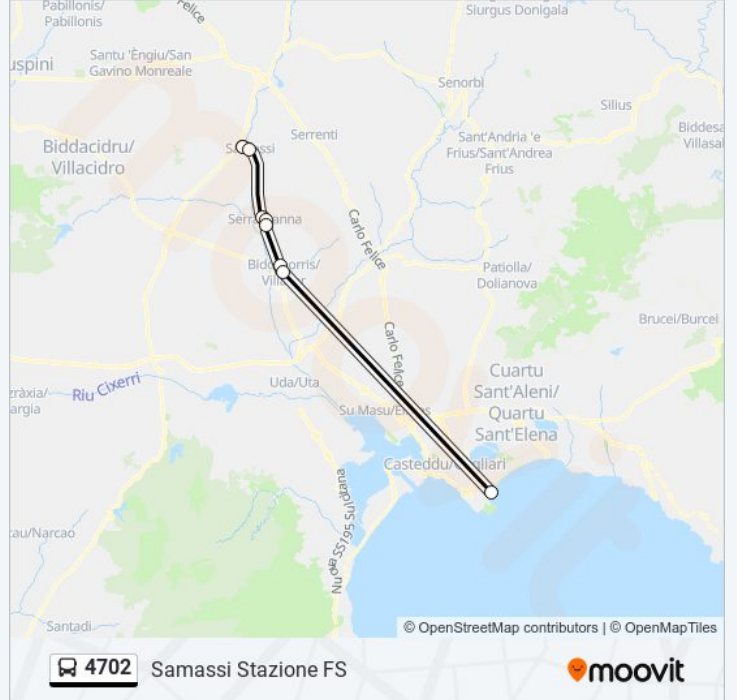

Usa Moovit per trovare le fermate della linea bus 4702 più vicine a te e scoprire quando passerà il prossimo mezzo della linea bus 4702

Direzione: Lungomare Poetto Il Lido (Cagliari)

7 fermate

[VISUALIZZA GLI ORARI DELLA LINEA](#)

Informazioni sulla linea bus 4702

Direzione: Lungomare Poetto Il Lido (Cagliari)

Fermate: 7

Durata del tragitto: 60 min

La linea in sintesi:

Direzione: Samassi Stazione FS

8 fermate

[VISUALIZZA GLI ORARI DELLA LINEA](#)

Lungomare Poetto Il Lido (Cagliari)

Villasor Via Matta 2

Villasor (Via Matta)

Serramanna (Piazza Venezia)

Serramanna (Via Carlo Serra)

Serramanna - Piazza Matteotti

Samassi Piazza Italia

Samassi Stazione FS

Informazioni sulla linea bus 4702

Direzione: Samassi Stazione FS

Fermate: 8

Durata del tragitto: 60 min

La linea in sintesi:

Orari, mappe e fermate della linea bus 4702 disponibili in un PDF su moovitapp.com. Usa App Moovit per ottenere tempi di attesa reali, orari di tutte le altre linee o indicazioni passo-passo per muoverti con i mezzi pubblici a Cagliari e Sardegna.