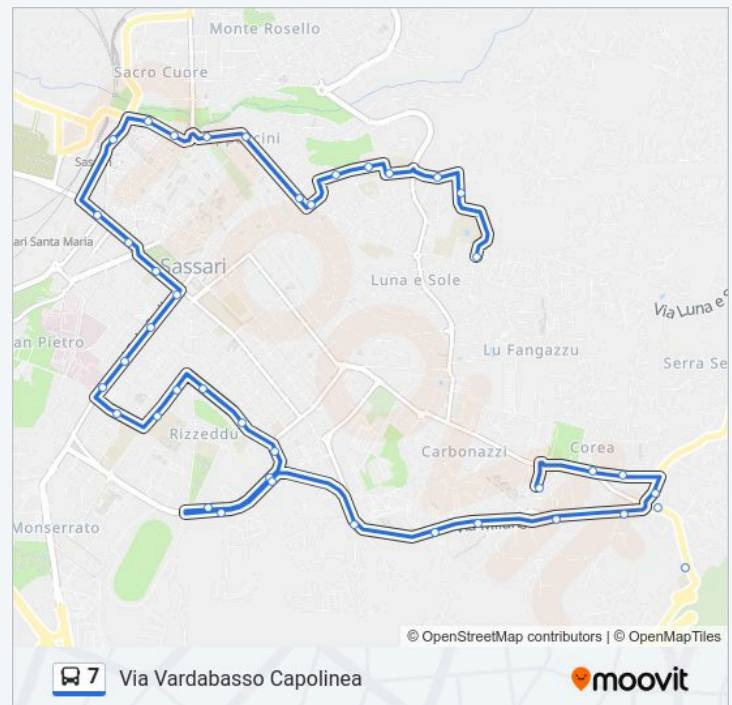

Viale Mameli Fronte 1

Viale San Francesco 8

Corso Trinitá 53

Corso Trinitá 195

Piazza Sant'Antonio, Intergremio

Piazza Santa Maria

Via Coppino 12

Viale Mancini 7

Viale Italia 1

Viale Italia, Incrocio Via Sardegna

Viale Italia 23

Viale Italia, Pronto Soccorso

Via Enrico De Nicola 5

Via Turati 73

Via Turati 23

Via Napoli 13

Via Milano 24

Via Milano 30a

Via Milano 38

Scala Di Giocca, Liceo Artistico

Via Carlo Felice 58

domenica

06:50 - 21:29

### Informazioni sulla linea bus 7

**Direzione:** Via Vardabasso Capolinea

**Fermate:** 41

**Durata del tragitto:** 36 min

**La linea in sintesi:**

Via Rizzi Fermata 1

Sc Ex SS 127, Via Delle Mimose

Via Carlo Felice 56