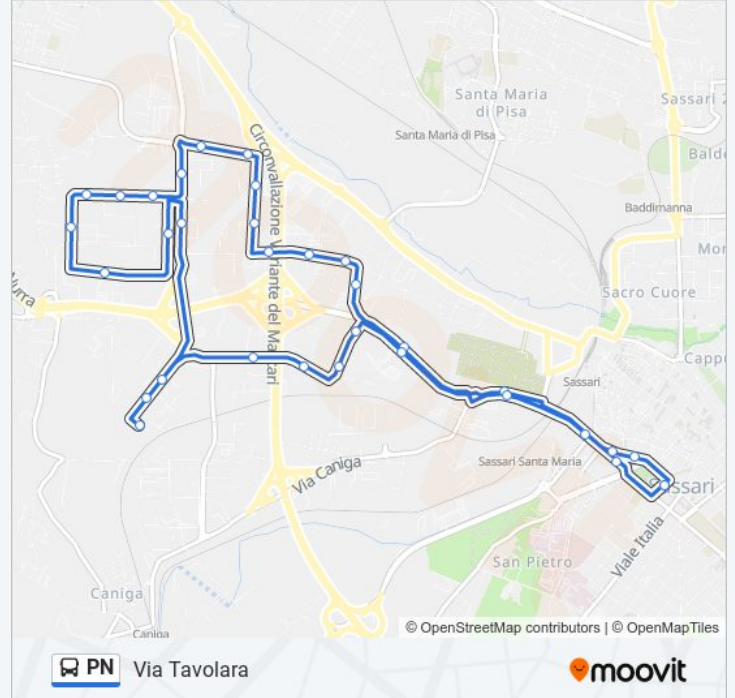

Z.I Predda Niedda Strada 11 Fermata 1

Z.I Predda Niedda Strada 11 Fermata 2

Z.I Predda Niedda Strada 11 Fermata 3

Z.I Predda Niedda Strada 9

Z.I Predda Niedda Strada 26

Z.I Predda Niedda Strada 22 Fermata 1

Z.I Predda Niedda Strada 22 Fermata 2

Via Predda Niedda 37

Via Predda Niedda Fronte Cimitero

Piazza Santa Maria

Via Coppino 12

Via Tavolara

Orari, mappe e fermate della linea bus PN disponibili in un PDF su moovitapp.com. Usa [App Moovit](#) per ottenere tempi di attesa reali, orari di tutte le altre linee o indicazioni passo-passo per muoverti con i mezzi pubblici a Cagliari e Sardegna.

[Scopri Moovit](#) • [Soluzioni MaaS](#) • [Paesi disponibili](#) • [Mooviter Community](#)

© 2024 Moovit - Tutti i diritti riservati

Controlla gli orari di arrivo in tempo reale