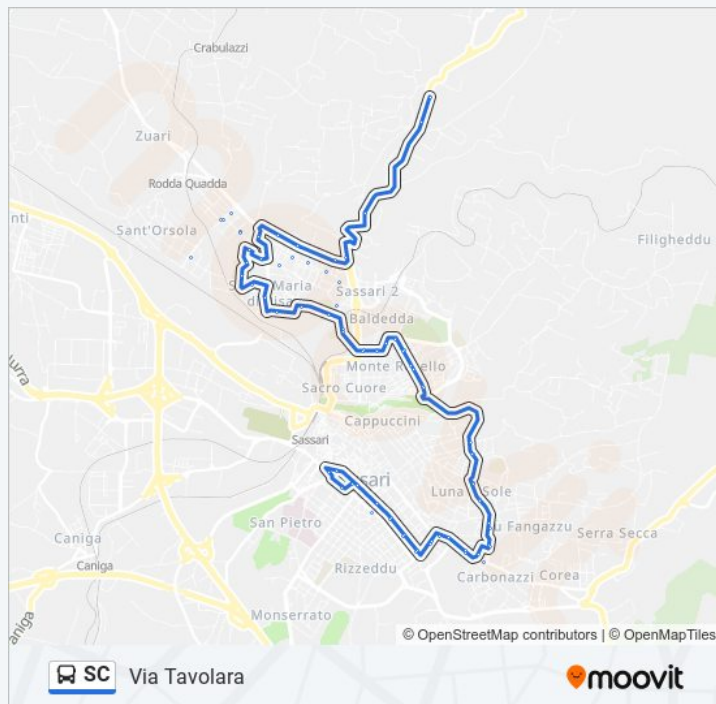

Via Vittorio Bottego 38

Via Kennedy 24

Via Baratz Fronte 5

Via Flumendosa 4

Via Ortobene 8

Via Sette Fratelli 11

Via Sette Fratelli 1° Traversa

Via Lobina 7

Via Sette Fratelli 27

Informazioni sulla linea bus SC

Direzione: Via Tavolara

Fermate: 72

Durata del tragitto: 40 min

La linea in sintesi:

Via Ortobene Fronte 8

Via Coghinas Fronte 2

Via Donizetti, Polo Scolastico

Via Leoncavallo 15

Via Cilea 23

Via Cilea Fronte 6

Via Luigi Solari Fronte Pime

Via Solari Fronte 2, Polo Scolastico

Via Bellini Istituto Agrario

Via Poligono 1