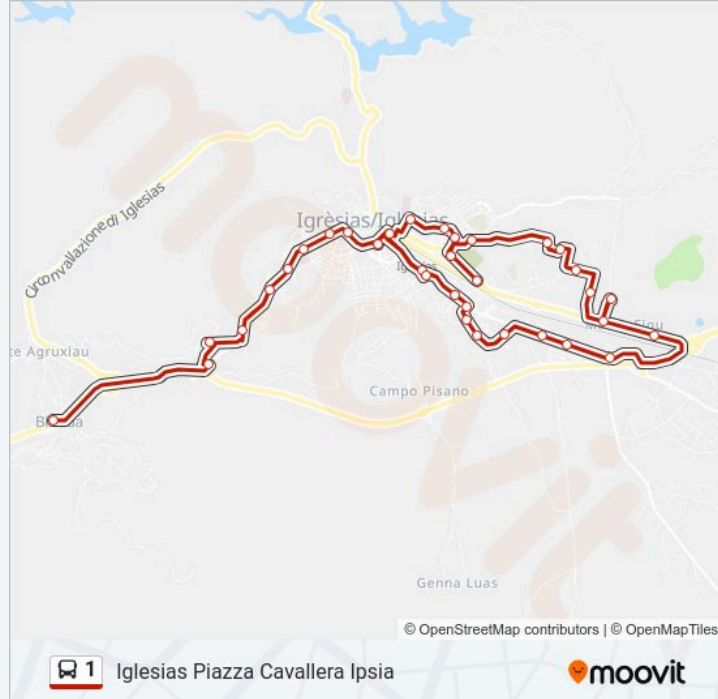

Direzione: Iglesias Piazza Mercato

35 fermate

[VISUALIZZA GLI ORARI DELLA LINEA](#)

Bindua

Villa Marini

Monteponi Piazzale Miniera

Monteponi Via Vivaldi

Iglesias Via Vivaldi Consorzio