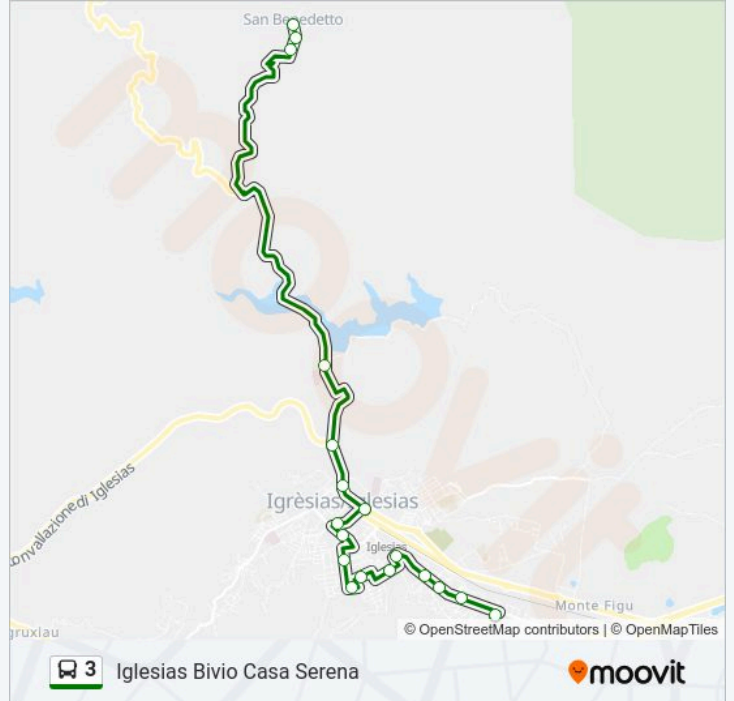

Barega Fermata Olla

Tani` 2

Tani`

Tani` 2

Corongiu

Direzione: Iglesias Bivio Casa Serena

18 fermate

[VISUALIZZA GLI ORARI DELLA LINEA](#)

Iglesias Viale Colombo Enoteca

Iglesias Viale Colombo Serrau

Iglesias Bivio Casa Serena

Orari della linea bus 3

Orari di partenza verso Iglesias Bivio Casa Serena:

lunedì	14:02
martedì	14:02
mercoledì	14:02
giovedì	14:02
venerdì	14:02
sabato	14:02
domenica	Non in Servizio

Informazioni sulla linea bus 3

Direzione: Iglesias Bivio Casa Serena

Fermate: 18

Durata del tragitto: 25 min

La linea in sintesi:

Direzione: Iglesias Cuore Immacolato

9 fermate

[VISUALIZZA GLI ORARI DELLA LINEA](#)

San Benedetto

San Benedetto Via Linasia 24

San Benedetto Ingresso

SS 126 Ospedale Crobu-Forestas

Iglesias Via S.Antonio-Madonnina

Iglesias Piazza Fenza

Iglesias Piazza Sella Villa Tornu`

Iglesias Via Roma Oviessa