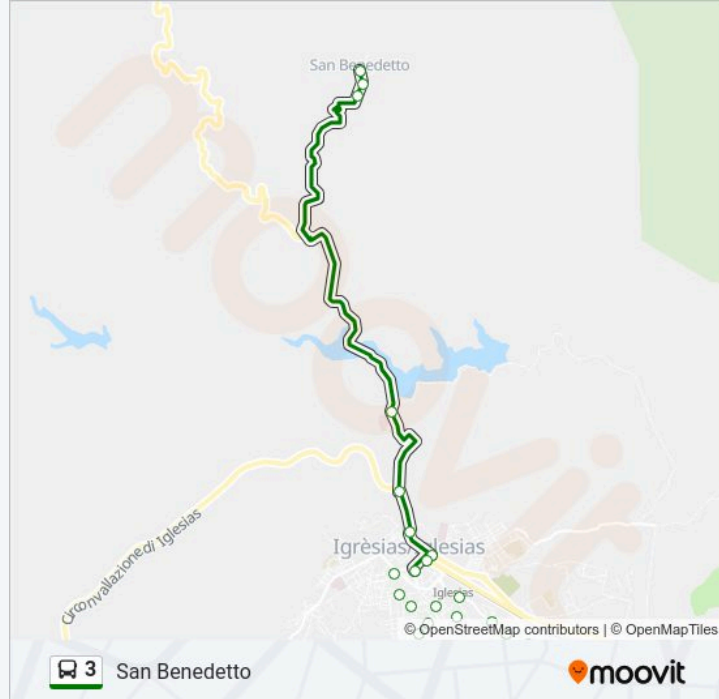

Orari della linea bus 3

Orari di partenza verso San Benedetto:

lunedì	09:58 - 13:25
martedì	09:58 - 13:25
mercoledì	09:58 - 13:25
giovedì	09:58 - 13:25
venerdì	09:58 - 13:25
sabato	09:58 - 13:25
domenica	13:43

Informazioni sulla linea bus 3

Direzione: San Benedetto

Fermate: 24

Durata del tragitto: 27 min

La linea in sintesi:

Iglesias Piazza Fenza

Iglesias Via S.Antonio-Madonnina

SS 126 Ospedale Crobu-Forestas

San Benedetto Ingresso

San Benedetto Via Linasia 24

San Benedetto

Orari, mappe e fermate della linea bus 3 disponibili in un PDF su moovitapp.com. Usa App Moovit per ottenere tempi di attesa reali, orari di tutte le altre linee o indicazioni passo-passo per muoverti con i mezzi pubblici a Cagliari e Sardegna.