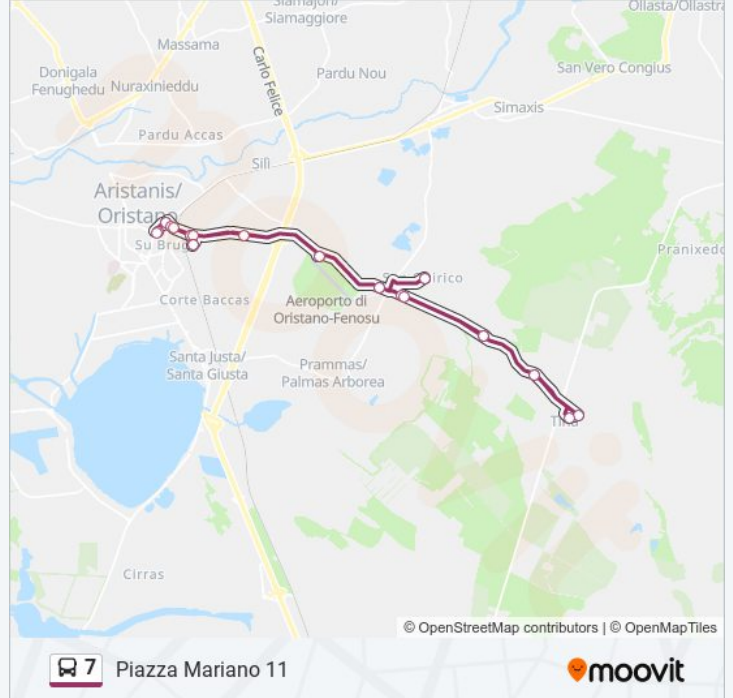

Piazza Mariano 11

Scarica L'App

La linea bus 7 Piazza Mariano 11 ha una destinazione. Durante la settimana è operativa:

(1) Piazza Mariano 11: 06:55 - 18:00

Usa Moovit per trovare le fermate della linea bus 7 più vicine a te e scoprire quando passerà il prossimo mezzo della linea bus 7

Direzione: Piazza Mariano 11

27 fermate

[VISUALIZZA GLI ORARI DELLA LINEA](#)

Piazza Mariano 11
Via Ricovero 57
Piazza Gian Luigi Pintus 7
Via Marroccu 2 Madonnina
Oristano Centro Intermodale
Via Marroccu Distr Q8
Aeroporto Fenosu
SP 57 Km 4.200
San Quirico Piazza
SP 57 Km 5 Pross. Civ. 49
SP 57 Km 7.000
SP 57 Km 8.300
Tiria Campo Sportivo
Tiria Piazza Chiesa
SP 57 Km 8.300
SP 57 Km 7.000 F. Arst
SP 57 Km 5 Civ 44
San Quirico Piazza
SP 57 Km 4.200 R
Aeroporto Fenosu
Via Marroccu Fr. Q8 - Az Ma.Co

Informazioni sulla linea bus 7

Direzione: Piazza Mariano 11

Fermate: 27

Durata del tragitto: 51 min

La linea in sintesi:

Via Marroccu 48

Oristano Centro Intermodale

Via Marconi 7 - Scuole

Via Ricovero 68

Piazza Mariano Fr. 11

Piazza Mariano 11

Orari, mappe e fermate della linea bus 7 disponibili in un PDF su moovitapp.com. Usa [App Moovit](#) per ottenere tempi di attesa reali, orari di tutte le altre linee o indicazioni passo-passo per muoverti con i mezzi pubblici a Cagliari e Sardegna.