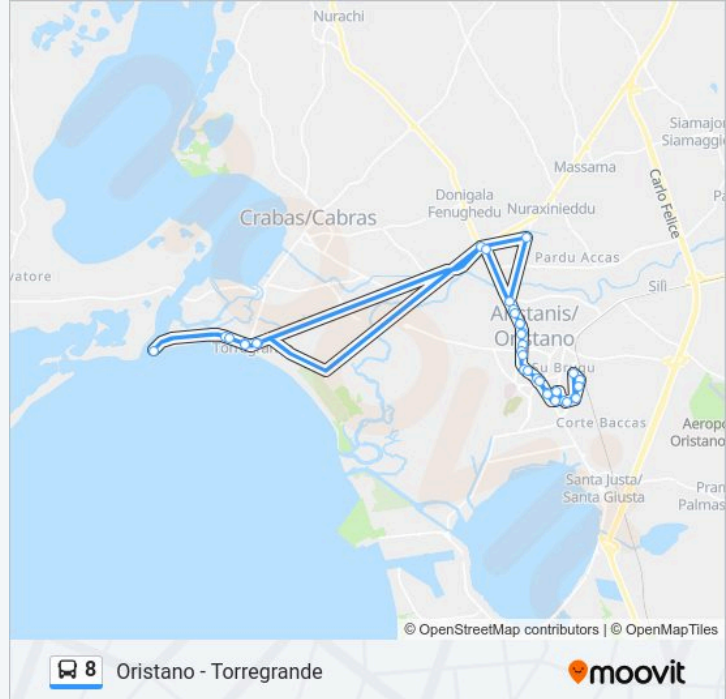

## Oristano - Torregrande

Scarica L'App

La linea bus 8 Oristano - Torregrande ha una destinazione. Durante la settimana è operativa:

(1) Via Nuoro 25 Scalo Merci: 07:00 - 20:40

Usa Moovit per trovare le fermate della linea bus 8 più vicine a te e scoprire quando passerà il prossimo mezzo della linea bus 8

### Direzione: Via Nuoro 25 Scalo Merci

36 fermate

[VISUALIZZA GLI ORARI DELLA LINEA](#)

- Via Nuoro 25 Scalo Merci
- Via Torbeno Falliti 22
- Via Carbonia Edicola
- Via Santulussurgiu 38
- Via Amsicora Scuole
- Via Cagliari 325
- Via Cagliari 249
- Via Cagliari 177 Arst
- Via Cagliari 137
- Via Cagliari 103 Ex Enalc
- Via Cagliari 75
- Via Cagliari 61 Fr. Ex Procura
- Via Cagliari 25
- Via Cagliari Centro Commerciale
- SP 88 Istituto Agrario
- SP 1 Rimedio
- Torregrande Via Stella Maris-Chiesa
- Torregrande Via Millelire 21
- Torregrande Via Millelire 89
- Torregrande Porticciolo
- Torregrande Via Millelire 44

### Informazioni sulla linea bus 8

**Direzione:** Via Nuoro 25 Scalo Merci

**Fermate:** 36

**Durata del tragitto:** 59 min

**La linea in sintesi:**

Torregrande Via Millelire 7

Torregrande Via Stella Maris Fr.7

Via Torino 17

Via Carbonia 2

Via Carbonia 28

Via Nuoro Fr. 55

Via Nuoro 25 Scalo Merci

Orari, mappe e fermate della linea bus 8 disponibili in un PDF su [moovitapp.com](https://moovitapp.com). Usa App Moovit per ottenere tempi di attesa reali, orari di tutte le altre linee o indicazioni passo-passo per muoverti con i mezzi pubblici a Cagliari e Sardegna.