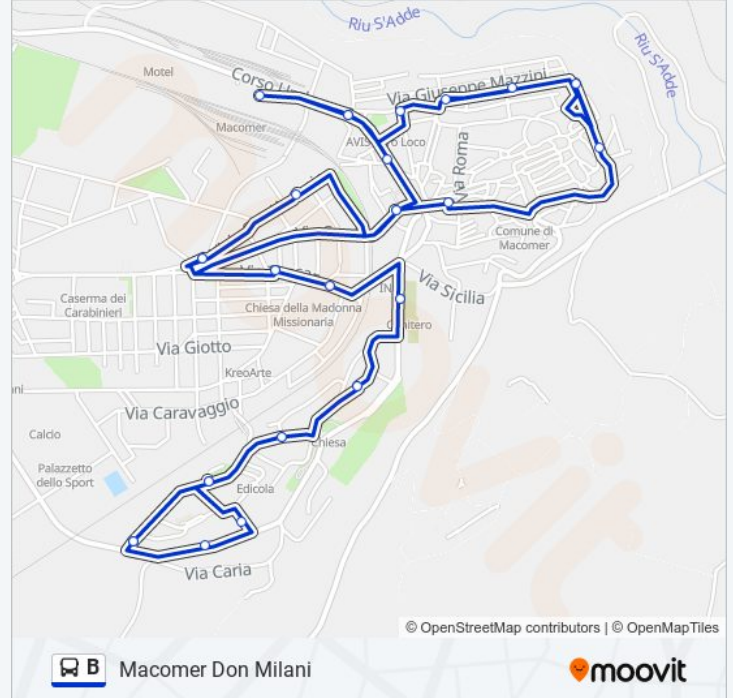

Macomer Don Milani

Scarica L'App

La linea bus B Macomer Don Milani ha una destinazione. Durante la settimana è operativa:

(1) Macomer Don Milani: 06:35 - 20:45

Usa Moovit per trovare le fermate della linea bus B più vicine a te e scoprire quando passerà il prossimo mezzo della linea bus B

Direzione: Macomer Don Milani

31 fermate

[VISUALIZZA GLI ORARI DELLA LINEA](#)

Macomer Don Milani
Macomer Via Don Milani 26
Macomer Via Don Milani 8
Macomer Via Don Sturzo
Macomer Via S.Maria Cimitero
Macomer Via Toscana 18
Macomer Via Toscana 24
Macomer Piazza S.Antonio Urbano
Macomer Via Sardegna 9
Macomer Corso Umberto 110
Macomer Via Carducci
Macomer Via Leopardi
Macomer Via B.Sassari 3
Macomer Via B.Sassari 31
Macomer Via Ariosto
Macomer Corso Umberto 218
Macomer Autostazione
Macomer Corso Umberto 218
Macomer Corso Umberto 187
Macomer Via Sardegna 9
Macomer Viale S.Antonio Itc

Informazioni sulla linea bus B

Direzione: Macomer Don Milani

Fermate: 31

Durata del tragitto: 30 min

La linea in sintesi:

Macomer Piazza S. Antonio Urbano

Macomer Via Toscana 24

Macomer Via Toscana 18

Macomer Via S. Maria Cimitero

Macomer Via Don Sturzo

Macomer Via Don Milani 8

Macomer Via Don Milani 26

Macomer Via B. Straullu

Macomer Via A. Moro

Macomer Don Milani

Orari, mappe e fermate della linea bus B disponibili in un PDF su moovitapp.com. Usa App Moovit per ottenere tempi di attesa reali, orari di tutte le altre linee o indicazioni passo-passo per muoverti con i mezzi pubblici a Cagliari e Sardegna.