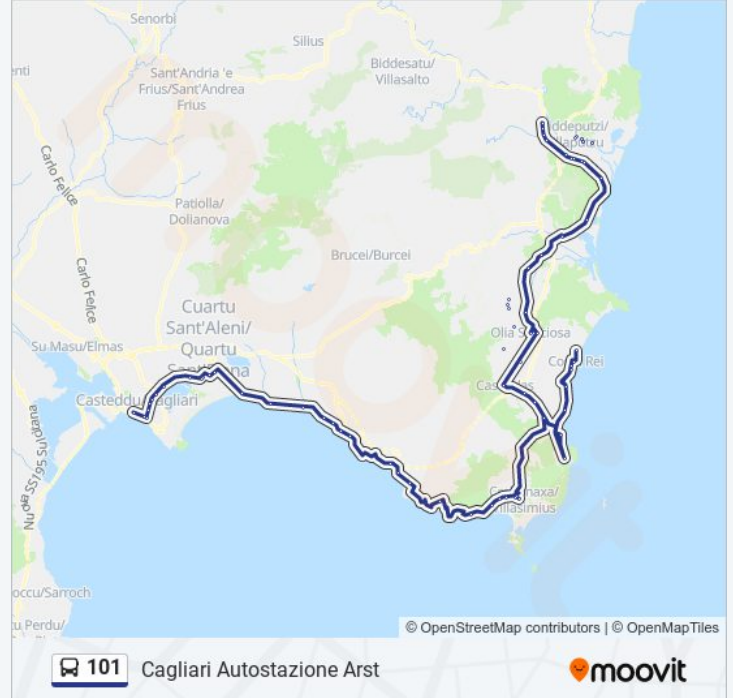

Terra Mala

Is Mortorius

Campeggio Pini E Mare

Ponte Capitana

Cant. Flumini

SP 17 Hotel Setar

Margine Rosso Via L. Da Vinci 9-Distributore

Quartu S.E. Fronte Leclerc

Cagliari Piazza Repubblica-Libreria

Cagliari Viale Bonaria Rai

Cagliari Viale Bonaria-B.D.S.

Cagliari Autostazione Arst

Direzione: Muravera Via Roma-Ospedale

10 fermate

[VISUALIZZA GLI ORARI DELLA LINEA](#)