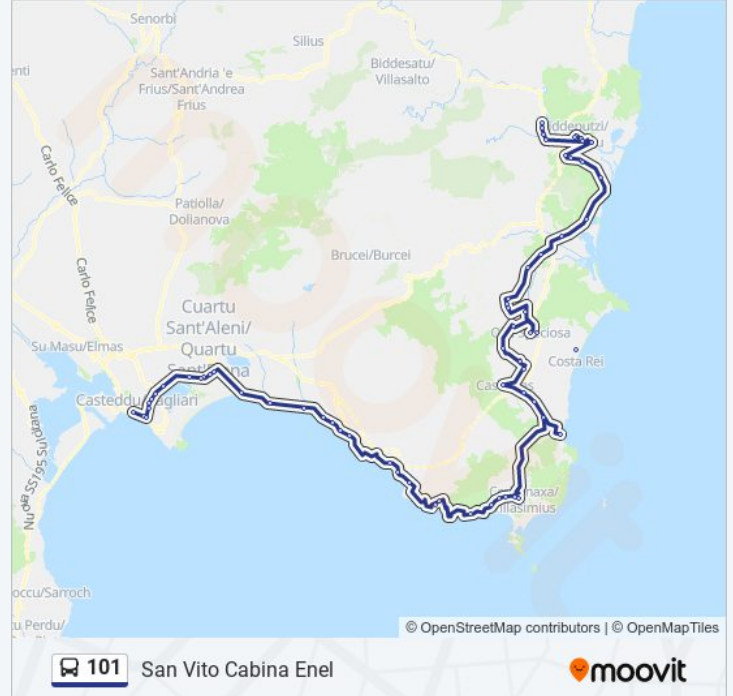

SP 20 Tierra

SP 20 Bar Gallo Nero

San Priamo Via Chiesa

Muravera Bivio Torre Salinas

SS 125 Km 61.400 Azienda Zootecnica

Muravera Via Roma 8

Muravera Via Roma 42

Muravera Via Sarrabus