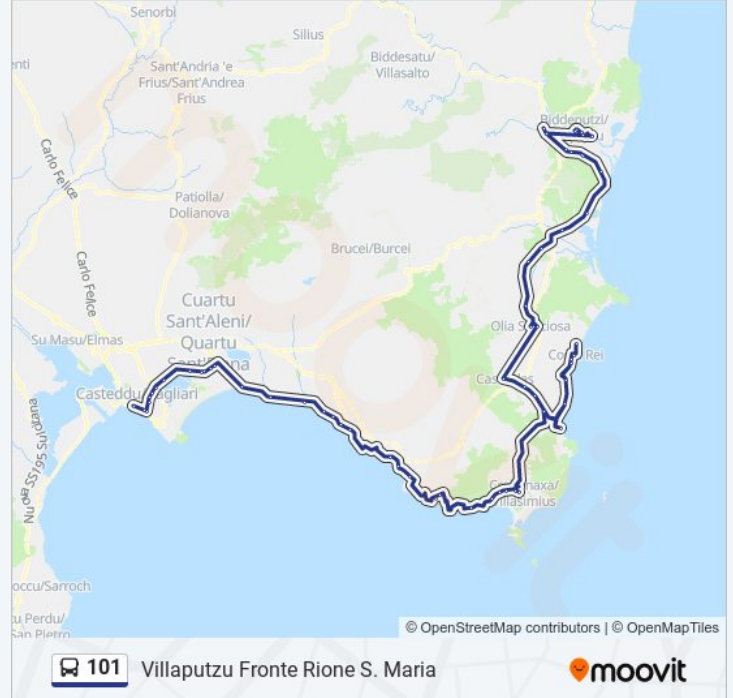

SP 17 Hotel Setar

Flumini

Ponte Capitana

Campeggio Pini E Mare

Is Mortorius

Terra Mala

Cant. Geremeas

SP 17 Country Club

Torre Delle Stelle-Cannesisa

Cant. Solanas

Solanas

Capo Boi

Villasimius Campus Bar Ariete

Villasimius Pizzeria Santa Maria

Villasimius Cordolino Blu

Villasimius Via Roma 148

Villasimius Via Roma-La Lanterna

San Pietro

Cala Sinzias

Sant`Elmo

Castiadas Villaggio Santa Giusta

Costa Rei Su Nuraxi

Costa Rei Via Ichnusa 138

Costa Rei Hotel Free Beach

Costa Rei Monte Nai

Costa Rei Hotel Free Beach

Costa Rei Via Ichnusa 138

Costa Rei Su Nuraxi

Castiadas Villaggio Santa Giusta

Sant`Elmo

San Pietro

SP 19 Loc. Sito` 1

SP 19 Loc. Sito` 2