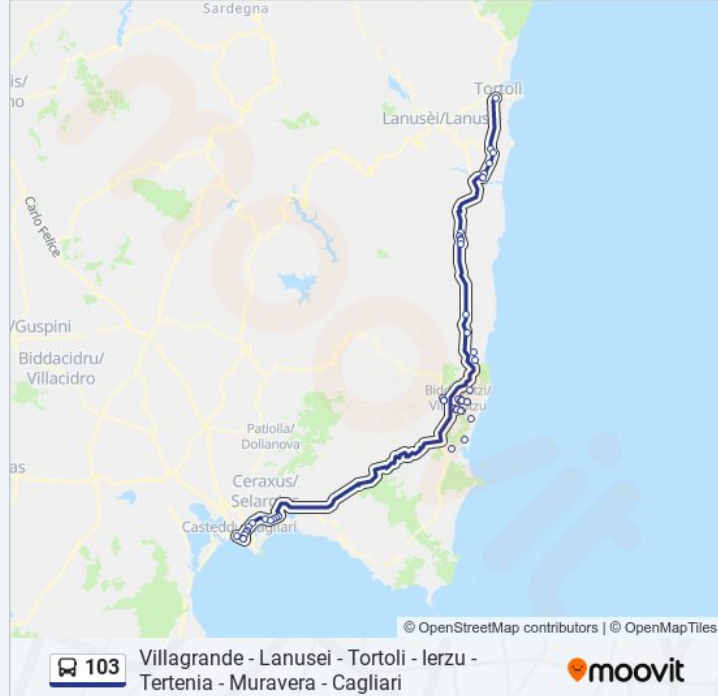

SS 125 Km 61.400 Azienda Zootecnica

Muravera Via Roma 8

Muravera Via Roma 42

Muravera Via Sarrabus

Muravera Consorzio Agrario

Muravera Via Roma 289

Muravera Via Roma-Ospedale

Muravera Consorzio Agrario

San Vito Via Nazionale 10

San Vito Via Nazionale 85 Funtana Iri

San Vito Via Nazionale 11

Villaputzu Rione Santa Maria

Villaputzu Scuole

Villaputzu Via Nazionale 197

Villaputzu Via Nazionale 77

Villaputzu Via L.Da Vinci-Municipio

Villaputzu Via Nazionale 210

Villaputzu Fronte Scuole

Villaputzu Fronte Rione S. Maria

SS 125 Km 71.800

SS 125 Ristorante Il Castello

Quirra Bar Tabacchi

SS 125 Km 88.800

San Giorgio

Tertenia Ex Caseificio

Tertenia Via Roma 235a

Tertenia Via Sardegna 86

Tertenia Fr. Cimitero

Tertenia Loc. Palu 'E Cerbus

Cardedu Ss125 - Caseificio

Cardedu

Cardedu Agriturismo Genna E Lioni

SS 125 Casa Scattu