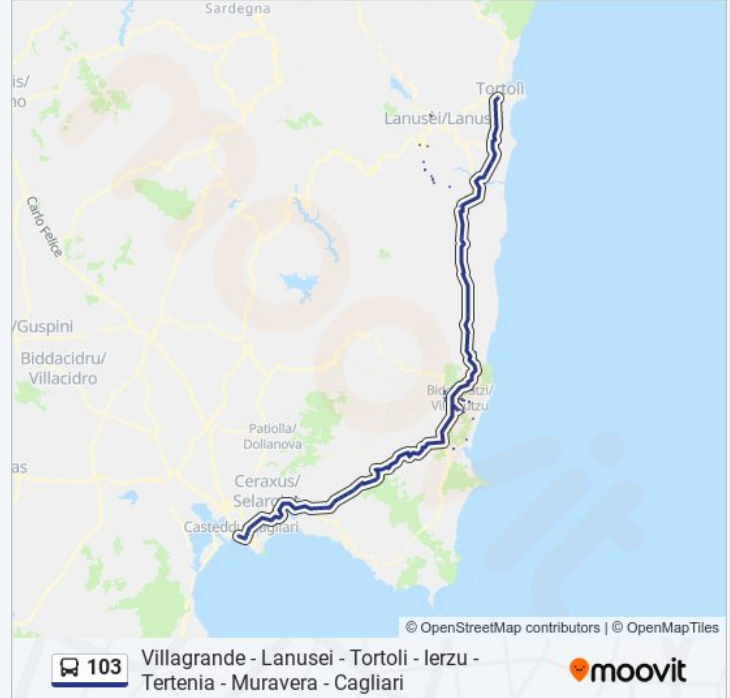

Cagliari Viale Marconi-Mercalli

Cagliari Viale Marconi-Scuole Medie

Cagliari Via San Benedetto-Poste

Cagliari Buon Pastore

Cagliari Piazza Repubblica-Libreria

Cagliari Viale Bonaria Rai

Cagliari Viale Bonaria-B.D.S.

Cagliari Autostazione Arst

Direzione: Lanusei Stazione

38 fermate

[VISUALIZZA GLI ORARI DELLA LINEA](#)

San Vito Via Nazionale 85 Funtana Iri

San Vito Via Nazionale 11

Villaputzu Rione Santa Maria

Villaputzu Scuole