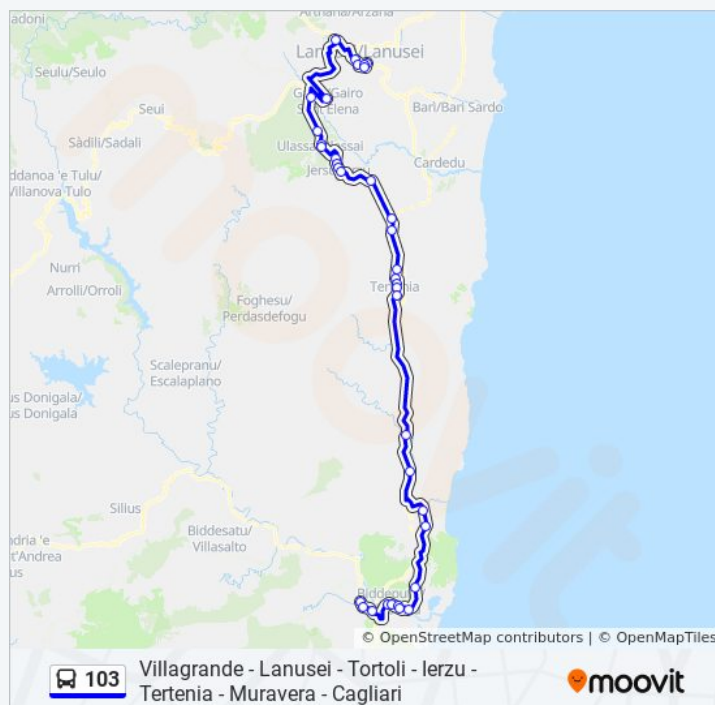

Orari di partenza verso Lanusei Stazione:

lunedì	15:49
martedì	15:49
mercoledì	15:49
giovedì	15:49
venerdì	15:49
sabato	15:49
domenica	19:30

Informazioni sulla linea bus 103

Direzione: Lanusei Stazione

Fermate: 38

Durata del tragitto: 77 min

La linea in sintesi:

Ulassai Poste

Ulassai

Osini Via Roma Fr.16

Bivio Osini Ss198

Gairo Sant'Elena

Bivio Carmine

Lanusei Marcusei

Lanusei Centro Aias

Lanusei Isp.Forestale V.Le Europa

Lanusei Piazza Mameli

Lanusei Stazione

Direzione: Muravera Fr. Distributore

22 fermate

[VISUALIZZA GLI ORARI DELLA LINEA](#)