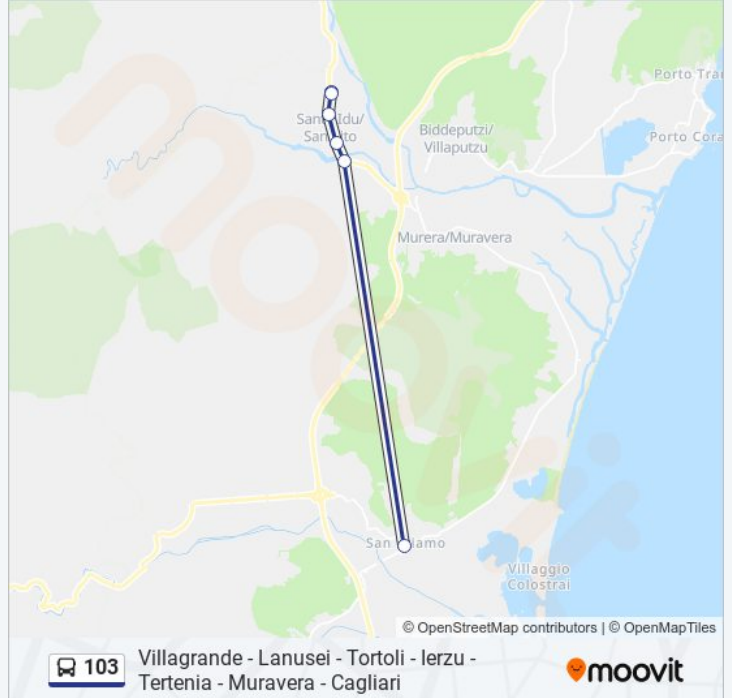

Direzione: San Vito Cabina Enel

46 fermate

[VISUALIZZA GLI ORARI DELLA LINEA](#)

- Cagliari Autostazione Arst
- Cagliari Viale Bonaria-B.D.S.
- Cagliari Viale Bonaria Rai
- Cagliari Piazza Repubblica-Staz. Metro
- Cagliari Buon Pastore
- Cagliari Via San Benedetto-Poste
- Cagliari Viale Marconi-Scuole Medie
- Cagliari Viale Marconi-Mercalli
- Quartu S.E. Carrefour
- Quartu S.E. Via Marconi 252
- Quartu S.E. Piazza S.Elena
- Quartu S.E. Via Marconi 562
- Quartu S.E. Fronte Leclerc
- Pitz`E Serra
- SS 125 Corongiu - Serre
- Cant. Corongiu Ss125
- Quartucciu Via Dei Ciclamini- Diverland
- Villaggio Delle Rose

Orari della linea bus 103

Orari di partenza verso San Vito Cabina Enel:

lunedì	07:20 - 19:45
martedì	07:20 - 19:45
mercoledì	07:20 - 19:45
giovedì	07:20 - 19:45
venerdì	07:20 - 19:45
sabato	07:20 - 19:45
domenica	Non in Servizio

Informazioni sulla linea bus 103

Direzione: San Vito Cabina Enel

Fermate: 46

Durata del tragitto: 55 min

La linea in sintesi: