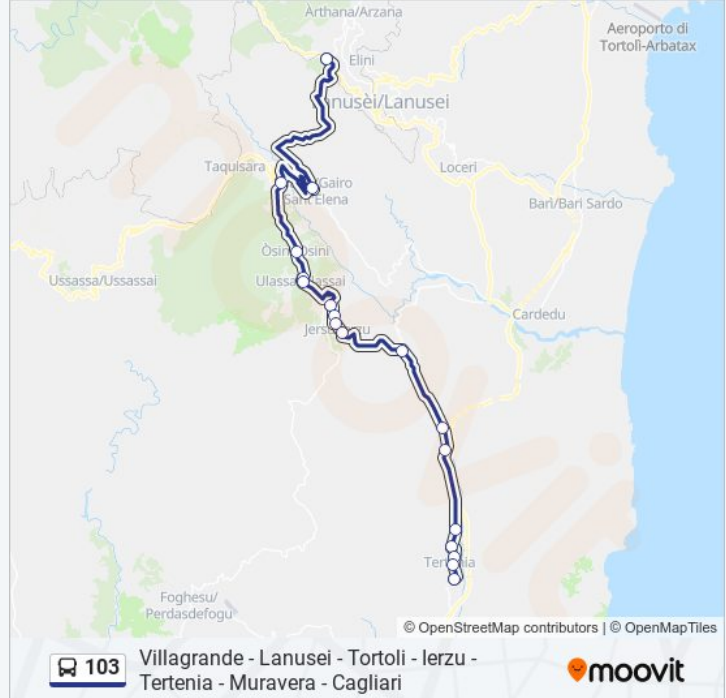

103**Villagrande - Lanusei - Tortoli - Ierzu - Tertenia -
Muravera - Cagliari**

Scarica L'App

La linea bus 103 (Villagrande - Lanusei - Tortoli - Ierzu - Tertenia - Muravera - Cagliari) ha 16 percorsi. Durante la settimana è operativa:

Usa Moovit per trovare le fermate della linea bus 103 più vicine a te e scoprire quando passerà il prossimo mezzo della linea bus 103

Direzione: Bivio Arzana

18 fermate

[VISUALIZZA GLI ORARI DELLA LINEA](#)

Direzione: Bivio Carmine

6 fermate

[VISUALIZZA GLI ORARI DELLA LINEA](#)

- Lanusei Stazione
- Lanusei Piazza Mameli
- Lanusei Isp.Forestale V.Le Europa
- Lanusei Centro Aias
- Lanusei Marcusei
- Bivio Carmine