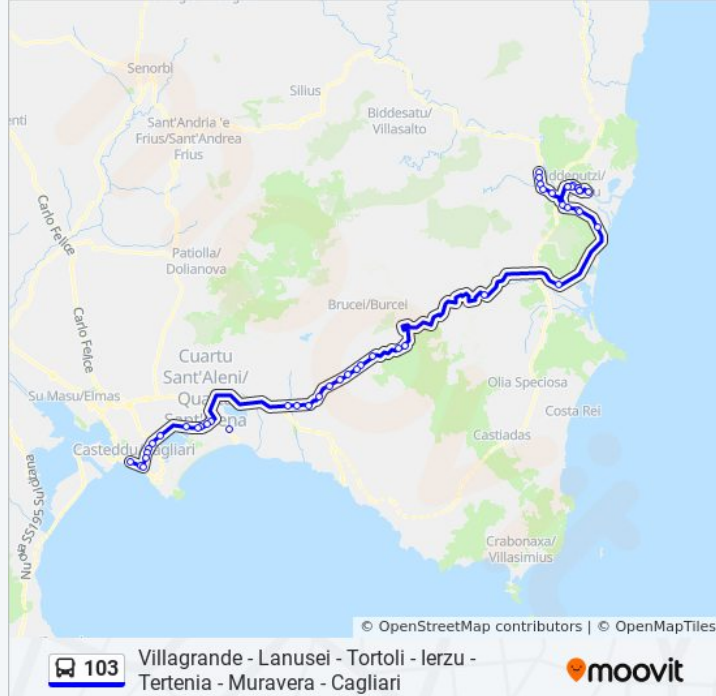

San Basilio SS 125 Km 22.200

Villaggio Dei Gigli

Burranca

Villaggio Delle Mimose

San Paolo

San Gregorio

Bivio Burcei

Campuomu

Monte Acuto

San Priamo SS 125

Muravera Bivio Torre Salinas

SS 125 Km 61.400 Azienda Zootecnica

Muravera Via Roma 8

Muravera Via Roma 42

Muravera Via Sarrabus

Muravera Consorzio Agrario

Villaputzu Rione Santa Maria

Villaputzu Scuole

Villaputzu Via Nazionale 197

Villaputzu Via Nazionale 77

Villaputzu Via L.Da Vinci-Municipio

Villaputzu Via Nazionale 210

Villaputzu Fronte Scuole

Villaputzu Fronte Rione S. Maria

San Vito Via Nazionale 10

San Vito Funtana Iri

San Vito Via Nazionale 276

San Vito Cabina Enel

Direzione: San Vito Via Nazionale 85 Funtana Iri

22 fermate

[VISUALIZZA GLI ORARI DELLA LINEA](#)

Cagliari Autostazione Arst

Orari della linea bus 103

Orari di partenza verso San Vito Via Nazionale 85 Funtana Iri:

lunedì 14:15

martedì 14:15