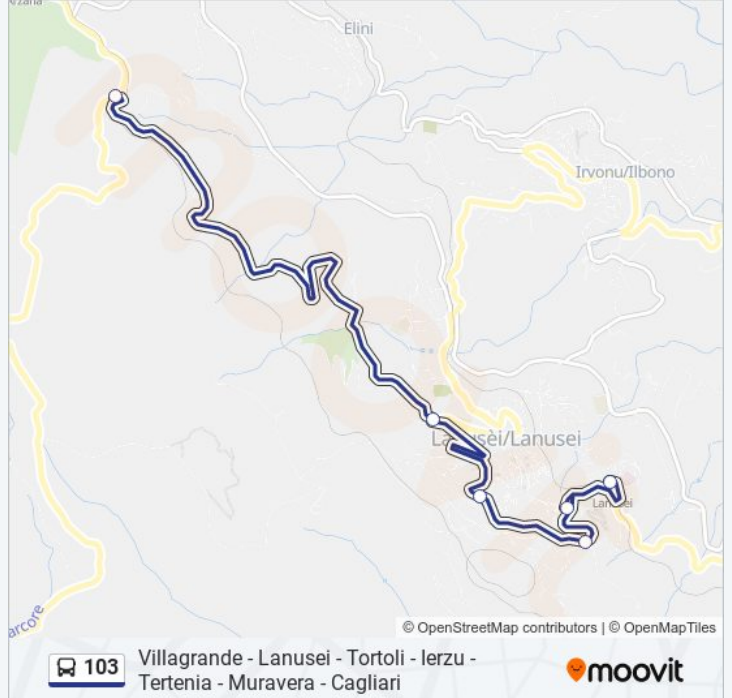

Direzione: Bivio Carmine

6 fermate

[VISUALIZZA GLI ORARI DELLA LINEA](#)

- Lanusei Stazione
- Lanusei Piazza Mameli
- Lanusei Isp.Forestale V.Le Europa
- Lanusei Centro Aias
- Lanusei Marcusei
- Bivio Carmine

Orari della linea bus 103

Orari di partenza verso Bivio Carmine:

lunedì	Non in Servizio
martedì	Non in Servizio
mercoledì	Non in Servizio
giovedì	Non in Servizio
venerdì	Non in Servizio
sabato	Non in Servizio
domenica	16:48

Informazioni sulla linea bus 103

Direzione: Bivio Carmine

Fermate: 6

Durata del tragitto: 15 min

La linea in sintesi:

Direzione: Cagliari Autostazione Arst

53 fermate

[VISUALIZZA GLI ORARI DELLA LINEA](#)