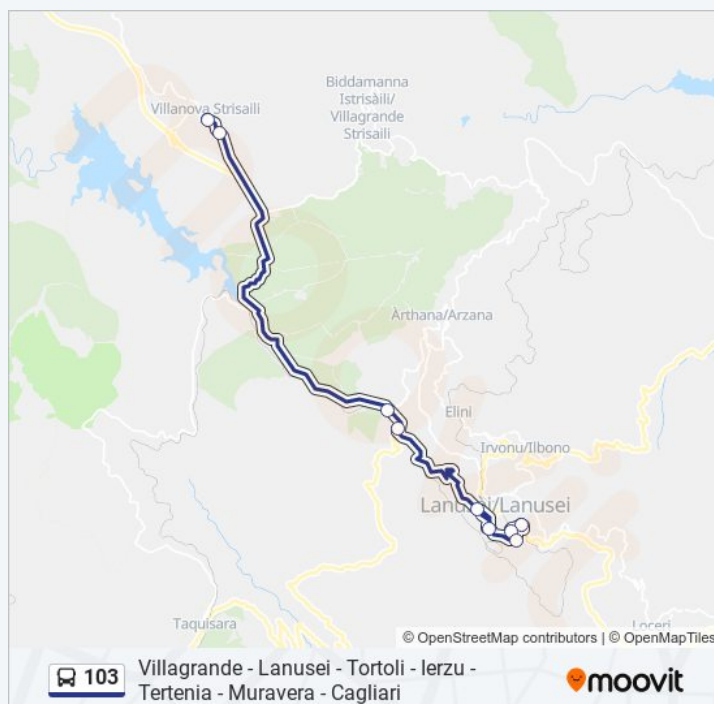

Bari Sardo Via Cagliari 127

Bari Sardo Via Tortoli' 28

Tortoli' Fra Locci

Direzione: Villanova Strisaili

9 fermate

[VISUALIZZA GLI ORARI DELLA LINEA](#)

Lanusei Stazione

Lanusei Piazza Mameli

Lanusei Isp.Forestale V.Le Europa

Lanusei Centro Aias

Lanusei Marcusei

Bivio Carmine

Bivio Arzana

Villanova Strisaili Via Lamarmora 2

Villanova Strisaili

Orari della linea bus 103

Orari di partenza verso Villanova Strisaili:

lunedì	05:25
martedì	05:25
mercoledì	05:25
giovedì	05:25
venerdì	05:25
sabato	05:25
domenica	Non in Servizio

Informazioni sulla linea bus 103

Direzione: Villanova Strisaili

Fermate: 9

Durata del tragitto: 30 min

La linea in sintesi:

Direzione: Villaputzu Fronte Rione S. Maria

28 fermate

[VISUALIZZA GLI ORARI DELLA LINEA](#)

Orari della linea bus 103

Orari di partenza verso Villaputzu Fronte Rione S. Maria:

lunedì	06:48 - 18:00