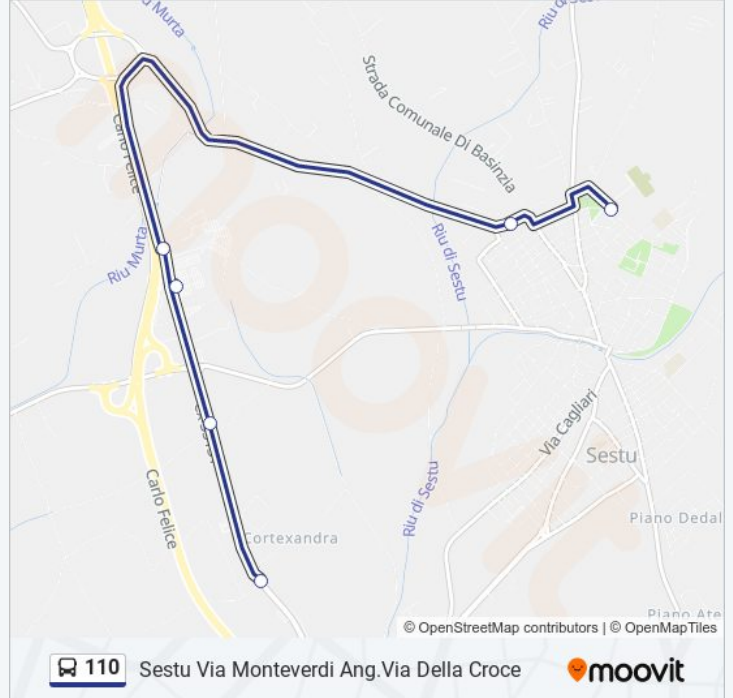

### Informazioni sulla linea bus 110

**Direzione:** Sestu Cortexandra-Ex Ss131

**Fermate:** 8

**Durata del tragitto:** 11 min

**La linea in sintesi:**

**Direzione: Sestu Via Monteverdi Ang. Via Della Croce**

### Orari della linea bus 110

Orari di partenza verso Sestu Via Monteverdi Ang. Via Della Croce:

lunedì	13:20 - 19:17
martedì	13:20 - 19:17
mercoledì	13:20 - 19:17
giovedì	13:20 - 19:17
venerdì	13:20 - 19:17
sabato	13:20 - 19:17
domenica	Non in Servizio

### Informazioni sulla linea bus 110

**Direzione:** Sestu Via Monteverdi Ang. Via Della Croce

**Fermate:** 6

**Durata del tragitto:** 10 min

**La linea in sintesi:**

**Direzione: Sestu Via Monteverdi Ang. Viale Cimitero**

**Informazioni sulla linea bus 110**

**Direzione:** Sestu Via Monteverdi Ang. Viale Cimitero

**Fermate:** 14

**Durata del tragitto:** 24 min

**La linea in sintesi:**