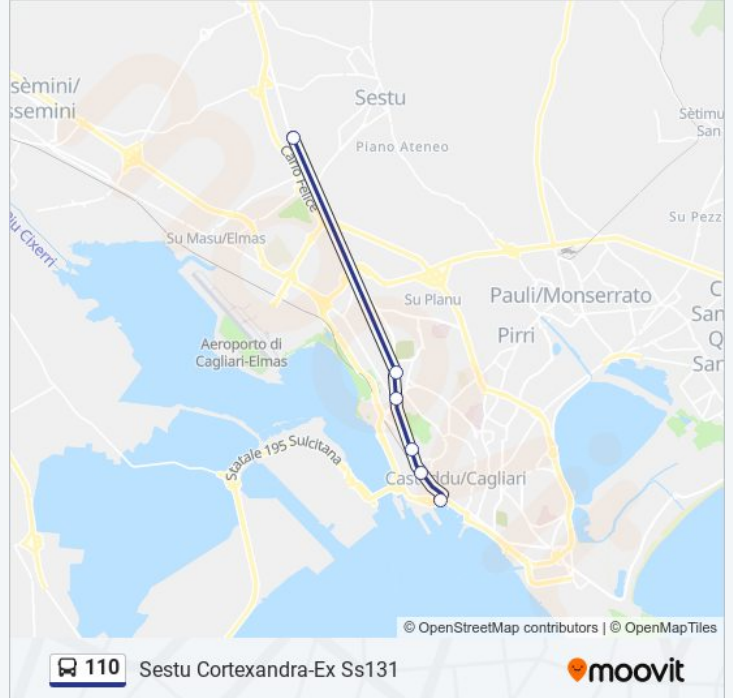

**Informazioni sulla linea bus 110**

**Direzione:** Sestu Cortexandra-Ex Ss131

**Fermate:** 6

**Durata del tragitto:** 19 min

**La linea in sintesi:**

### Informazioni sulla linea bus 110

**Direzione:** Sestu Via Monteverdi Ang. Via Della Croce

**Fermate:** 6

**Durata del tragitto:** 10 min

**La linea in sintesi:**

**Direzione: Sestu Via Monteverdi Ang. Viale Cimitero**