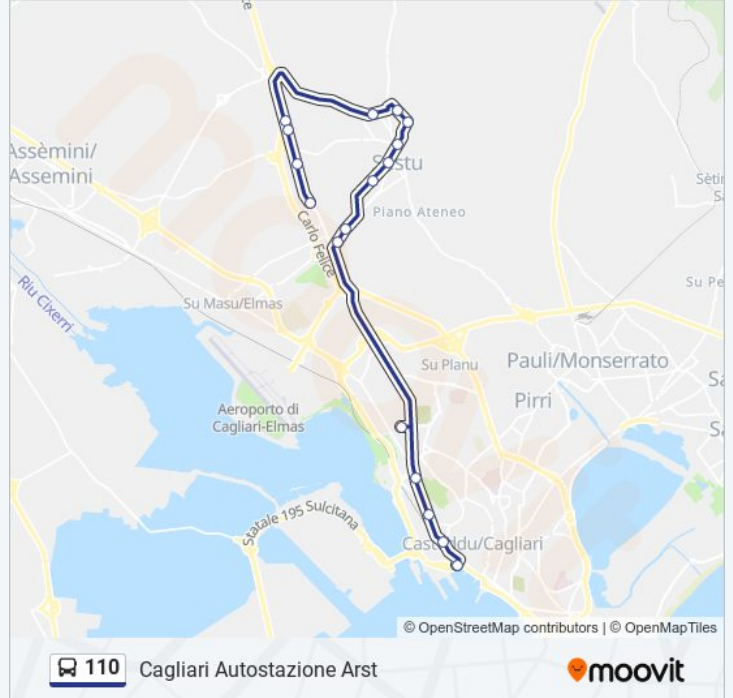

### Orari della linea bus 110

Orari di partenza verso Cagliari Autostazione Arst:

lunedì	05:00 - 21:55
martedì	05:00 - 21:55
mercoledì	05:00 - 21:55
giovedì	05:00 - 21:55
venerdì	05:00 - 21:55
sabato	05:00 - 21:55
domenica	07:25 - 20:55

### Informazioni sulla linea bus 110

**Direzione:** Cagliari Autostazione Arst

**Fermate:** 21

**Durata del tragitto:** 34 min

**La linea in sintesi:**

**Direzione: Sestu Cortexandra-Ex Ss131**

6 fermate

[VISUALIZZA GLI ORARI DELLA LINEA](#)