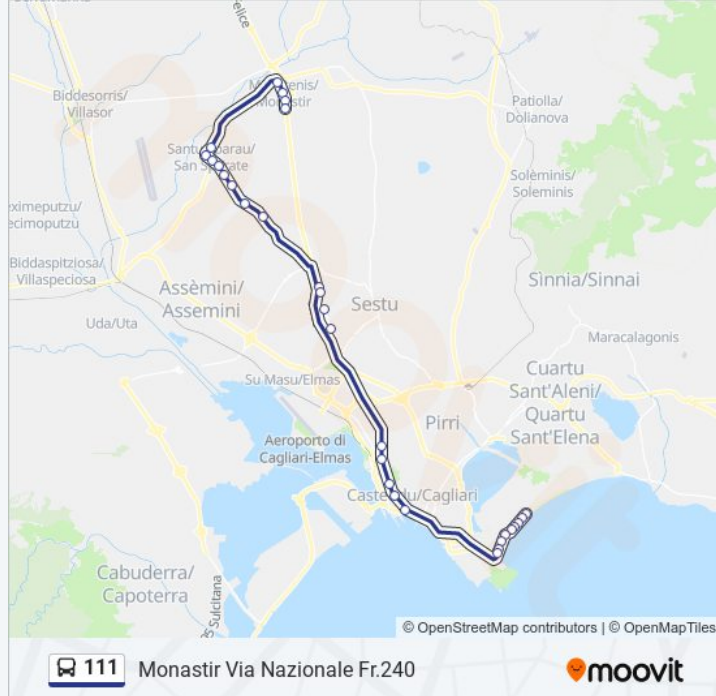

Informazioni sulla linea bus 111

Direzione: Monastir Via Nazionale Fr.240

Fermate: 21

Durata del tragitto: 41 min

La linea in sintesi:

Monastir Via Nazionale 99

Monastir Via Nazionale 179

Monastir Via Nazionale Fr.240

Direzione: Poetto Ospedale Marino

16 fermate

[VISUALIZZA GLI ORARI DELLA LINEA](#)

Monastir Via Nazionale 1

Monastir Via Nazionale 99

Monastir Via Nazionale 179

Monastir Via Nazionale Fr.240

San Sperate Via Monastir 80

San Sperate Via Croce Santa 7

Poetto Via Lungosaline 3-Ang.Via Elba

Poetto Via Lungosaline 27-Ang. Gorgona

Poetto Via Lungosaline 39-Farmacia

Poetto Via Lungosaline-Market

Poetto Via Lungosaline-Chiesa

Viale Lungomare Poetto Il Twist

Informazioni sulla linea bus 111

Direzione: Poetto Ospedale Marino

Fermate: 16

Durata del tragitto: 54 min

La linea in sintesi:

Direzione: San Sperate Via Croce Santa 7

16 fermate

[VISUALIZZA GLI ORARI DELLA LINEA](#)