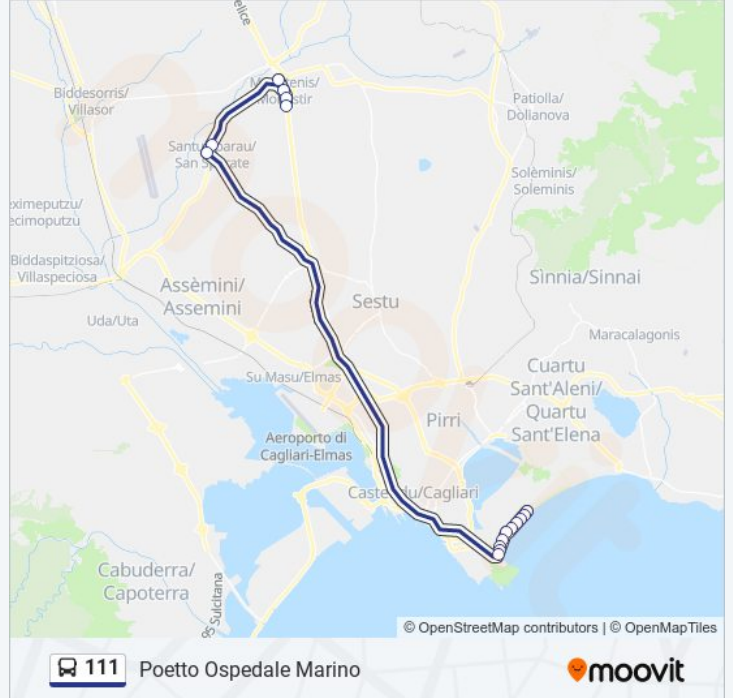

Direzione: Poetto Ospedale Marino

16 fermate

[VISUALIZZA GLI ORARI DELLA LINEA](#)

Monastir Via Nazionale 1

Monastir Via Nazionale 99

Monastir Via Nazionale 179

Monastir Via Nazionale Fr.240

San Sperate Via Monastir 80

San Sperate Via Croce Santa 7

Poetto Via Lungosaline 3-Ang.Via Elba

Poetto Via Lungosaline 27-Ang. Gorgona

Poetto Via Lungosaline 39-Farmacia

Poetto Via Lungosaline-Market

Poetto Via Lungosaline-Chiesa

Viale Lungomare Poetto Il Twist

Viale Lungomare Poetto Sesta Area

Viale Lungomare Poetto Calypso Beach

Viale Lungomare Poetto Osp. Vecchio

Poetto Ospedale Marino

Orari della linea bus 111

Orari di partenza verso Poetto Ospedale Marino:

lunedì	08:15 - 14:00
martedì	08:15 - 14:00
mercoledì	08:15 - 14:00
giovedì	08:15 - 14:00
venerdì	08:15 - 14:00
sabato	08:15 - 14:00
domenica	08:15 - 14:00

Informazioni sulla linea bus 111

Direzione: Poetto Ospedale Marino

Fermate: 16

Durata del tragitto: 54 min

La linea in sintesi:

Direzione: San Sperate Via Croce Santa 7

16 fermate

[VISUALIZZA GLI ORARI DELLA LINEA](#)