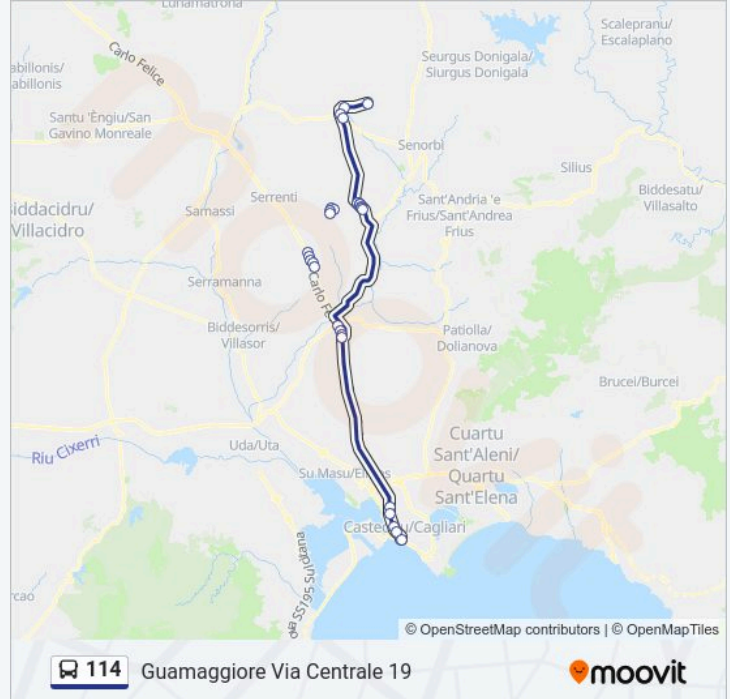

### Informazioni sulla linea bus 114

**Direzione:** Guamaggiore Via Centrale 19

**Fermate:** 29

**Durata del tragitto:** 66 min

**La linea in sintesi:**

Pimentel Via Roma Fr. 126

Pimentel Via Roma 93

Pimentel Via Roma Fr.46

Pimentel Via Roma Fr.1

Pimentel Via Roma 46

Pimentel Via Roma Fr. 91

Pimentel Via Roma 126

Guasila Via Melas 65

Guasila Via Roma 41

Guasila Via Guamaggiore 24

Guamaggiore Via Centrale 19

### Direzione: Guasila Via Roma 50

27 fermate

[VISUALIZZA GLI ORARI DELLA LINEA](#)

Cagliari Autostazione Arst

Cagliari Viale Trieste-Ass.To Turismo

Cagliari V.Le Trieste Fr. Ee.Ll.

Cagliari Viale Monastir 23