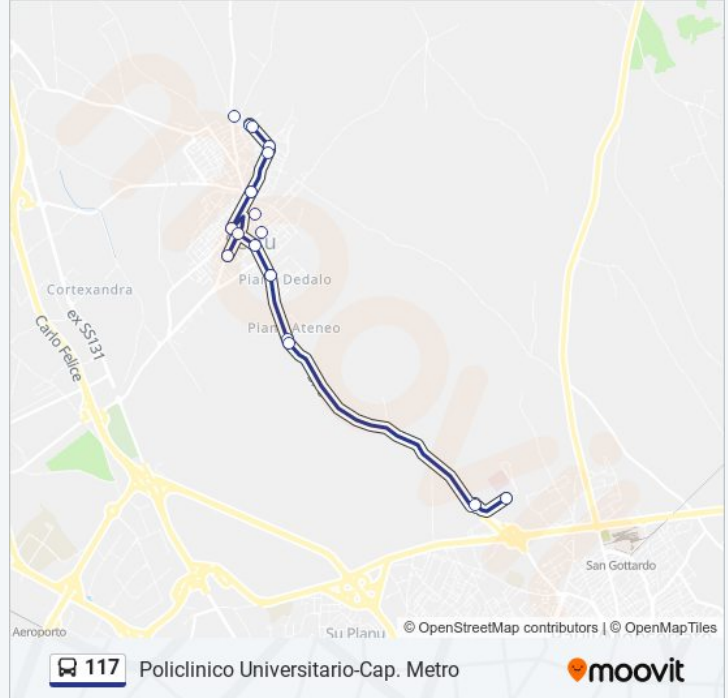

Usa Moovit per trovare le fermate della linea bus 117 più vicine a te e scoprire quando passerà il prossimo mezzo della linea bus 117

**Direzione: Policlinico Universitario-Cap. Metro**

21 fermate

[VISUALIZZA GLI ORARI DELLA LINEA](#)

**Informazioni sulla linea bus 117**

**Direzione:** Policlinico Universitario-Cap. Metro

**Fermate:** 21

**Durata del tragitto:** 29 min

**La linea in sintesi:**

**Direzione: Sestu Via Monteverdi Ang. Via Della Croce**

11 fermate

[VISUALIZZA GLI ORARI DELLA LINEA](#)

- Policlinico Universitario-Cap. Metro
- Cittadella Universitaria
- SP 8 Lottizzazione Ateneo
- Sestu Via Monserrato-Dedalo I
- Sestu Via Monserrato 117
- Sestu Via Monserrato 57-Farmacia
- Sestu Via Gorizia 10
- Sestu Via Verdi 44
- Sestu Via Monteverdi Ang. Viale Cimitero
- Sestu Via Fra Nicola 3
- Sestu Via Monteverdi Ang. Via Della Croce

### Informazioni sulla linea bus 117

**Direzione:** Sestu Via Monteverdi Ang. Via Della Croce

**Fermate:** 11

**Durata del tragitto:** 14 min

**La linea in sintesi:**

**Direzione: Sestu Via Monteaverdi Ang. Viale Cimitero**