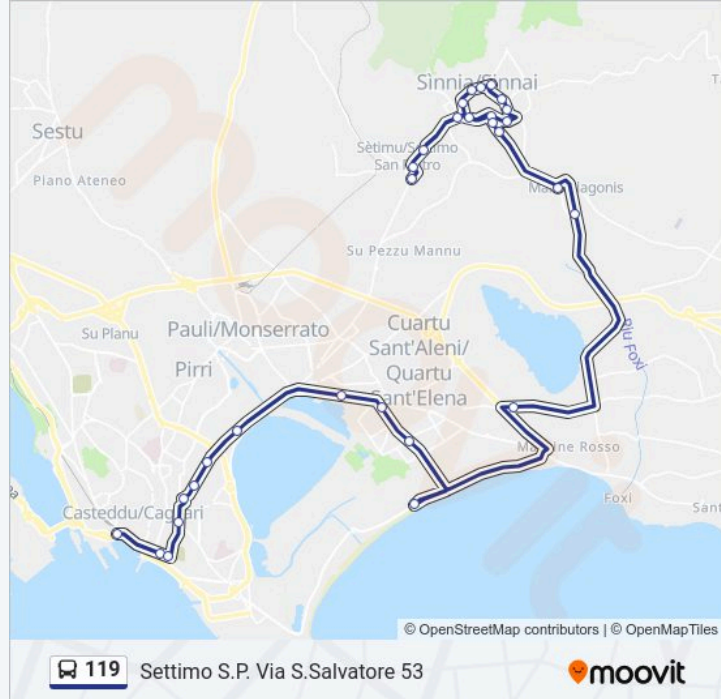

Sinnai Via Funtaneddas 9

Sinnai Via Roccheddas 71

Sinnai Via Roccheddas 91-A

Sinnai Piazza Sant'Isidoro

Sinnai Via Giardini 33

Sinnai Via Pintor 13

Sinnai Via Costituzione 58

Sinnai Via Costituzione 12

Sinnai Via Trieste 61

Sinnai Via Roma 30

Settimo S.P. Via Roma Fr.194

Settimo S.P. Via Gramsci 33

Settimo S.P. Via S.Salvatore 53

Orari, mappe e fermate della linea bus 119 disponibili in un PDF su moovitapp.com. Usa App Moovit per ottenere tempi di attesa reali, orari di tutte le altre linee o indicazioni passo-passo per muoverti con i mezzi pubblici a Cagliari e Sardegna.

© 2024 Moovit - Tutti i diritti riservati