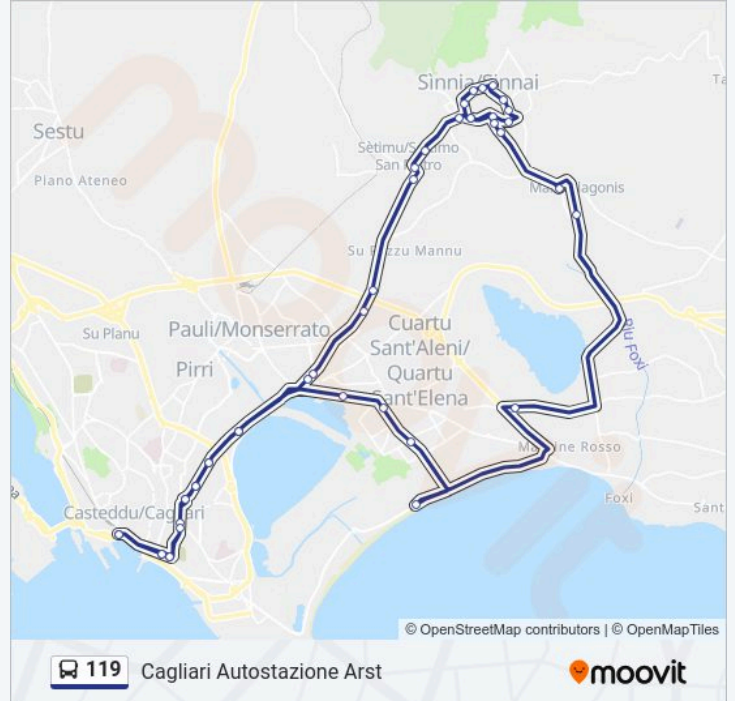

Selargius Cimitero

Selargius Liceo Pitagora

Selargius Salesiani

Cagliari Viale Marconi-Mercalli

Cagliari Viale Marconi-Scuole Medie

Cagliari Via San Benedetto-Poste

Cagliari Buon Pastore

Cagliari Piazza Repubblica-Libreria

Cagliari Viale Bonaria Rai

Cagliari Viale Bonaria-B.D.S.

Cagliari Autostazione Arst

**Direzione: Cagliari Autostazione Arst**

47 fermate

[VISUALIZZA GLI ORARI DELLA LINEA](#)

Cagliari Autostazione Arst

Cagliari Viale Bonaria-B.D.S.