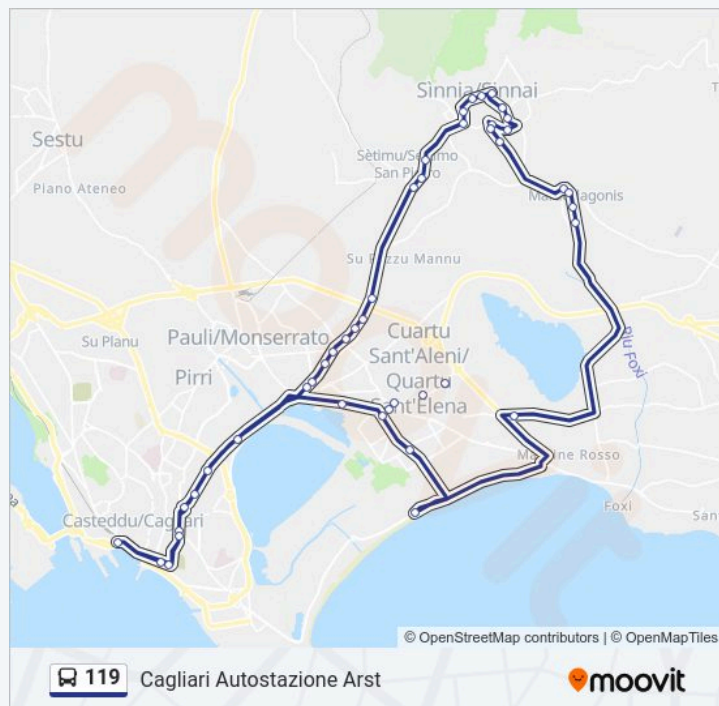

## Informazioni sulla linea bus 119

**Direzione:** Cagliari Autostazione Arst

**Fermate:** 47

**Durata del tragitto:** 77 min

**La linea in sintesi:**

Quartu S.E. Carrefour

Cagliari Viale Marconi-Mercalli

Cagliari Viale Marconi-Scuole Medie