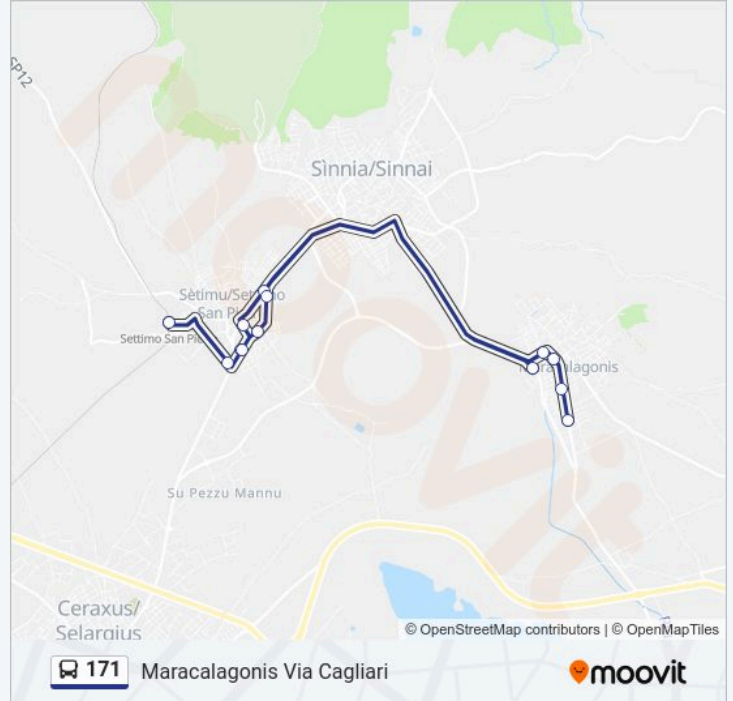

Maracalagonis Via Cagliari

### Orari della linea bus 171

Orari di partenza verso Maracalagonis Via Cagliari:

lunedì	10:04 - 20:44
martedì	10:04 - 20:44
mercoledì	10:04 - 20:44
giovedì	10:04 - 20:44
venerdì	10:04 - 20:44
sabato	10:04 - 20:44
domenica	Non in Servizio

### Informazioni sulla linea bus 171

**Direzione:** Maracalagonis Via Cagliari

**Fermate:** 5

**Durata del tragitto:** 15 min

**La linea in sintesi:**

**Direzione: Settimo S.P. Stazione**

10 fermate

[VISUALIZZA GLI ORARI DELLA LINEA](#)