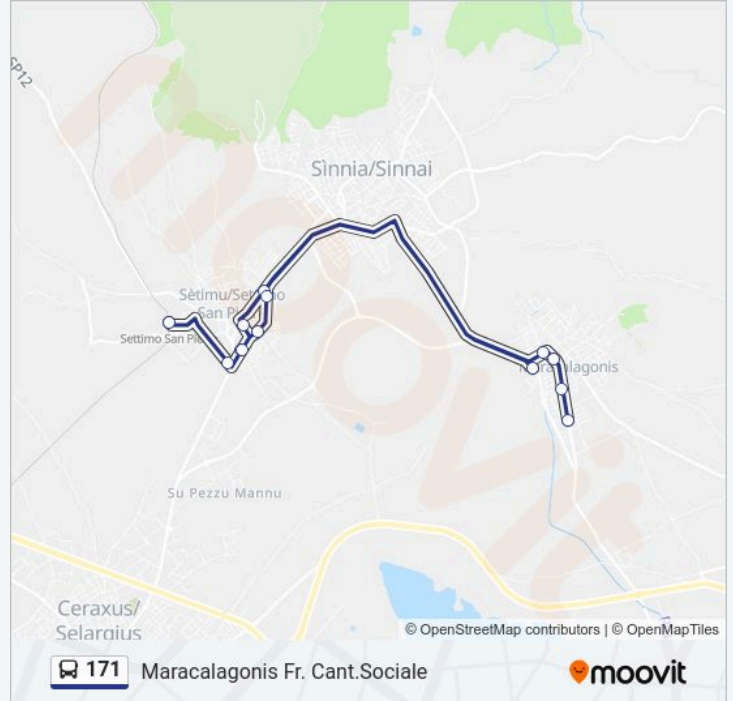

Usa Moovit per trovare le fermate della linea bus 171 più vicine a te e scoprire quando passerà il prossimo mezzo della linea bus 171

**Direzione: Maracalagonis Fr. Cant.Sociale**

17 fermate

[VISUALIZZA GLI ORARI DELLA LINEA](#)

**Orari della linea bus 171**

Orari di partenza verso Maracalagonis Fr. Cant.Sociale:

lunedì	07:00 - 21:26
martedì	07:00 - 21:26
mercoledì	07:00 - 21:26
giovedì	07:00 - 21:26
venerdì	07:00 - 21:26
sabato	07:00 - 21:26
domenica	Non in Servizio

**Informazioni sulla linea bus 171**

**Direzione:** Maracalagonis Fr. Cant.Sociale

**Fermate:** 17

**Durata del tragitto:** 19 min

**La linea in sintesi:**

### Direzione: Maracalagonis Via Cagliari

5 fermate

[VISUALIZZA GLI ORARI DELLA LINEA](#)

Settimo S.P. Stazione

Settimo S.P. Via S.Salvatore 32

Settimo S.P. Via San Salvatore 92

Settimo S.P. Via San Salvatore 96