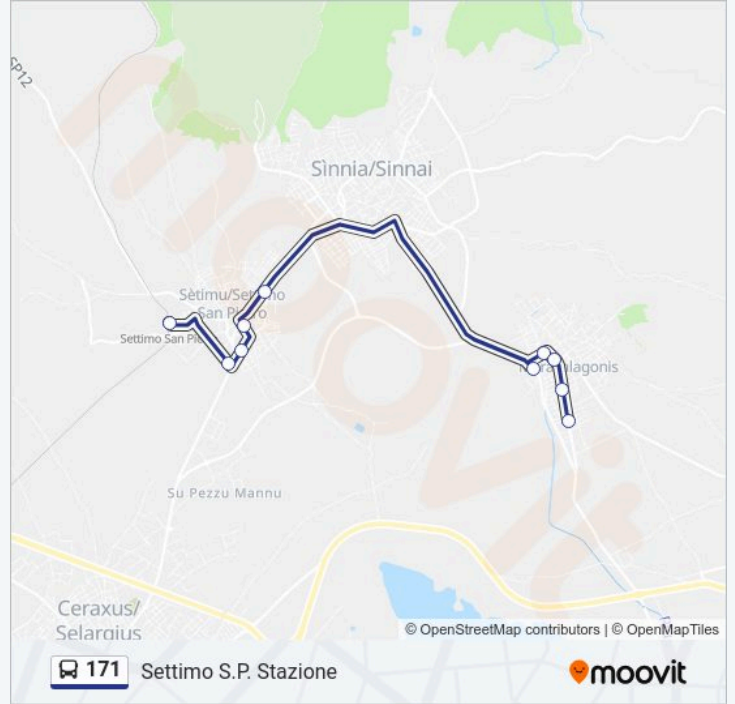

### Informazioni sulla linea bus 171

**Direzione:** Maracalagonis Via Cagliari

**Fermate:** 5

**Durata del tragitto:** 15 min

**La linea in sintesi:**

**Direzione: Settimo S.P. Stazione**

10 fermate

[VISUALIZZA GLI ORARI DELLA LINEA](#)

**Orari della linea bus 171**

Orari di partenza verso Settimo S.P. Stazione:

lunedì	08:20 - 20:59
martedì	08:20 - 20:59
mercoledì	08:20 - 20:59
giovedì	08:20 - 20:59
venerdì	08:20 - 20:59
sabato	08:20 - 20:59
domenica	Non in Servizio

**Informazioni sulla linea bus 171**

**Direzione:** Settimo S.P. Stazione

**Fermate:** 10

**Durata del tragitto:** 22 min

**La linea in sintesi:**

Orari, mappe e fermate della linea bus 171 disponibili in un PDF su [moovitapp.com](https://moovitapp.com). Usa App Moovit per ottenere tempi di attesa reali, orari di tutte le altre linee o indicazioni passo-passo per muoverti con i mezzi pubblici a Cagliari e Sardegna.