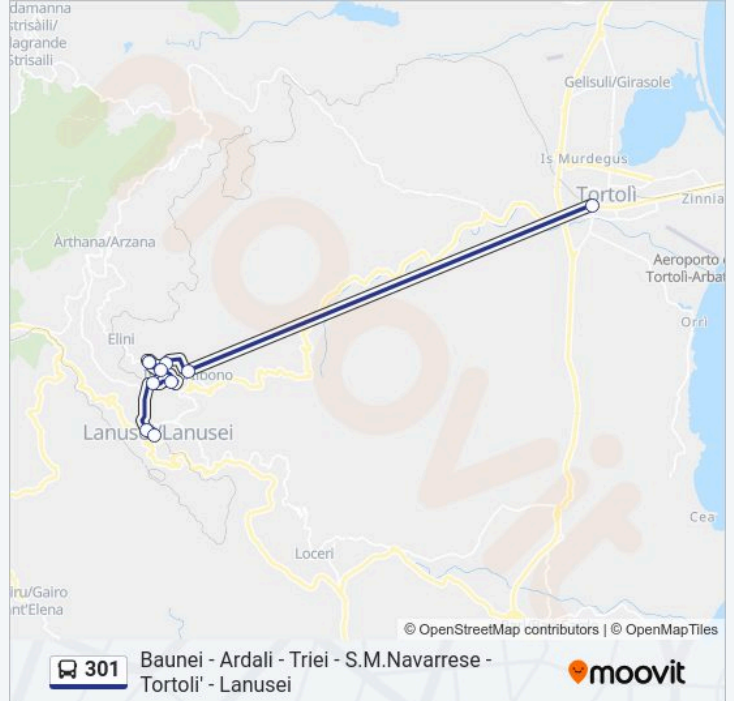

Informazioni sulla linea bus 301

Direzione: Ilbono Municipio

Fermate: 5

Durata del tragitto: 23 min

La linea in sintesi:

Direzione: Lanusei Piazza Marcia

9 fermate

[VISUALIZZA GLI ORARI DELLA LINEA](#)

Tortoli' Fra Locci
Ilbono Via Circonvallazione I
Ilbono Via Circonvallazione II
Ilbono Scuole Medie
Ilbono Municipio
Ilbono Ss198 Km 94.550
Ilbono Ss198 Km 93.900
Lanusei Cimitero
Lanusei Piazza Marcia

Orari della linea bus 301

Orari di partenza verso Lanusei Piazza Marcia:

lunedì	Non in Servizio
martedì	Non in Servizio
mercoledì	Non in Servizio
giovedì	Non in Servizio
venerdì	Non in Servizio
sabato	Non in Servizio
domenica	16:05

Informazioni sulla linea bus 301

Direzione: Lanusei Piazza Marcia

Fermate: 9

Durata del tragitto: 29 min

La linea in sintesi:

Direzione: Lanusei Stazione

18 fermate

[VISUALIZZA GLI ORARI DELLA LINEA](#)