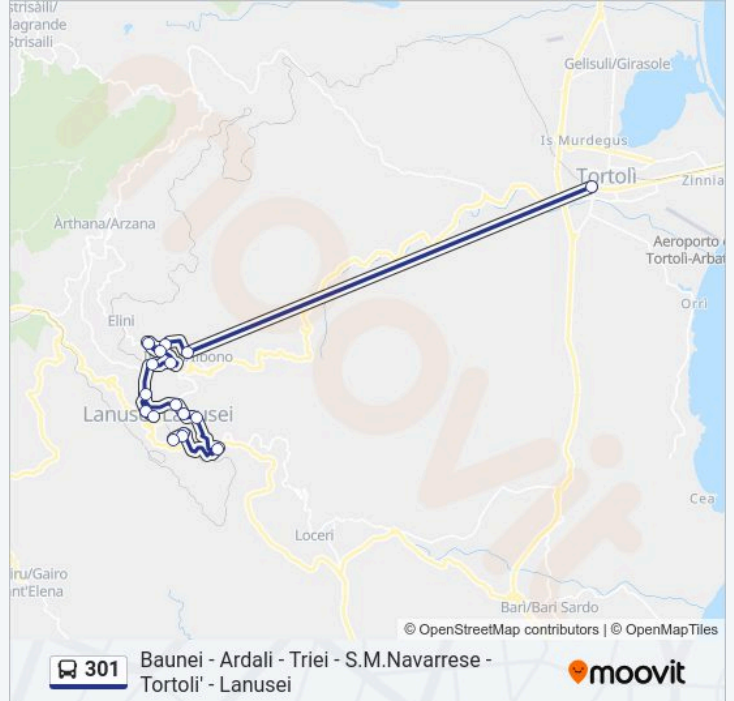

- Tortoli' Fra Locci
- Ilbono Via Circonvallazione I
- Ilbono Via Circonvallazione II
- Ilbono Scuole Medie
- Ilbono Municipio
- Ilbono Ss198 Km 94.550
- Ilbono Ss198 Km 93.900
- Lanusei Cimitero
- Lanusei Piazza Marcia
- Lanusei Cimitero
- Lanusei Enaip
- Lanusei Istituto D'Arte
- Lanusei Geometri
- Lanusei Vv.Ff.- Inps
- Lanusei Deposito Galbani
- Lanusei Bivio Ospedale
- Lanusei Piazza Mameli
- Lanusei Stazione

Orari della linea bus 301

Orari di partenza verso Lanusei Stazione:

lunedì	07:25 - 13:00
martedì	07:25 - 13:00
mercoledì	07:25 - 13:00
giovedì	07:25 - 13:00
venerdì	07:25 - 13:00
sabato	07:25 - 13:45
domenica	Non in Servizio

Informazioni sulla linea bus 301

Direzione: Lanusei Stazione

Fermate: 18

Durata del tragitto: 44 min

La linea in sintesi:

Direzione: Lotzorai

6 fermate

[VISUALIZZA GLI ORARI DELLA LINEA](#)

Tortoli' Fra Locci

Tortoli' Viale Santa Chiara-Stadio

Tortoli' Via Generale Tosciri 4

Girasole

Lotzorai

SS 125 Km 146.500

Ardali

SP 55 Km 4.100