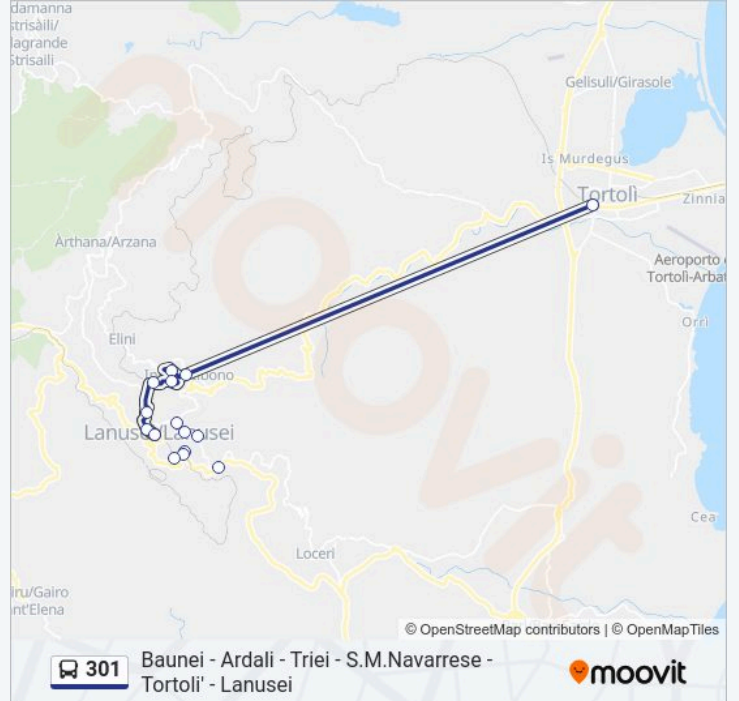

Orari della linea bus 301

Orari di partenza verso Tortoli' Fra Locci:

lunedì	08:30 - 13:52
martedì	08:30 - 13:52
mercoledì	08:30 - 13:52
giovedì	08:30 - 13:52
venerdì	08:30 - 13:52
sabato	08:30 - 13:52
domenica	15:00

Informazioni sulla linea bus 301

Direzione: Tortoli' Fra Locci

Fermate: 16

Durata del tragitto: 41 min

La linea in sintesi:

Direzione: Triei

10 fermate

[VISUALIZZA GLI ORARI DELLA LINEA](#)

Tortoli' Fra Locci

Tortoli' Viale Santa Chiara-Stadio

Tortoli' Via Generale Tosciri 4

Girasole

Lotzorai

SS 125 Km 146.500

Ardali

SP 55 Km 4.100