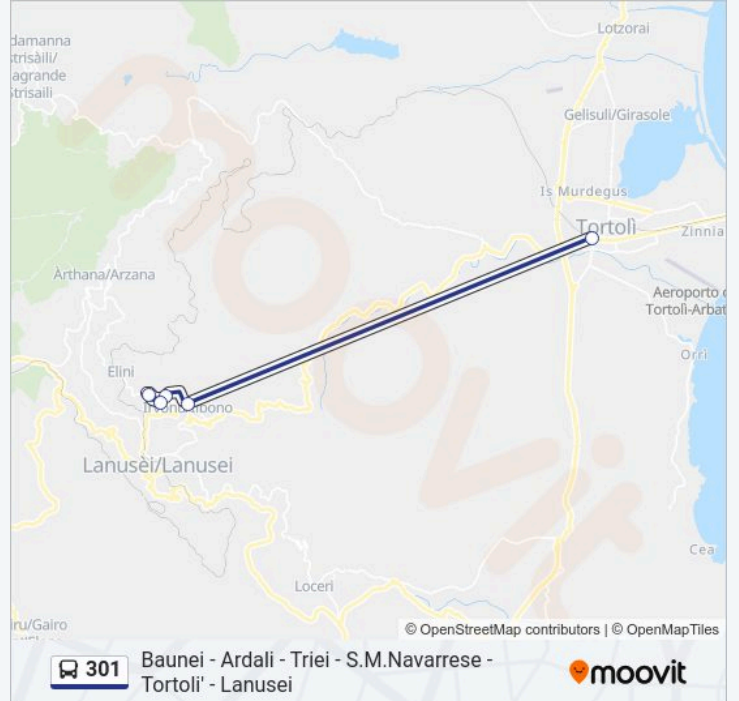

Fermate: 18

Durata del tragitto: 35 min

La linea in sintesi:

Direzione: Ilbono Municipio

5 fermate

[VISUALIZZA GLI ORARI DELLA LINEA](#)

Tortoli' Fra Locci

Ilbono Via Circonvallazione I

Ilbono Via Circonvallazione II

Ilbono Scuole Medie

Ilbono Municipio

Orari della linea bus 301

Orari di partenza verso Ilbono Municipio:

lunedì	07:25
martedì	07:25
mercoledì	07:25
giovedì	07:25
venerdì	07:25
sabato	07:25
domenica	Non in Servizio

Informazioni sulla linea bus 301

Direzione: Ilbono Municipio

Fermate: 5

Durata del tragitto: 23 min

La linea in sintesi:

Direzione: Lanusei Piazza Marcia

9 fermate

[VISUALIZZA GLI ORARI DELLA LINEA](#)

Tortoli' Fra Locci
Ilbono Via Circonvallazione I
Ilbono Via Circonvallazione II
Ilbono Scuole Medie
Ilbono Municipio
Ilbono Ss198 Km 94.550
Ilbono Ss198 Km 93.900
Lanusei Cimitero
Lanusei Piazza Marcia