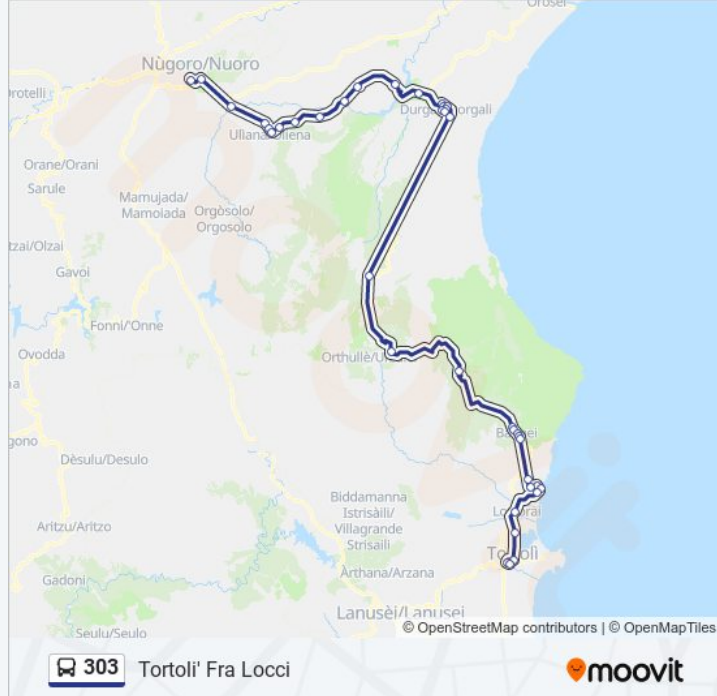

SP 63 Loc. Tancau

Lotzorai

Girasole

Tortoli' Via Generale Toscirì 4

Tortoli' Viale Santa Chiara

Tortoli' Fra Locci

Direzione: Tortoli' Fra Locci

11 fermate

[VISUALIZZA GLI ORARI DELLA LINEA](#)

Arbatax

Arbatax Villaggio Cartiera

Arbatax Porto Frailis

Porto Frailis

Arbatax Porto Frailis

Orari della linea bus 303

Orari di partenza verso Tortoli' Fra Locci: