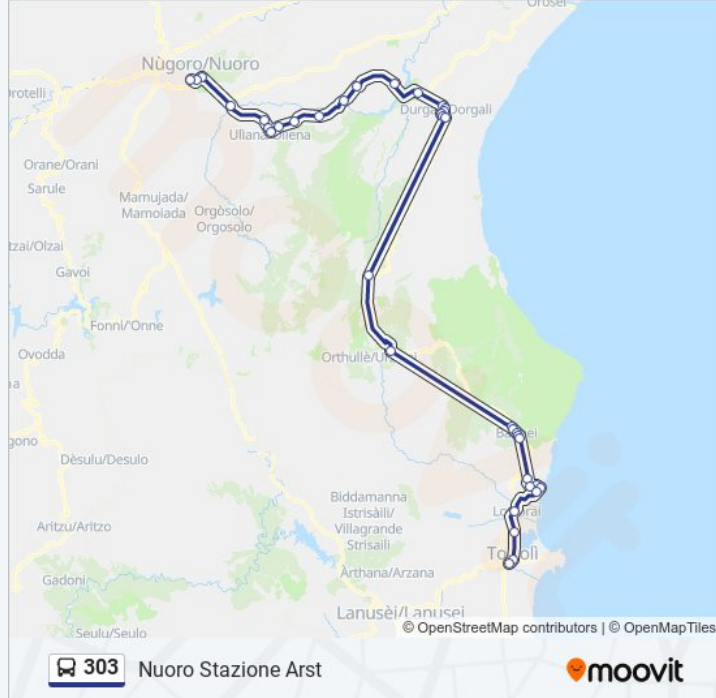

Dorgali Via Lamarmora Fr.32

Z.I. Dorgali

SP 38 Casa Spanu

SP 46 Ponte Frattale

SP 46 Loc. Suvegliu

SP 46 Ristorante Il Grifone

Ponte Cancedda

Oliena Via Galiani Fr.76

Oliena Via Nuoro 4

Oliena Via Nuoro 70

Oliena Via Nuoro 148

Sp22 Bis Bad 'E Chercu

Nuoro Via P.Catte 4

Nuoro Piazza Veneto 32

Nuoro Stazione Arst

Direzione: Tortoli' Fra Locci

38 fermate

[VISUALIZZA GLI ORARI DELLA LINEA](#)

Nuoro Stazione Arst

Nuoro Via Nenni

Sp22 Bis Bad 'E Chercu

Oliena Via Nuoro Fr 148

Oliena Via Nuoro 75

Oliena Via Nuoro Fr 4

Oliena Via Galiani 76

Ponte Cancedda

SP 46 Ristorante Il Grifone

SP 46 Loc. Suvegliu

SP 46 Ponte Frattale

SP 38 Casa Spanu

Z.I. Dorgali

Dorgali Via Kennedy (Deposito)

Orari della linea bus 303

Orari di partenza verso Tortoli' Fra Locci:

lunedì	12:30
martedì	12:30
mercoledì	12:30
giovedì	12:30
venerdì	12:30
sabato	12:30
domenica	Non in Servizio

Informazioni sulla linea bus 303

Direzione: Tortoli' Fra Locci

Fermate: 38

Durata del tragitto: 164 min

La linea in sintesi: