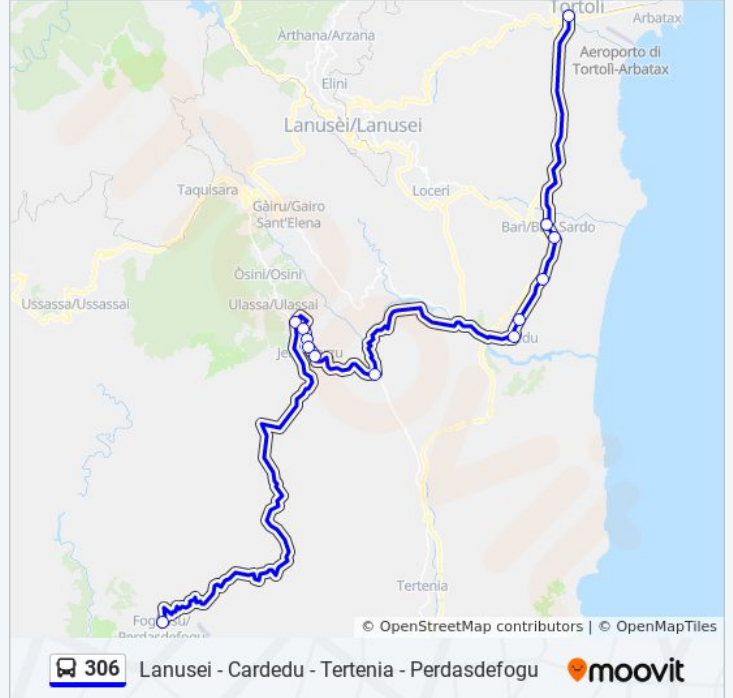

Usa Moovit per trovare le fermate della linea bus 306 più vicine a te e scoprire quando passerà il prossimo mezzo della linea bus 306

Direzione: Lanusei Stazione

4 fermate

[VISUALIZZA GLI ORARI DELLA LINEA](#)

Informazioni sulla linea bus 306

Direzione: Lanusei Stazione

Fermate: 4

Durata del tragitto: 28 min

La linea in sintesi:

Direzione: Perdasdefogu

13 fermate

[VISUALIZZA GLI ORARI DELLA LINEA](#)

Orari della linea bus 306

Orari di partenza verso Perdasdefogu:

lunedì	Non in Servizio
martedì	07:00 - 12:40
mercoledì	07:00 - 12:40
giovedì	07:00 - 12:40
venerdì	07:00 - 12:40
sabato	07:00 - 12:40
domenica	Non in Servizio

Informazioni sulla linea bus 306

Direzione: Perdasdefogu

Fermate: 13

Durata del tragitto: 65 min

La linea in sintesi:

Direzione: Tertenia Fr. Cimitero

7 fermate

[VISUALIZZA GLI ORARI DELLA LINEA](#)