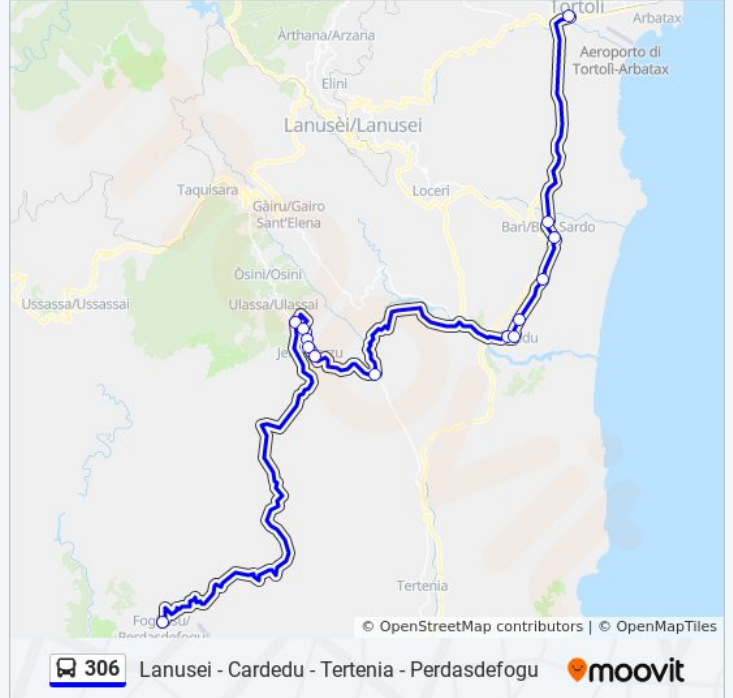

Usa Moovit per trovare le fermate della linea bus 306 più vicine a te e scoprire quando passerà il prossimo mezzo della linea bus 306

Direzione: Lanusei Stazione

4 fermate

[VISUALIZZA GLI ORARI DELLA LINEA](#)

Informazioni sulla linea bus 306

Direzione: Lanusei Stazione

Fermate: 4

Durata del tragitto: 28 min

La linea in sintesi:

Direzione: Perdasdefogu

13 fermate

[VISUALIZZA GLI ORARI DELLA LINEA](#)

Orari della linea bus 306

Orari di partenza verso Tortoli' Fra Locci:

lunedì	Non in Servizio
martedì	08:40 - 14:08
mercoledì	08:40 - 14:08
giovedì	08:40 - 14:08
venerdì	08:40 - 14:08
sabato	08:40 - 14:08
domenica	Non in Servizio

Informazioni sulla linea bus 306

Direzione: Tortoli' Fra Locci

Fermate: 14

Durata del tragitto: 87 min

La linea in sintesi:

Orari, mappe e fermate della linea bus 306 disponibili in un PDF su moovitapp.com. Usa [App Moovit](#) per ottenere tempi di attesa reali, orari di tutte le altre linee o indicazioni passo-passo per muoverti con i mezzi pubblici a Cagliari e Sardegna.