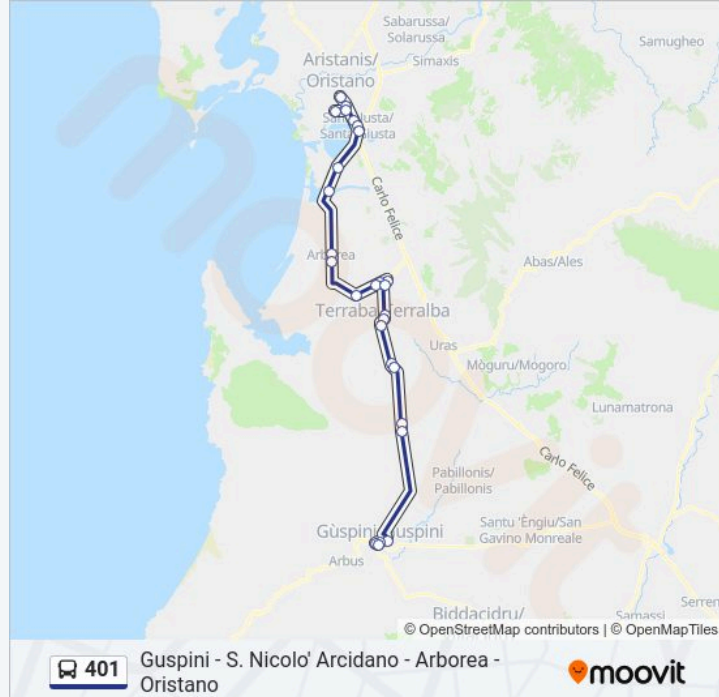

## Informazioni sulla linea bus 401

**Direzione:** Guspini Via Gramsci 22

**Fermate:** 28

**Durata del tragitto:** 65 min

**La linea in sintesi:**

San Nicolò D`Arcidano Cimitero

San Nicolò D`Arcidano

Ss126 Tenuta Rossi

Sa Zeppara

Guspini Is Boinargius Nord

Guspini Viale G. Di Vittorio 22

Guspini Via Matteotti Scuole

Guspini Via Gramsci 22

**Direzione: Oristano Stazione Arst**

24 fermate

[VISUALIZZA GLI ORARI DELLA LINEA](#)

### Direzione: Oristano Z.I.

18 fermate

[VISUALIZZA GLI ORARI DELLA LINEA](#)

San Nicolò D'Arcidano

San Nicolò D'Arcidano Cimitero

Terralba Via Manca 79

Terralba Via Porcella-Piazza Libertà'

Terralba Via Marceddi' 209