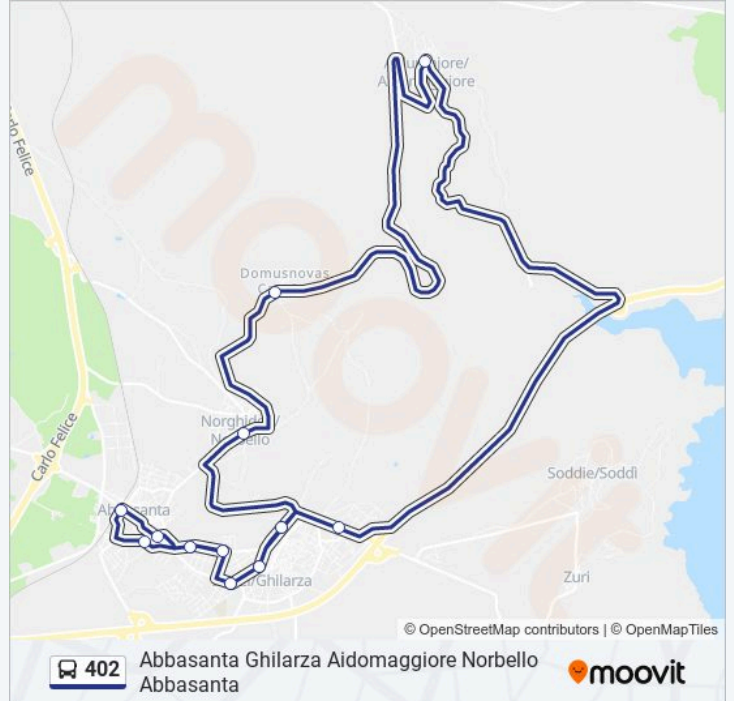

Usa Moovit per trovare le fermate della linea bus 402 più vicine a te e scoprire quando passerà il prossimo mezzo della linea bus 402

Direzione: Abbasanta F.S.

18 fermate

[VISUALIZZA GLI ORARI DELLA LINEA](#)

Abbasanta F.S.
Abbasanta Municipio
Abbasanta Via Matteotti
Ghilarza Poliambulatorio
Ghilarza Corso Umberto I
Ghilarza Via Matteotti
Ghilarza Piazza San Palmerio-Torre
Norbello Via Vittorio Emanuele 47-Fr.45
Norbello Domusnovas Canales
Aidomaggiore Piazza Parrocchia-Municipio
Ghilarza Via Mandrolisai
Ghilarza Piazza San Palmerio-Torre
Ghilarza Via Matteotti
Ghilarza Corso Umberto I
Ghilarza Poliambulatorio
Abbasanta Via Matteotti
Abbasanta Via Vittorio Emanuele 48
Abbasanta F.S.

Direzione: Abbasanta F.S.

Fermate: 18

Durata del tragitto: 44 min

La linea in sintesi:

Direzione: Abbasanta F.S.

17 fermate

[VISUALIZZA GLI ORARI DELLA LINEA](#)

- Abbasanta F.S.
- Abbasanta Via Matteotti
- Ghilarza Poliambulatorio
- Ghilarza Corso Umberto I
- Ghilarza Via Matteotti
- Ghilarza Piazza San Palmerio-Torre
- Ghilarza Via Mandrolisai
- Aidomaggiore Piazza Parrocchia-Municipio
- Norbello Domusnovas Canales
- Norbello Via Vittorio Emanuele 47-Fr.45
- Ghilarza Piazza San Palmerio-Torre
- Ghilarza Via Matteotti
- Ghilarza Corso Umberto I
- Ghilarza Poliambulatorio
- Abbasanta Via Matteotti
- Abbasanta Via Vittorio Emanuele 48
- Abbasanta F.S.