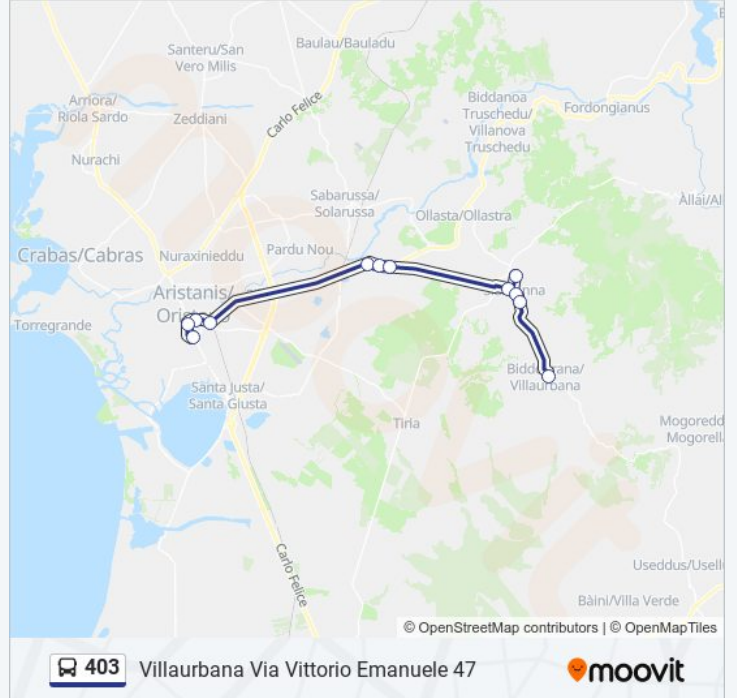

Usa Moovit per trovare le fermate della linea bus 403 più vicine a te e scoprire quando passerà il prossimo mezzo della linea bus 403

Direzione: Asuni Piazza Dante 13a

13 fermate

[VISUALIZZA GLI ORARI DELLA LINEA](#)

Direzione: Senis Via Vittorio Emanuele 15

Fermate: 10

Durata del tragitto: 35 min

La linea in sintesi:

Direzione: Villaurbana Via Vittorio Emanuele 47

12 fermate

[VISUALIZZA GLI ORARI DELLA LINEA](#)

Oristano Stazione Arst
 Oristano Via Cagliari 103
 Oristano Via Sardegna 21
 Oristano Via V. Casu 16
 Simaxis Via San Simaco 5
 Simaxis Municipio
 Simaxis Via San Simaco 301
 Siamanna Via Sardegna 8
 Siapiccia
 Siamanna Via Sardegna 68
 Siamanna Via Sardegna 116
 Villaurbana Via Vittorio Emanuele 47

Orari della linea bus 403

Orari di partenza verso Villaurbana Via Vittorio Emanuele 47:

lunedì	08:00
martedì	08:00
mercoledì	08:00
giovedì	08:00
venerdì	08:00
sabato	08:00
domenica	Non in Servizio

Informazioni sulla linea bus 403

Direzione: Villaurbana Via Vittorio Emanuele 47

Fermate: 12

Durata del tragitto: 30 min

La linea in sintesi:

Orari, mappe e fermate della linea bus 403 disponibili in un PDF su moovitapp.com. Usa [App Moovit](#) per ottenere tempi di attesa reali, orari di tutte le altre linee o indicazioni passo-passo per muoverti con i mezzi pubblici a Cagliari e Sardegna.