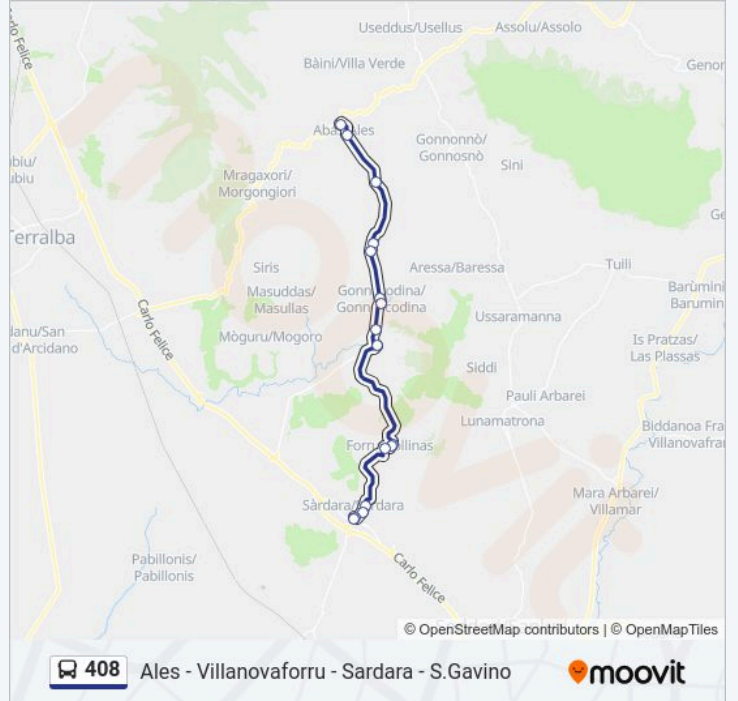

**Direzione: Ales Corso Gramsci 20**

21 fermate

[VISUALIZZA GLI ORARI DELLA LINEA](#)

San Gavino Ex Stazione  
San Gavino Via Trieste 184  
San Gavino E.N.A.I.P.  
San Gavino Ospedale  
San Gavino Stazione FS  
Sardara Via San Gavino 20  
Sardara Via Cagliari 5  
Sardara Via Dei Platani 59  
Sardara Via Dei Platani 103  
Collinas Via Vittorio Emanuele 1  
Collinas Via Vittorio Emanuele 35  
Collinas Via Vittorio Emanuele 54  
Gonnostramatza  
Gonnostramatza Bivio Masullas  
Gonnoscodina Via Roma 40  
Gonnoscodina  
Simala Via Cagliari Municipio  
Simala Via Cagliari 41  
Curcuris  
Ales Corso Umberto I 132

**Orari della linea bus 408**

Orari di partenza verso Ales Corso Gramsci 20:

lunedì	07:20 - 16:30
martedì	07:20 - 16:30
mercoledì	07:20 - 16:30
giovedì	07:20 - 16:30
venerdì	07:20 - 16:30
sabato	07:20 - 16:30
domenica	Non in Servizio

**Informazioni sulla linea bus 408****Direzione:** Ales Corso Gramsci 20**Fermate:** 21**Durata del tragitto:** 49 min**La linea in sintesi:**

**Direzione: Gonostramatza**

17 fermate

[VISUALIZZA GLI ORARI DELLA LINEA](#)

Ales Corso Gramsci 20

Ales Via Amsicora 37

Ales Corso Umberto I 132

Curcuris

Simala Via Cagliari 41

Simala Via Cagliari Municipio

Gonnoscodina

Gonnoscodina Via Roma 40