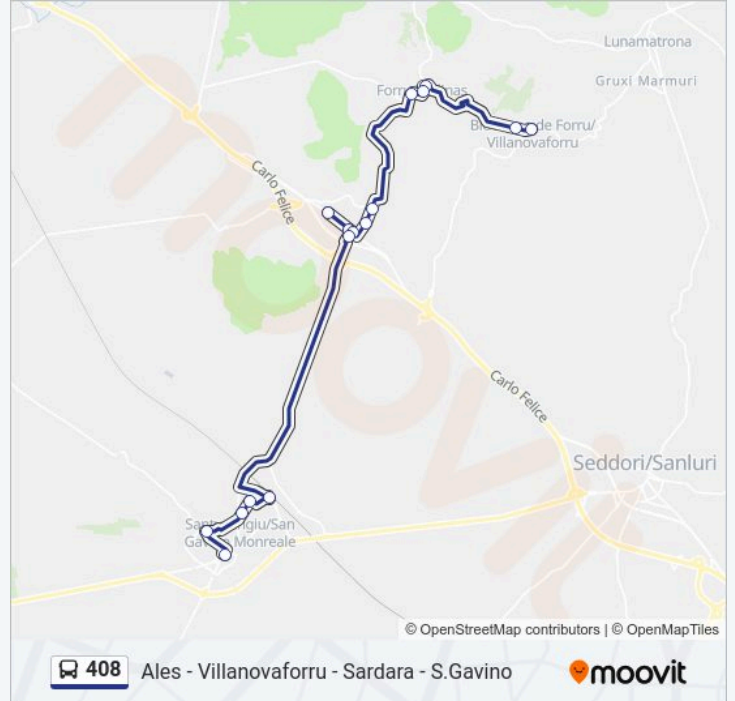

**Informazioni sulla linea bus 408**

**Direzione:** Sarda Via Cagliari 5

**Fermate:** 17

**Durata del tragitto:** 41 min

**La linea in sintesi:**

**Direzione: Villanovaforru Piazza Costituzione-Museo**

16 fermate

[VISUALIZZA GLI ORARI DELLA LINEA](#)

- San Gavino Ex Stazione
- San Gavino Via Trieste 184
- San Gavino E.N.A.I.P.
- San Gavino Ospedale
- San Gavino Stazione FS
- Sardara Via Oristano 127
- Sardara Via Oristano 3
- Sardara Via San Gavino 20
- Sardara Via Cagliari 5
- Sardara Via Dei Platani 59
- Sardara Via Dei Platani 103
- Collinas Via Vittorio Emanuele 1
- Collinas Via Vittorio Emanuele 35
- Collinas Via Vittorio Emanuele 54
- Villanovaforru Via Umberto I 58
- Villanovaforru Piazza Costituzione-Museo

### Orari della linea bus 408

Orari di partenza verso Villanovaforru Piazza Costituzione-Museo:

lunedì	13:22
martedì	13:22
mercoledì	13:22
giovedì	13:22
venerdì	13:22
sabato	13:22
domenica	Non in Servizio

### Informazioni sulla linea bus 408

**Direzione:** Villanovaforru Piazza Costituzione-Museo

**Fermate:** 16

**Durata del tragitto:** 32 min

**La linea in sintesi:**

Orari, mappe e fermate della linea bus 408 disponibili in un PDF su [moovitapp.com](https://moovitapp.com). Usa App Moovit per ottenere tempi di attesa reali, orari di tutte le altre linee o indicazioni passo-passo per muoverti con i mezzi pubblici a Cagliari e Sardegna.