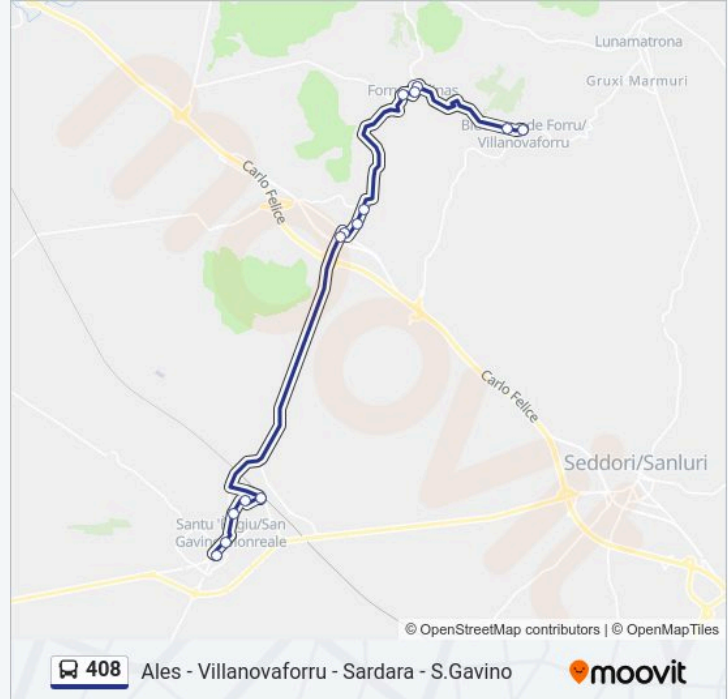

**Informazioni sulla linea bus 408**

**Direzione:** San Gavino Ex Stazione

**Fermate:** 27

**Durata del tragitto:** 44 min

**La linea in sintesi:**

Sardara Via Dei Platani 103  
Sardara Via Dei Platani 59  
Sardara Via Cagliari 5  
Sardara Via San Gavino 20  
San Gavino Stazione FS  
San Gavino Park Ospedale  
San Gavino E.N.A.I.P.  
San Gavino Via Roma 143  
San Gavino Ex Stazione

### Direzione: San Gavino Via Po

14 fermate

[VISUALIZZA GLI ORARI DELLA LINEA](#)

Villanovaforru Piazza Costituzione-Museo  
Villanovaforru Via Umberto I 58  
Collinas Via Vittorio Emanuele 54  
Collinas Via Vittorio Emanuele 35  
Collinas Via Vittorio Emanuele 1  
Sardara Via Dei Platani 103  
Sardara Via Dei Platani 59  
Sardara Via Cagliari 5  
Sardara Via San Gavino 20  
San Gavino Stazione FS  
San Gavino Park Ospedale  
San Gavino E.N.A.I.P.  
San Gavino Via Roma 143  
San Gavino Via Po